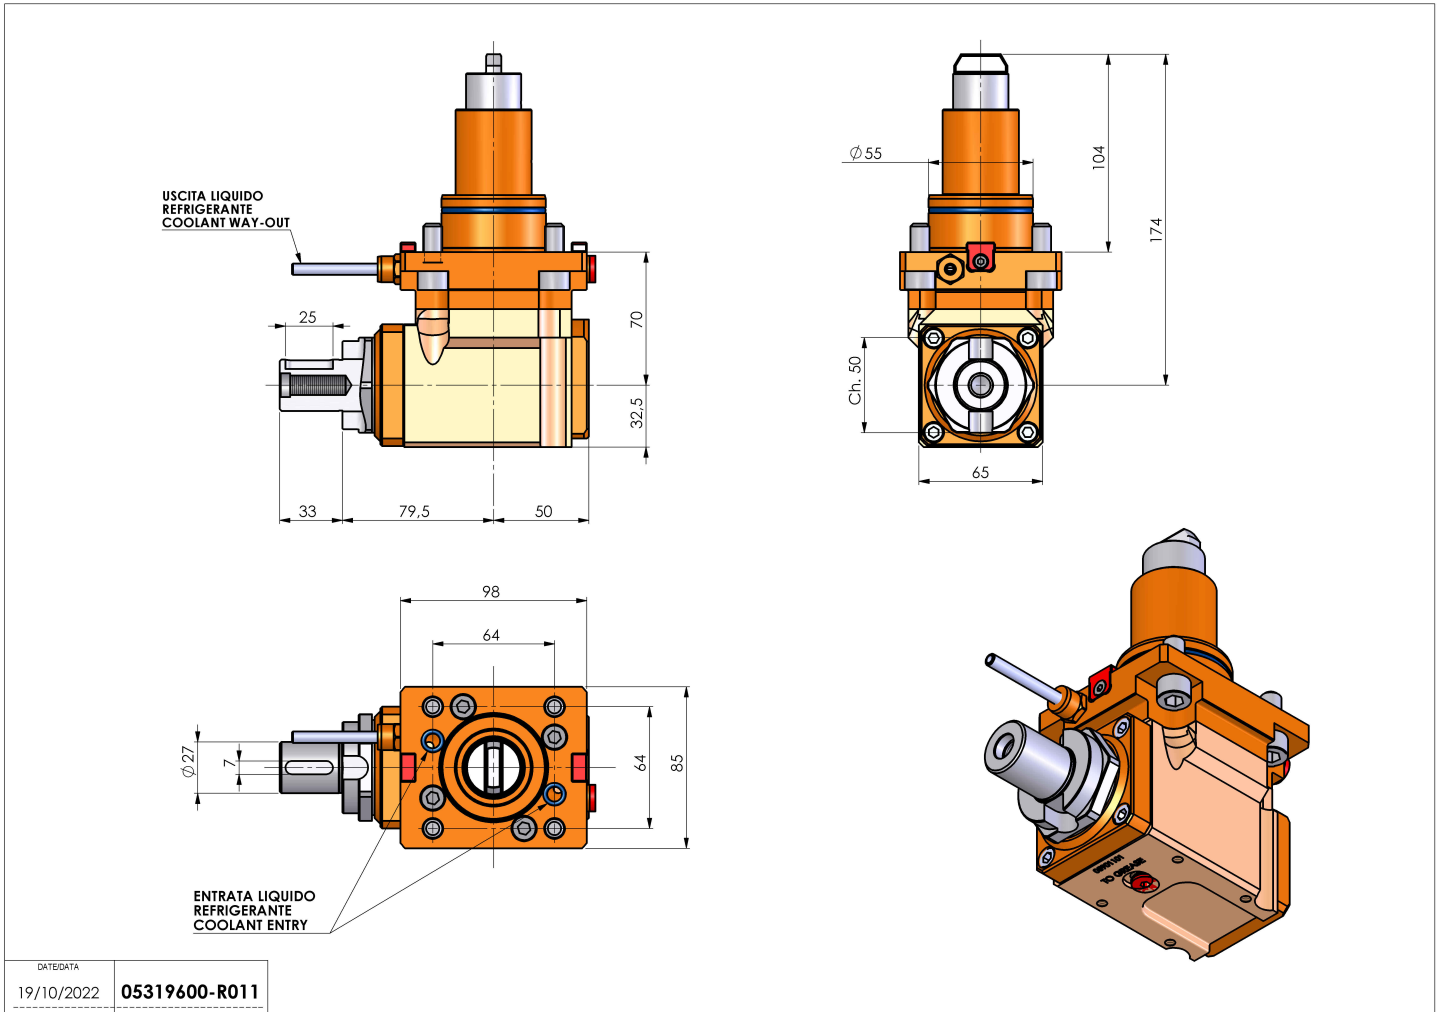

05319600 - LT-A BMT55 BD DIN138-27 H70

Tipo	LT-A Portautensili angolare a 90°
Attacco	BMT 55 BIG DRIVE
Uscita utensile	Portafrese DIN138 27
Raffreddamento	Refrigerazione esterna
Senso di rotazione	r1 r2
Velocità max [1/min]	6000
Coppia max [Nm]	40
Rapporto	1:1
H [mm]	70
H1 [mm]	32.5
Accessori	N.D.
Note	N.D.
Note per il montaggio	Può avere delle limitazioni per alcune installazioni

Verificare sempre gli ingombri del portautensile in torretta

DATE/DATE	19/10/2022
PART NUMBER	05319600-R011

Salvo modifiche tecniche