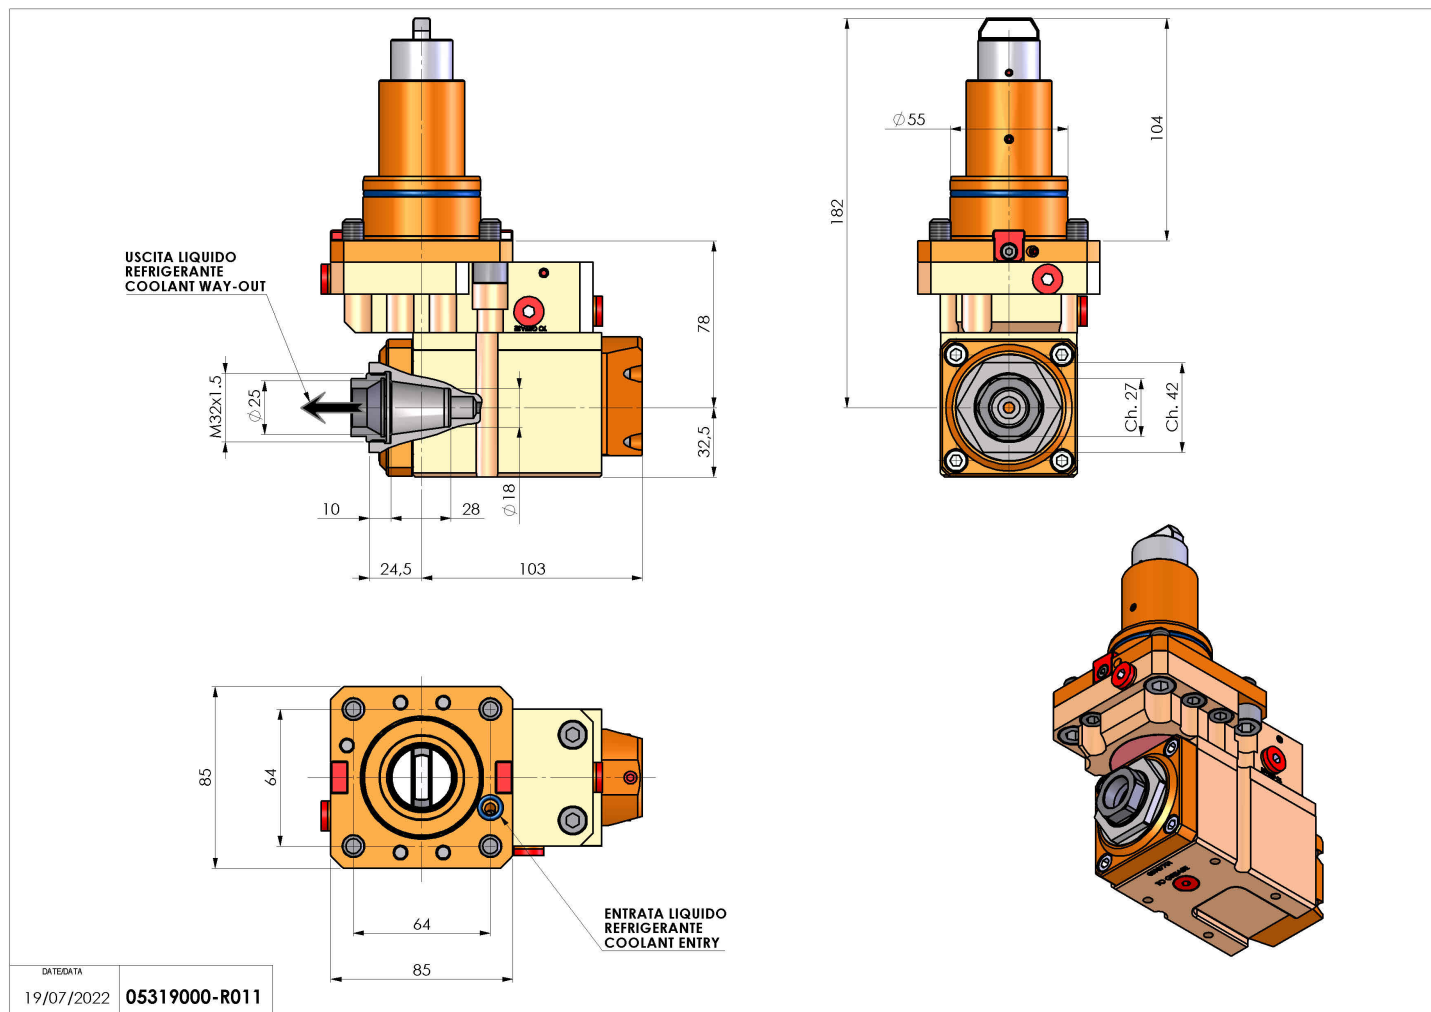

05319000 - LT-A BMT55 BD ER25F RF OFS 1:1.75 H78

Tipo	LT-A OFS Portautensili angolare offset a 90°
Attacco	BMT 55 BIG DRIVE
Uscita utensile	Portapinza ER 32 F - ghiera interna
Raffreddamento	Refrigerazione interna
Senso di rotazione	r1  r2 
Velocità max [1/min]	in 5700 / out 10000
Coppia max [Nm]	in 25 / out 14
Rapporto	1:1,75
H [mm]	78
H1 [mm]	32.5
Accessori	N.D.
Note	N.D.
Note per il montaggio	Può avere delle limitazioni per alcune installazioni

Verificare sempre gli ingombri del portautensile in torretta

Salvo modifiche tecniche