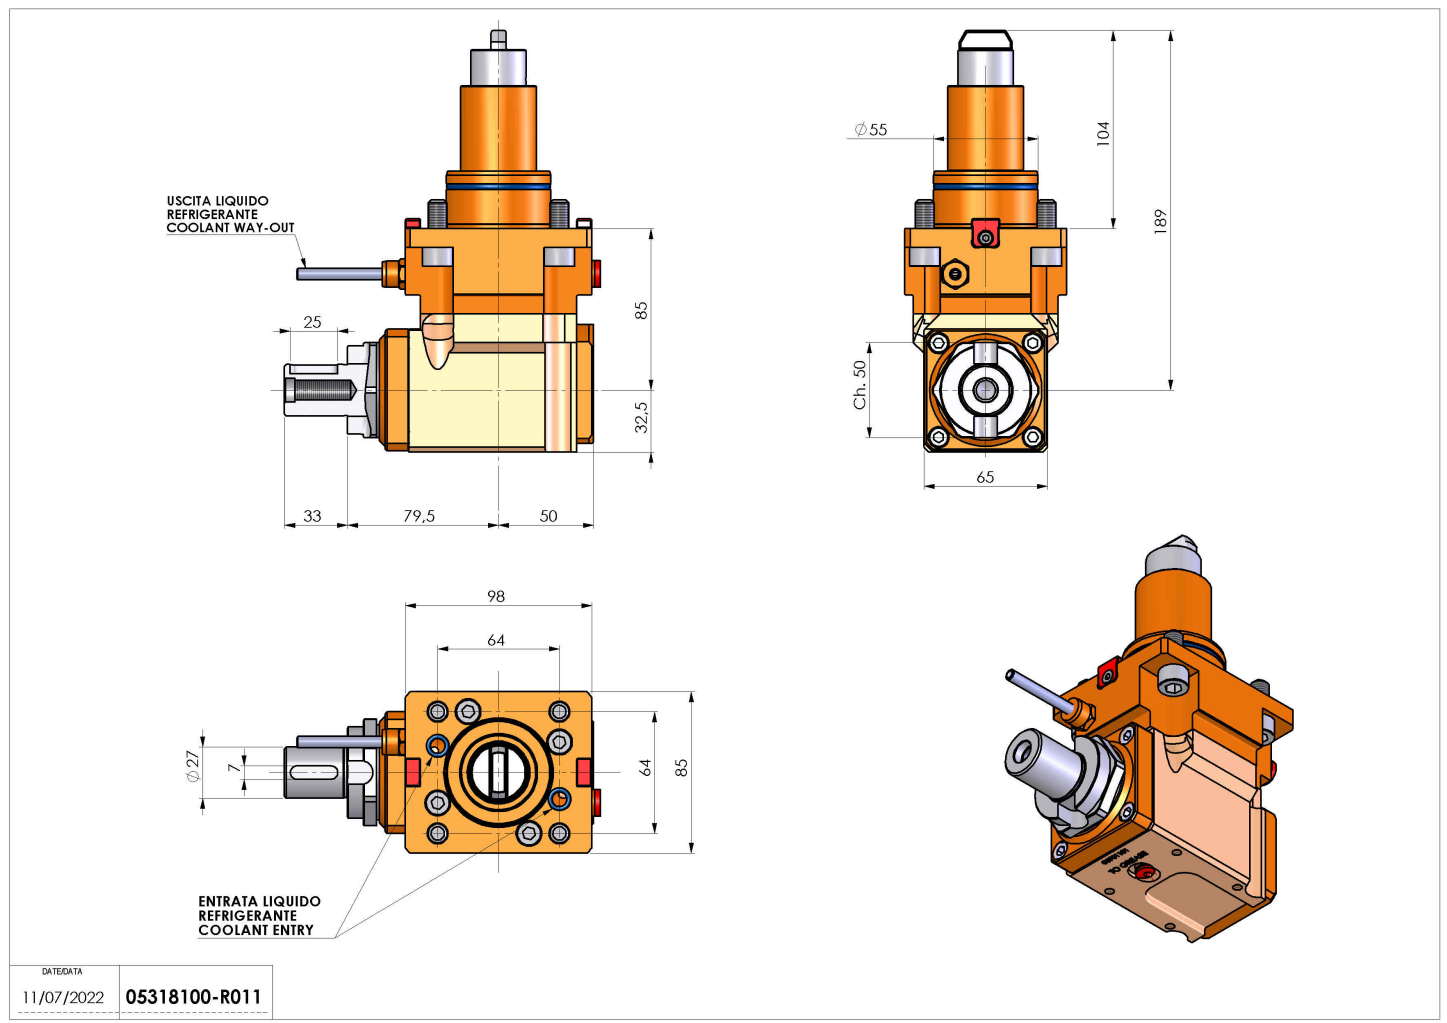

# 05318100 - LT-A BMT55 BD DIN138-27 H85

<b>Tipo</b>	LT-A Portautensili angolare a 90°
<b>Attacco</b>	BMT 55 BIG DRIVE
<b>Uscita utensile</b>	Portafrese DIN138 27
<b>Raffreddamento</b>	Refrigerazione esterna
<b>Senso di rotazione</b>	r1  r2
<b>Velocità max [1/min]</b>	6000
<b>Coppia max [Nm]</b>	40
<b>Rapporto</b>	1:1
<b>H [mm]</b>	85
<b>H1 [mm]</b>	32.5
<b>Accessori</b>	N.D.
<b>Note</b>	N.D.
<b>Note per il montaggio</b>	Può avere delle limitazioni per alcune installazioni

Verificare sempre gli ingombri del portautensile in torretta

DATE/ATA	05318100-R011
11/07/2022	

Salvo modifiche tecniche