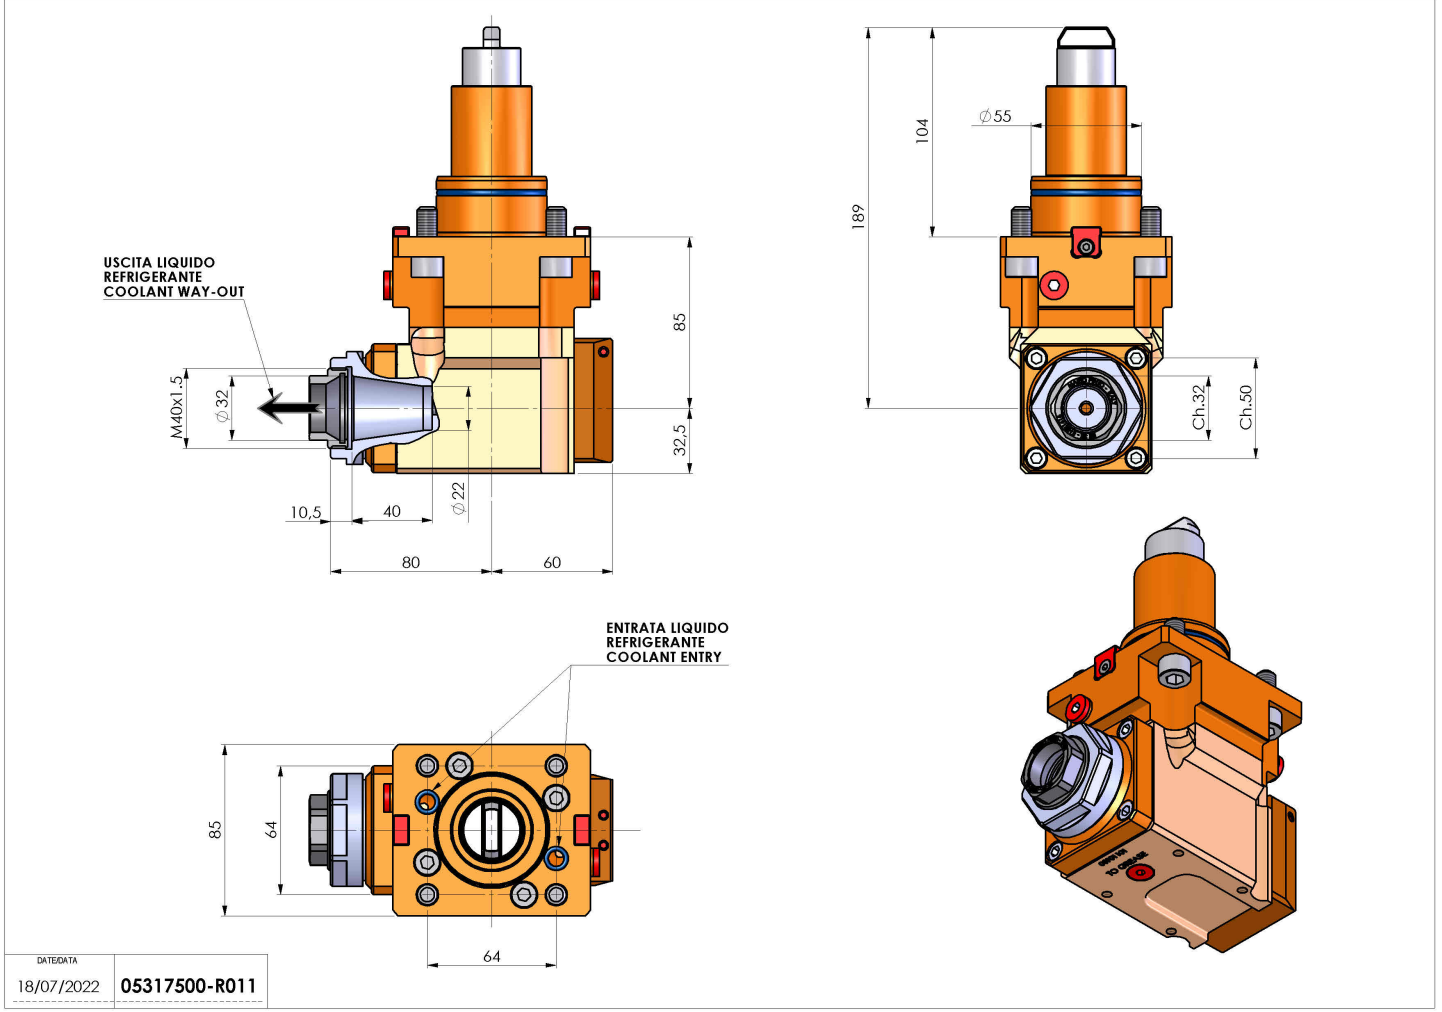

# 05317500 - LT-A BMT55 BD ER32F RF H85

<b>Tipo</b>	LT-A Portautensili angolare a 90°
<b>Attacco</b>	BMT 55 BIG DRIVE
<b>Uscita utensile</b>	Portapinza ER 32 F - ghiera interna
<b>Raffreddamento</b>	Refrigerazione interna
<b>Senso di rotazione</b>	r1  r2
<b>Velocità max [1/min]</b>	6000
<b>Coppia max [Nm]</b>	40
<b>Rapporto</b>	1:1
<b>H [mm]</b>	85
<b>H1 [mm]</b>	32.5
<b>Accessori</b>	N.D.
<b>Note</b>	N.D.
<b>Note per il montaggio</b>	Può avere delle limitazioni per alcune installazioni

Verificare sempre gli ingombri del portautensile in torretta

DATE/DATE 18/07/2022 **05317500-R011**

Salvo modifiche tecniche