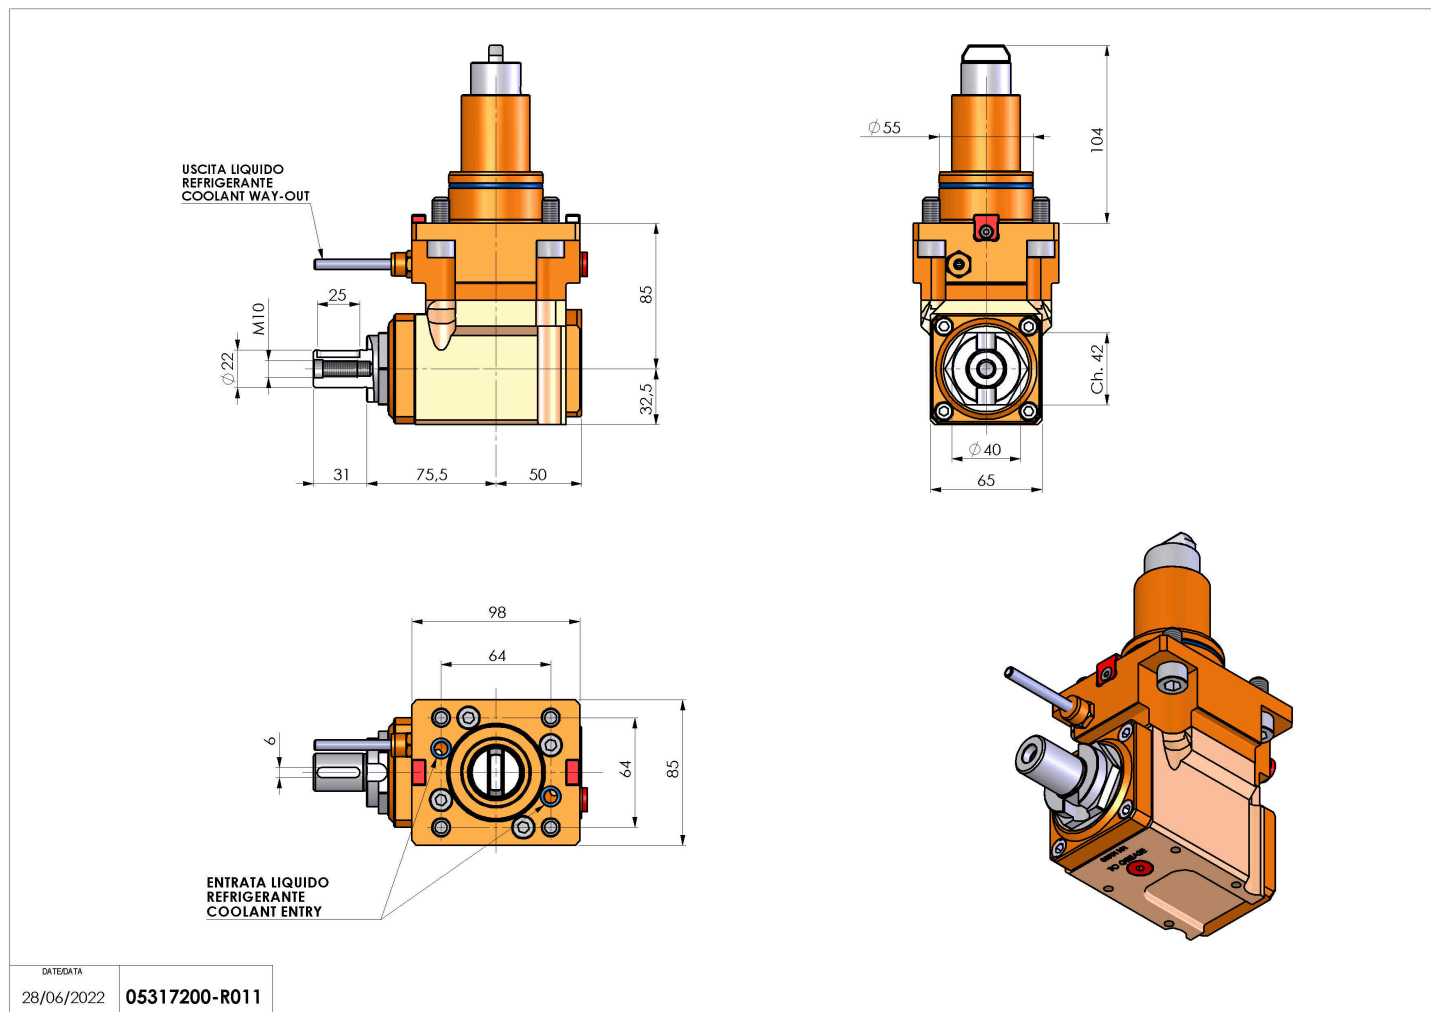

05317200 - LT-A BMT55 BD DIN138-22 H85

Tipo	LT-A Portautensili angolare a 90°
Attacco	BMT 55 BIG DRIVE
Uscita utensile	Portafrese DIN138 22
Raffreddamento	Refrigerazione esterna
Senso di rotazione	r1 r2
Velocità max [1/min]	6000
Coppia max [Nm]	40
Rapporto	1:1
H [mm]	85
H1 [mm]	32.5
Accessori	N.D.
Note	N.D.
Note per il montaggio	Può avere delle limitazioni per alcune installazioni

Verificare sempre gli ingombri del portautensile in torretta

DATE/DATE
28/06/2022 05317200-R011

Salvo modifiche tecniche