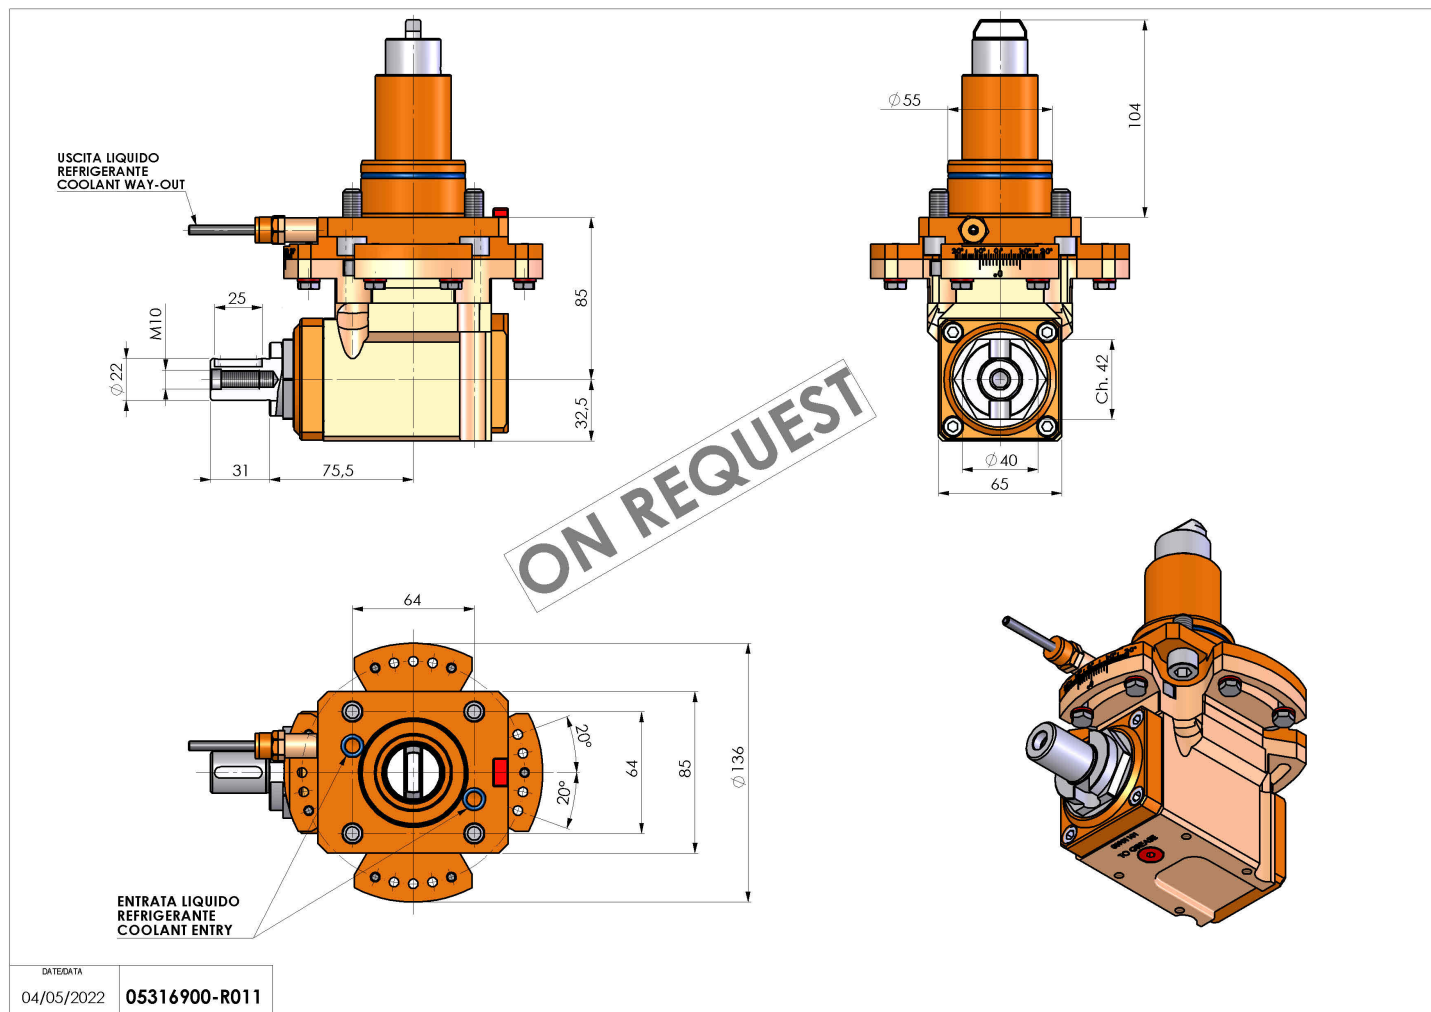

05316900 - LT-A BMT55 BD DIN138-22 ADJ H85

Tipo	LT-A Portautensili angolare a 90°
Attacco	BMT 55 BIG DRIVE
Uscita utensile	Portafrese DIN138 22
Raffreddamento	Refrigerazione esterna
Senso di rotazione	r1 ↻ r2 ↻
Velocità max [1/min]	6000
Coppia max [Nm]	40
Rapporto	1:1
H [mm]	85
H1 [mm]	32.5
Accessori	N.D.
Note	N.D.
Note per il montaggio	Può avere delle limitazioni per alcune installazioni

ON REQUEST

Verificare sempre gli ingombri del portautensile in torretta

Salvo modifiche tecniche