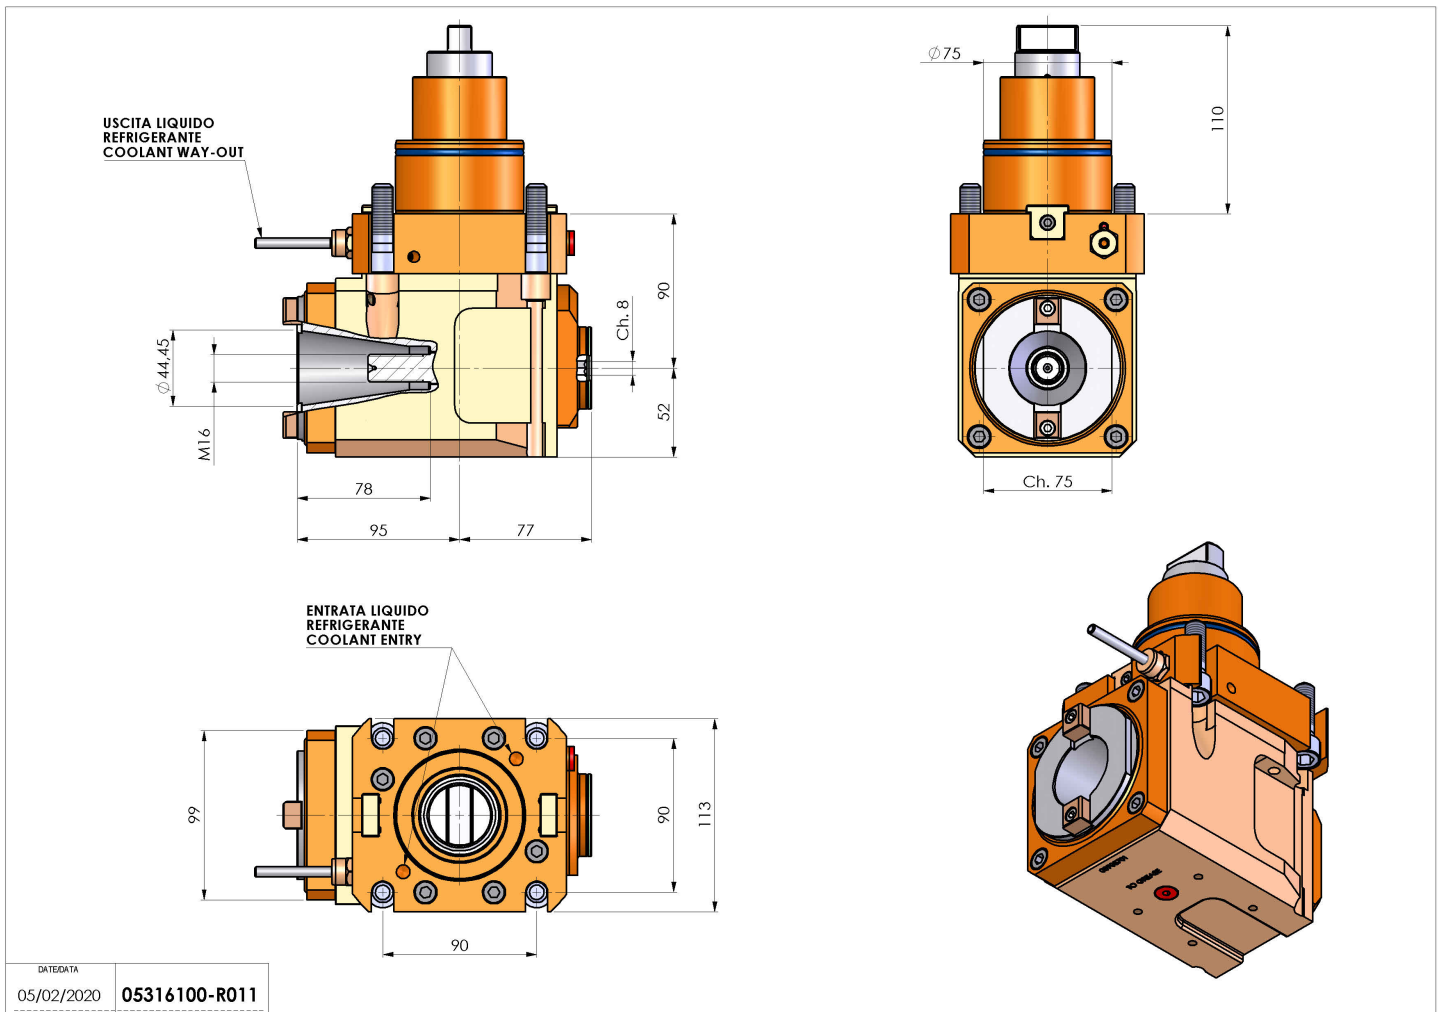

# 05316100 - LT-A BMT75BD ISOBT40 LR H90

<b>Tipo</b>	LT-A Portautensili angolare a 90°
<b>Attacco</b>	BMT 75 BIG DRIVE
<b>Uscita utensile</b>	Uscita cambio rapido ISO-BT40
<b>Raffreddamento</b>	Refrigerazione esterna
<b>Senso di rotazione</b>	r1 ↻ r2 ↻
<b>Velocità max [1/min]</b>	4000
<b>Coppia max [Nm]</b>	80
<b>Rapporto</b>	1:1
<b>H [mm]</b>	90
<b>H1 [mm]</b>	52
<b>Accessori</b>	N.D.
<b>Note</b>	N.D.
<b>Note per il montaggio</b>	Può avere delle limitazioni per alcune installazioni

Verificare sempre gli ingombri del portautensile in torretta

Salvo modifiche tecniche