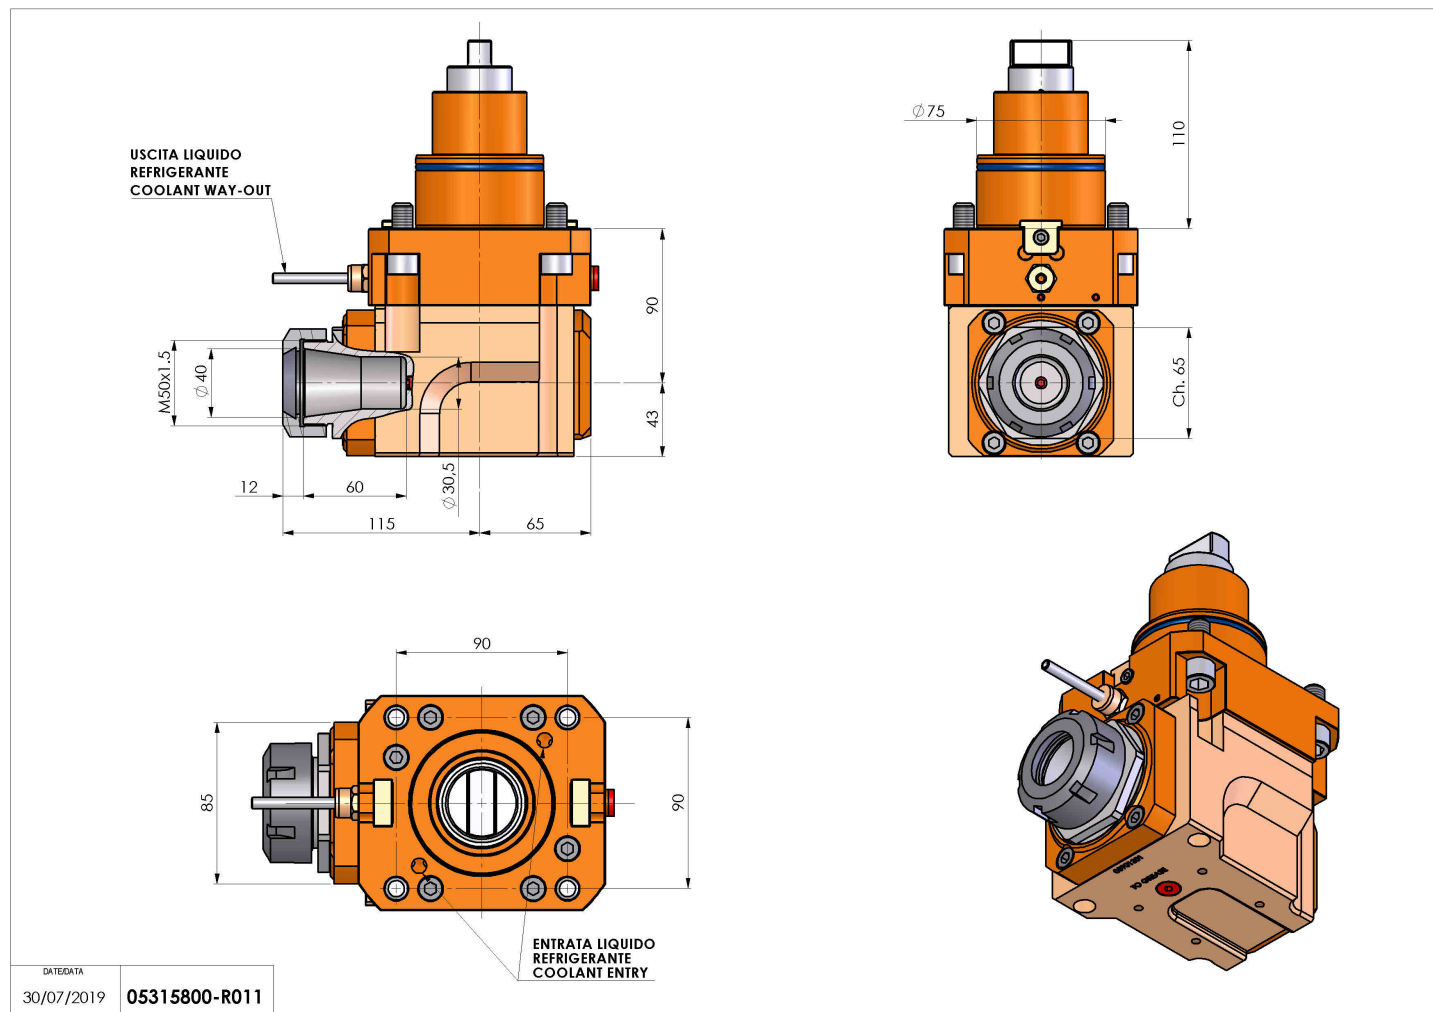

05315800 - LT-A BMT75 BD ER40 LR H90

Tipo	LT-A Portautensili angolare a 90°
Attacco	BMT 75 BIG DRIVE
Uscita utensile	Portapinza ER 40
Raffreddamento	Refrigerazione esterna
Senso di rotazione	r1 r2
Velocità max [1/min]	4000
Coppia max [Nm]	80
Rapporto	1:1
H [mm]	90
H1 [mm]	43
Accessori	N.D.
Note	N.D.
Note per il montaggio	Può avere delle limitazioni per alcune installazioni

Verificare sempre gli ingombri del portautensile in torretta

Salvo modifiche tecniche