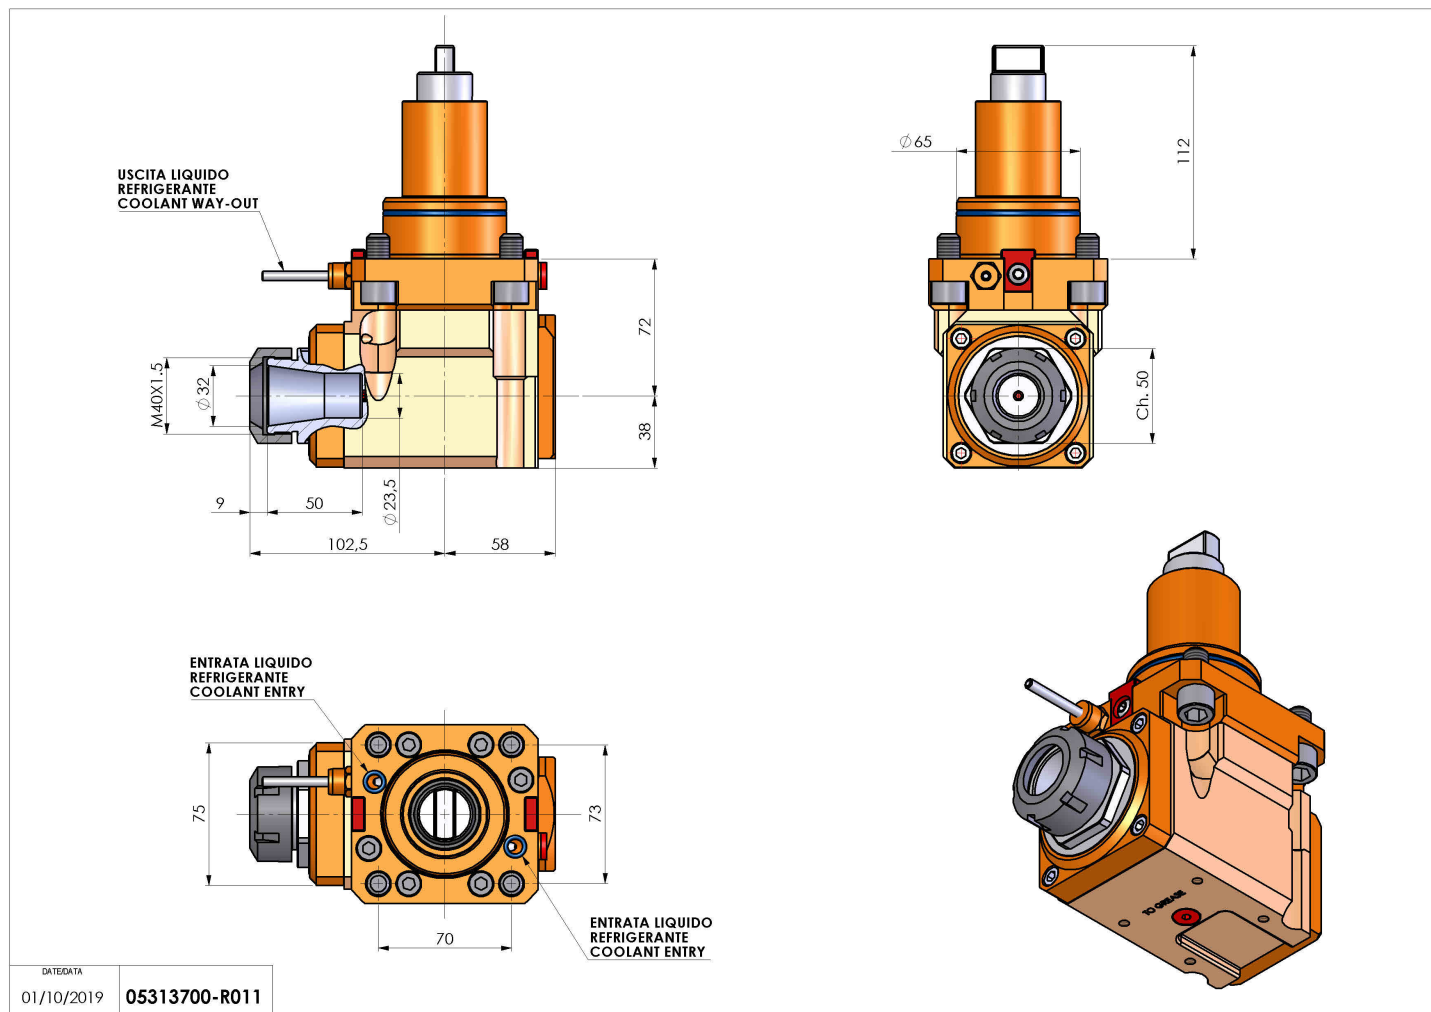

05313700 - LT-A BMT65 BD ER32 LR H72

Tipo	LT-A Portautensili angolare a 90°
Attacco	BMT 65 BIG DRIVE
Uscita utensile	Portapinza ER 32
Raffreddamento	Refrigerazione esterna
Senso di rotazione	r1 r2
Velocità max [1/min]	6000
Coppia max [Nm]	63
Rapporto	1:1
H [mm]	72
H1 [mm]	38
Accessori	N.D.
Note	N.D.
Note per il montaggio	Può avere delle limitazioni per alcune installazioni

Verificare sempre gli ingombri del portautensile in torretta

Salvo modifiche tecniche

DATE/DATE
01/10/2019 05313700-R011