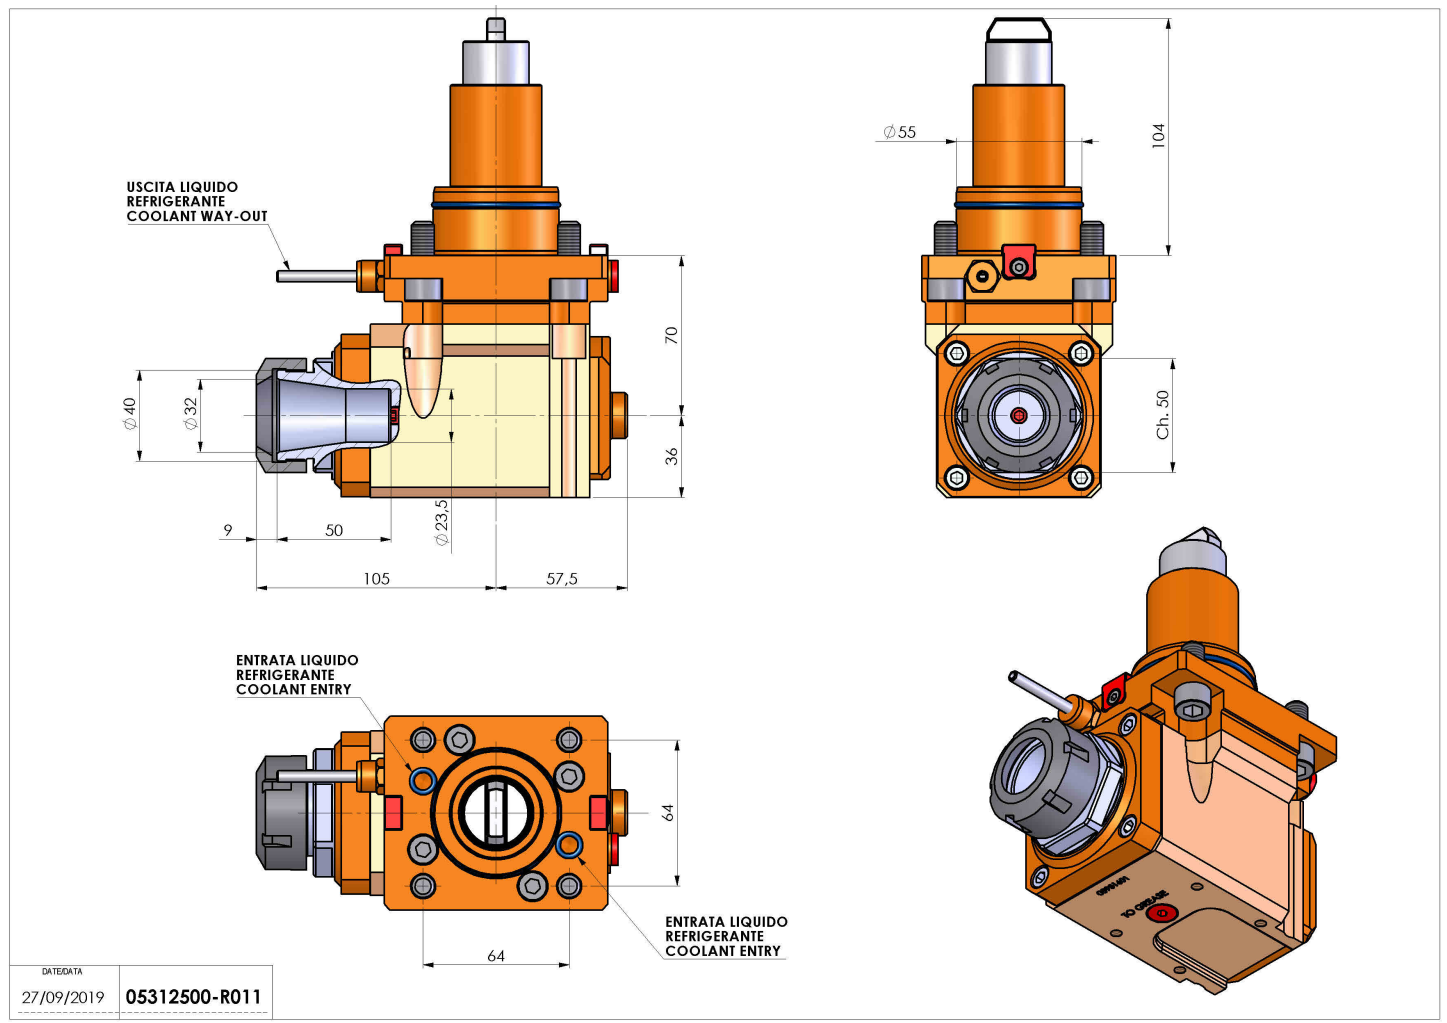

05312500 - LT-A BMT55 BD ER32 H70

Tipo	LT-A Portautensili angolare a 90°
Attacco	BMT 55 BIG DRIVE
Uscita utensile	Portapinza ER 32
Raffreddamento	Refrigerazione esterna
Senso di rotazione	r1 r2
Velocità max [1/min]	6000
Coppia max [Nm]	60
Rapporto	1:1
H [mm]	70
H1 [mm]	32.5
Accessori	N.D.
Note	N.D.
Note per il montaggio	Può avere delle limitazioni per alcune installazioni

Verificare sempre gli ingombri del portautensile in torretta

Salvo modifiche tecniche