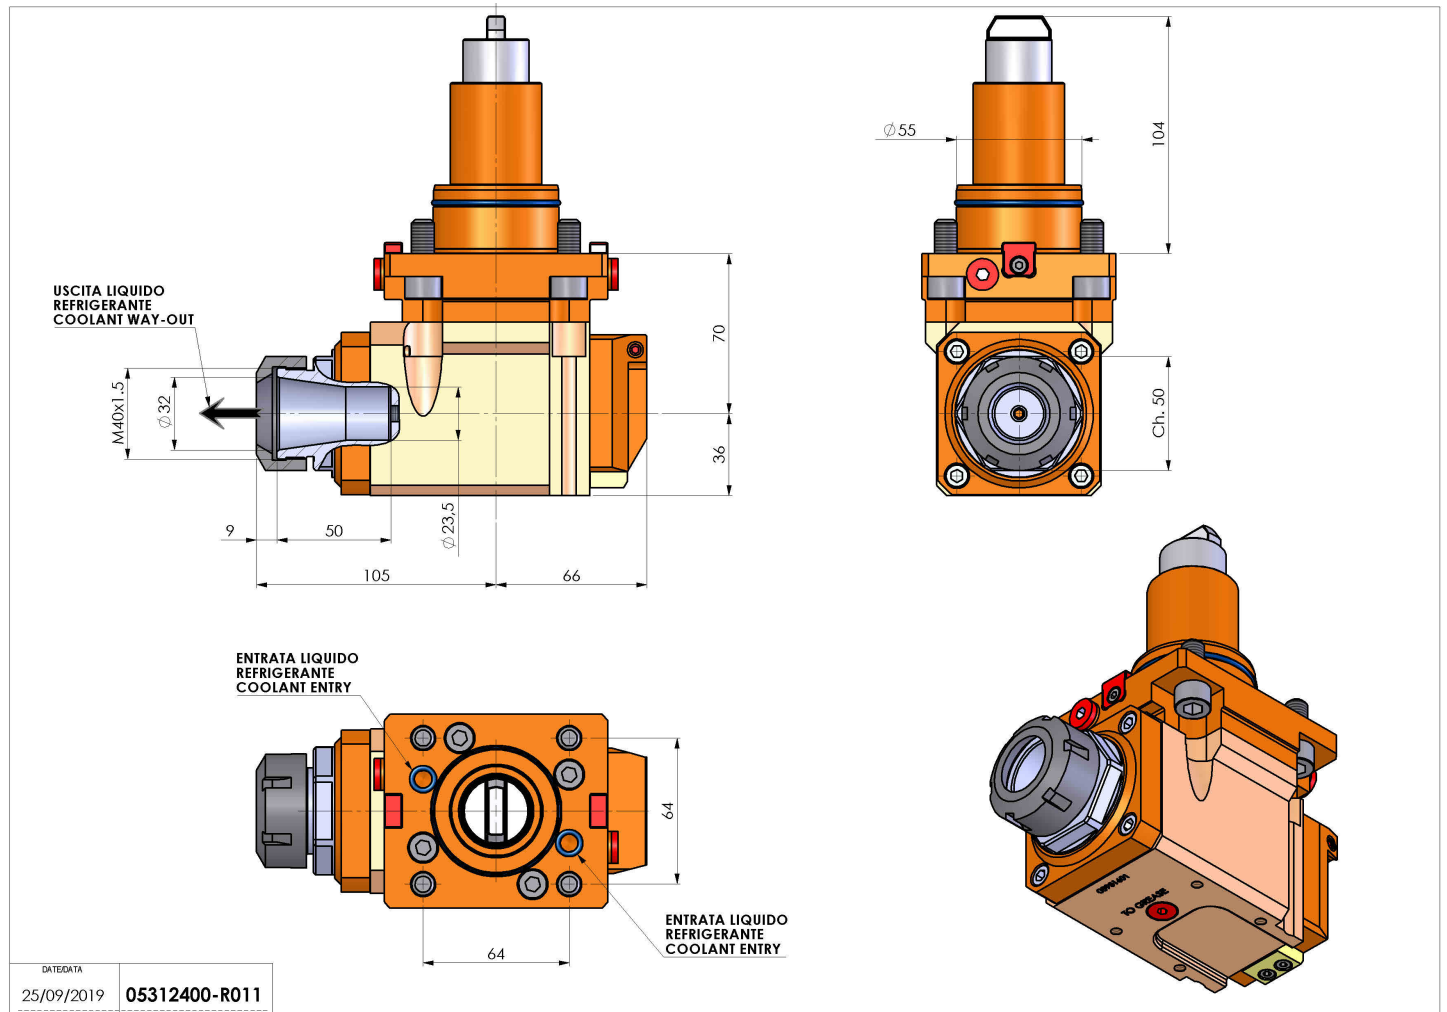

05312400 - LT-A BMT55 BD ER32 HRF H70

Tipo	LT-A Portautensili angolare a 90°
Attacco	BMT 55 BIG DRIVE
Uscita utensile	Portapinza ER 32
Raffreddamento	Refrigerazione interna HP
Senso di rotazione	r1 r2
Velocità max [1/min]	6000
Coppia max [Nm]	60
Rapporto	1:1
H [mm]	70
H1 [mm]	32.5
Pressione max [bar]	80
Accessori	N.D.
Note	N.D.
Note per il montaggio	Può avere delle limitazioni per alcune installazioni

Verificare sempre gli ingombri del portautensile in torretta

DATE/DATE: 25/09/2019
05312400-R011

Salvo modifiche tecniche