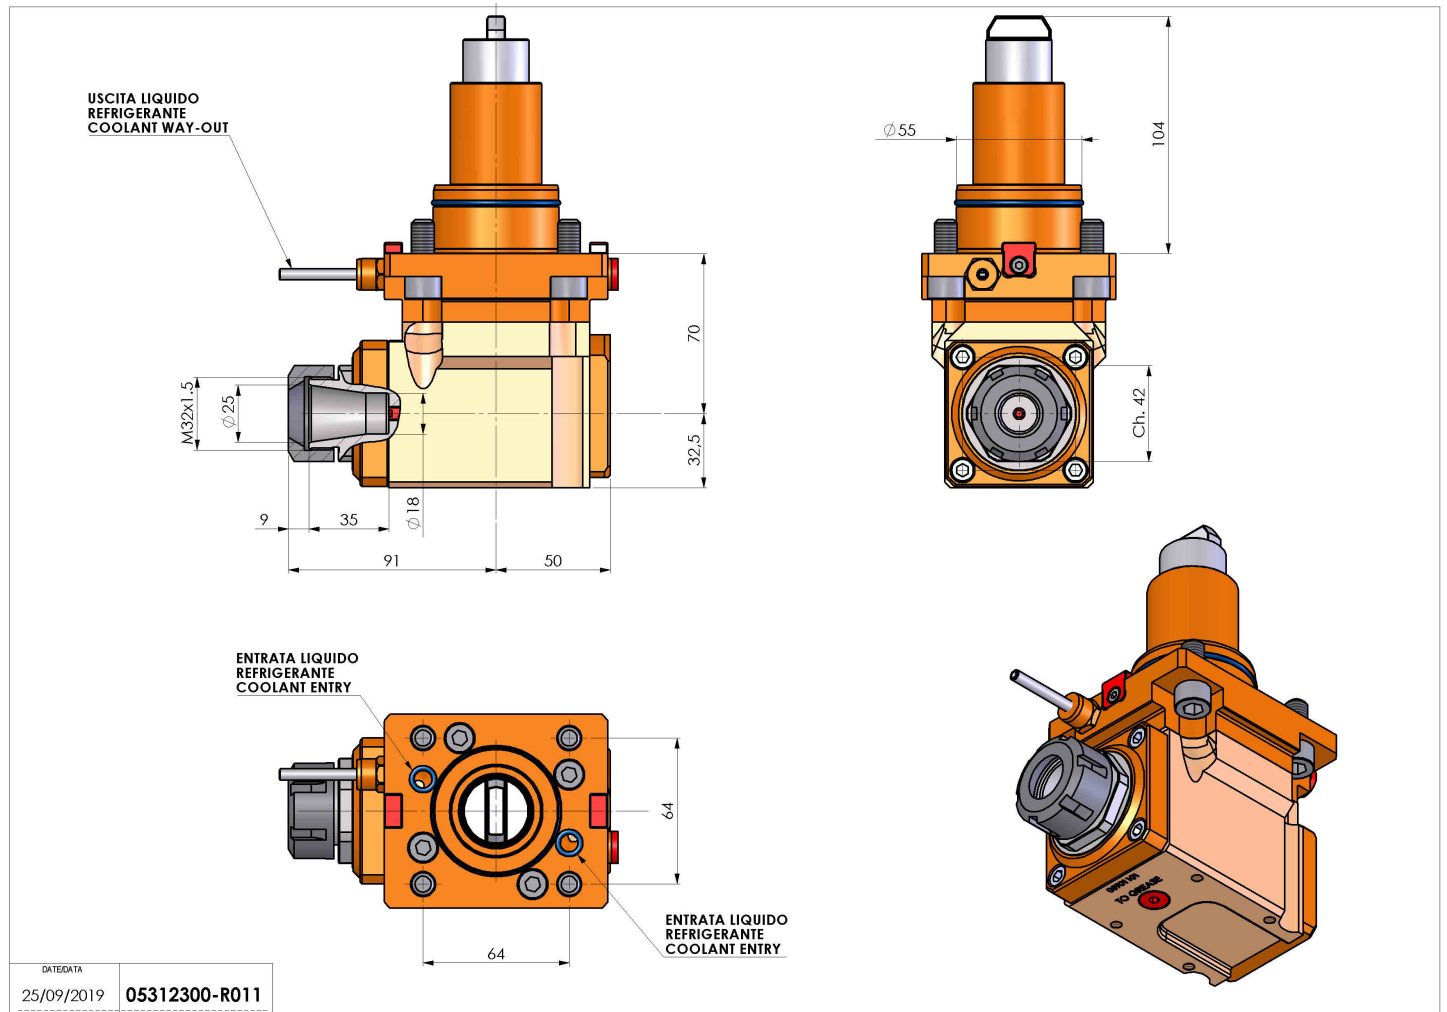

05312300 - LT-A BMT55 BD ER25 H70

Tipo	LT-A Portautensili angolare a 90°
Attacco	BMT 55 BIG DRIVE
Uscita utensile	Portapinza ER 25
Raffreddamento	Refrigerazione esterna
Senso di rotazione	r1 ↻ r2 ↻
Velocità max [1/min]	6000
Coppia max [Nm]	60
Rapporto	1:1
H [mm]	70
H1 [mm]	32.5
Accessori	N.D.
Note	N.D.
Note per il montaggio	Può avere delle limitazioni per alcune installazioni

Verificare sempre gli ingombri del portautensile in torretta

Salvo modifiche tecniche