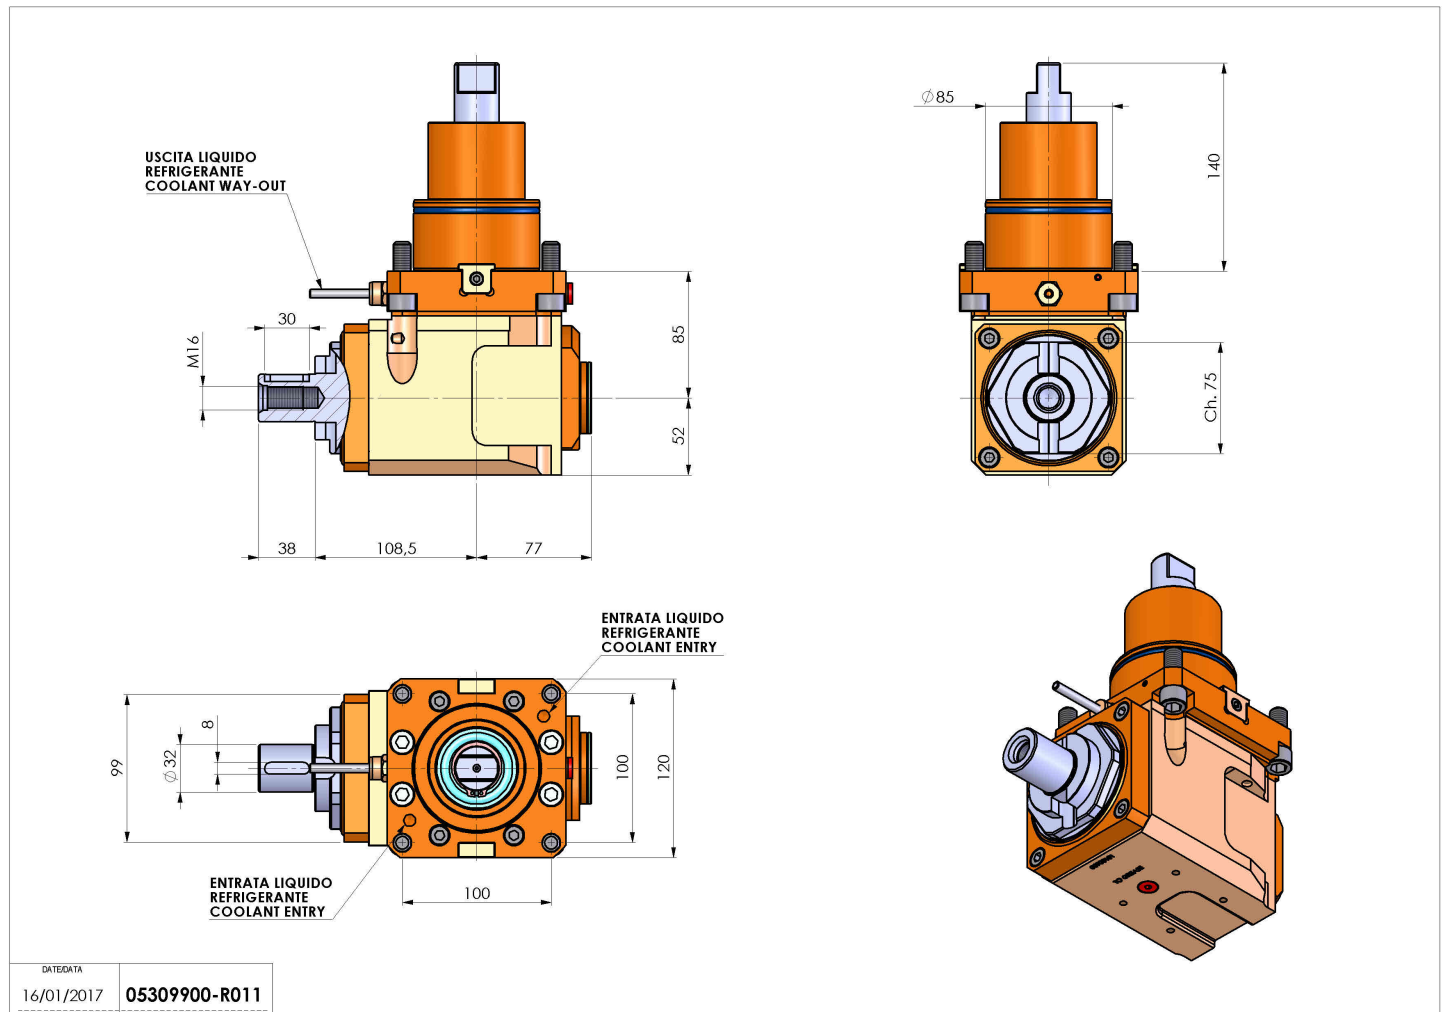

## 05309900 - LT-A BMT85 DIN138-32 LR H85

<b>Tipo</b>	LT-A Portautensili angolare a 90°
<b>Attacco</b>	BMT 85
<b>Uscita utensile</b>	Portafrese DIN138 32
<b>Raffreddamento</b>	Refrigerazione esterna
<b>Senso di rotazione</b>	r1  r2
<b>Velocità max [1/min]</b>	4000
<b>Coppia max [Nm]</b>	180
<b>Rapporto</b>	1:1
<b>H [mm]</b>	85
<b>H1 [mm]</b>	52
<b>Accessori</b>	N.D.
<b>Note</b>	N.D.
<b>Note per il montaggio</b>	Può avere delle limitazioni per alcune installazioni

Verificare sempre gli ingombri del portautensile in torretta

DATE/DATE	
16/01/2017	<b>05309900-R011</b>

**Salvo modifiche tecniche**