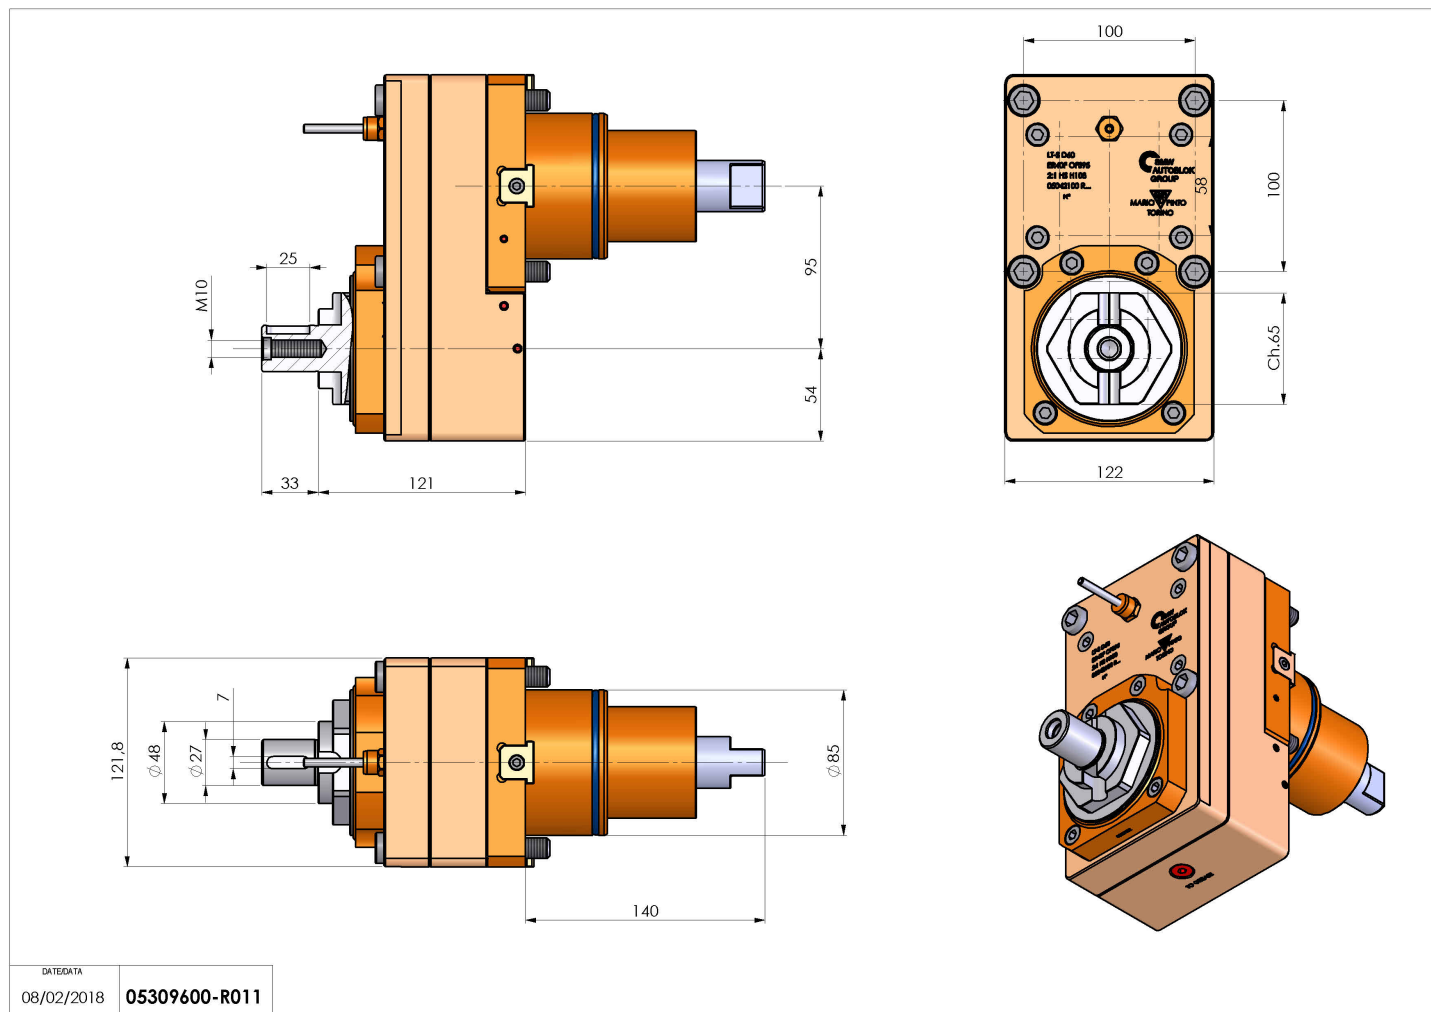

05309600 - LTS BMT85 138-27OFS952:1H121AY

Tipo	LT-S OFS Portautensili dritto offset
Attacco	BMT 85
Uscita utensile	Portafrese DIN138 27
Raffreddamento	Refrigerazione esterna
Offset [mm]	95
Senso di rotazione	r1  r2 
Velocità max [1/min]	6000
Coppia max [Nm]	50
Rapporto	2:1
H [mm]	121
Accessori	N.D.
Note	N.D.
Note per il montaggio	Può avere delle limitazioni per alcune installazioni

Verificare sempre gli ingombri del portautensile in torretta

DATE/ATA
08/02/2018 05309600-R011

Salvo modifiche tecniche