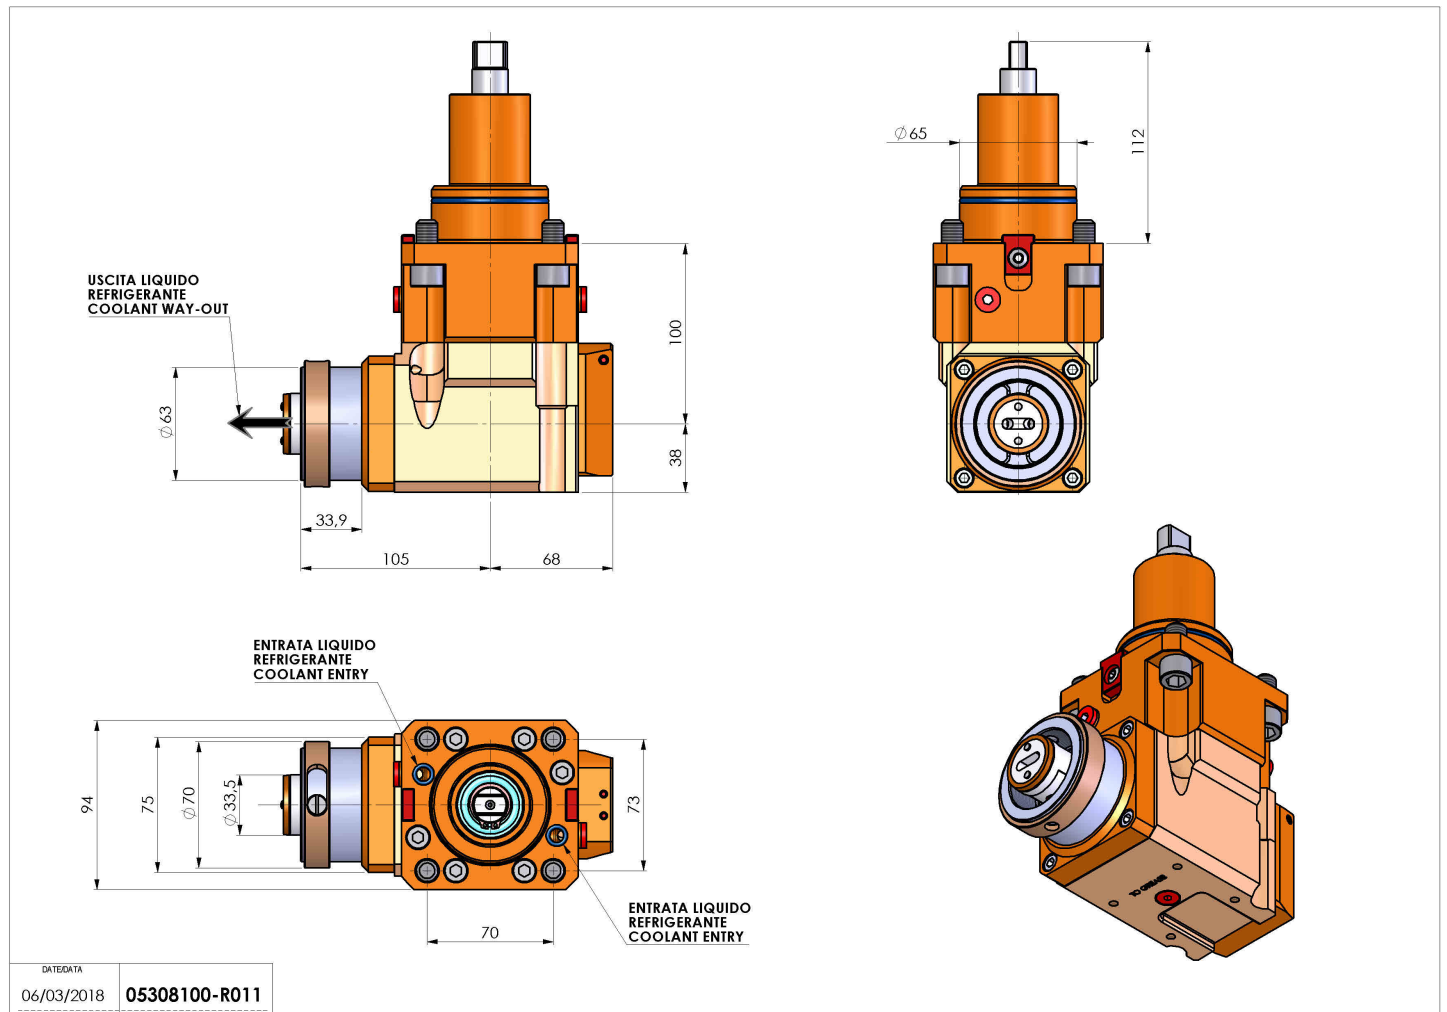

# 05308100 - LT-A BMT65 HSK63 LR RF H100

<b>Tipo</b>	LT-A Portautensili angolare a 90°
<b>Attacco</b>	BMT 65
<b>Uscita utensile</b>	Uscita cambio rapido HSK63
<b>Raffreddamento</b>	Refrigerazione interna
<b>Senso di rotazione</b>	r1  r2
<b>Velocità max [1/min]</b>	6000
<b>Coppia max [Nm]</b>	63
<b>Rapporto</b>	1:1
<b>H [mm]</b>	100
<b>H1 [mm]</b>	38
<b>Accessori</b>	N.D.
<b>Note</b>	N.D.
<b>Note per il montaggio</b>	Può avere delle limitazioni per alcune installazioni

Verificare sempre gli ingombri del portautensile in torretta

Salvo modifiche tecniche