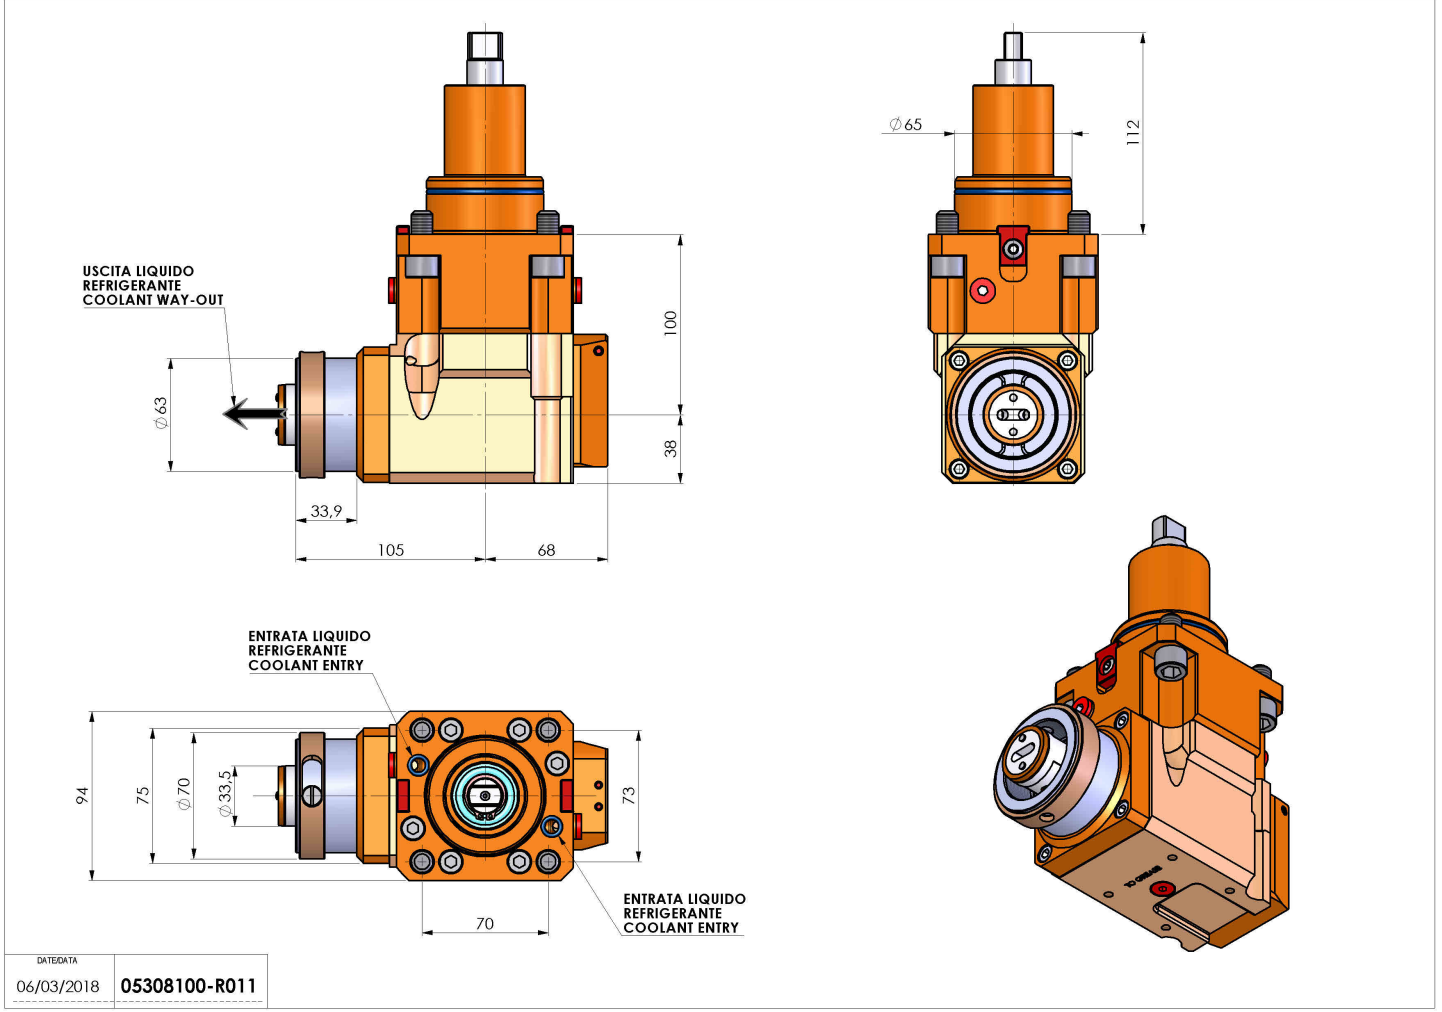

05308100 - LT-A BMT65 HSK63 LR RF H100

Tipo	LT-A Portautensili angolare a 90°
Attacco	BMT 65
Uscita utensile	Uscita cambio rapido HSK63
Raffreddamento	Refrigerazione interna
Senso di rotazione	r1 r2
Velocità max [1/min]	6000
Coppia max [Nm]	63
Rapporto	1:1
H [mm]	100
H1 [mm]	38
Accessori	N.D.
Note	N.D.
Note per il montaggio	Può avere delle limitazioni per alcune installazioni

Verificare sempre gli ingombri del portautensile in torretta

DATE/DATE	06/03/2018
	05308100-R011

Salvo modifiche tecniche