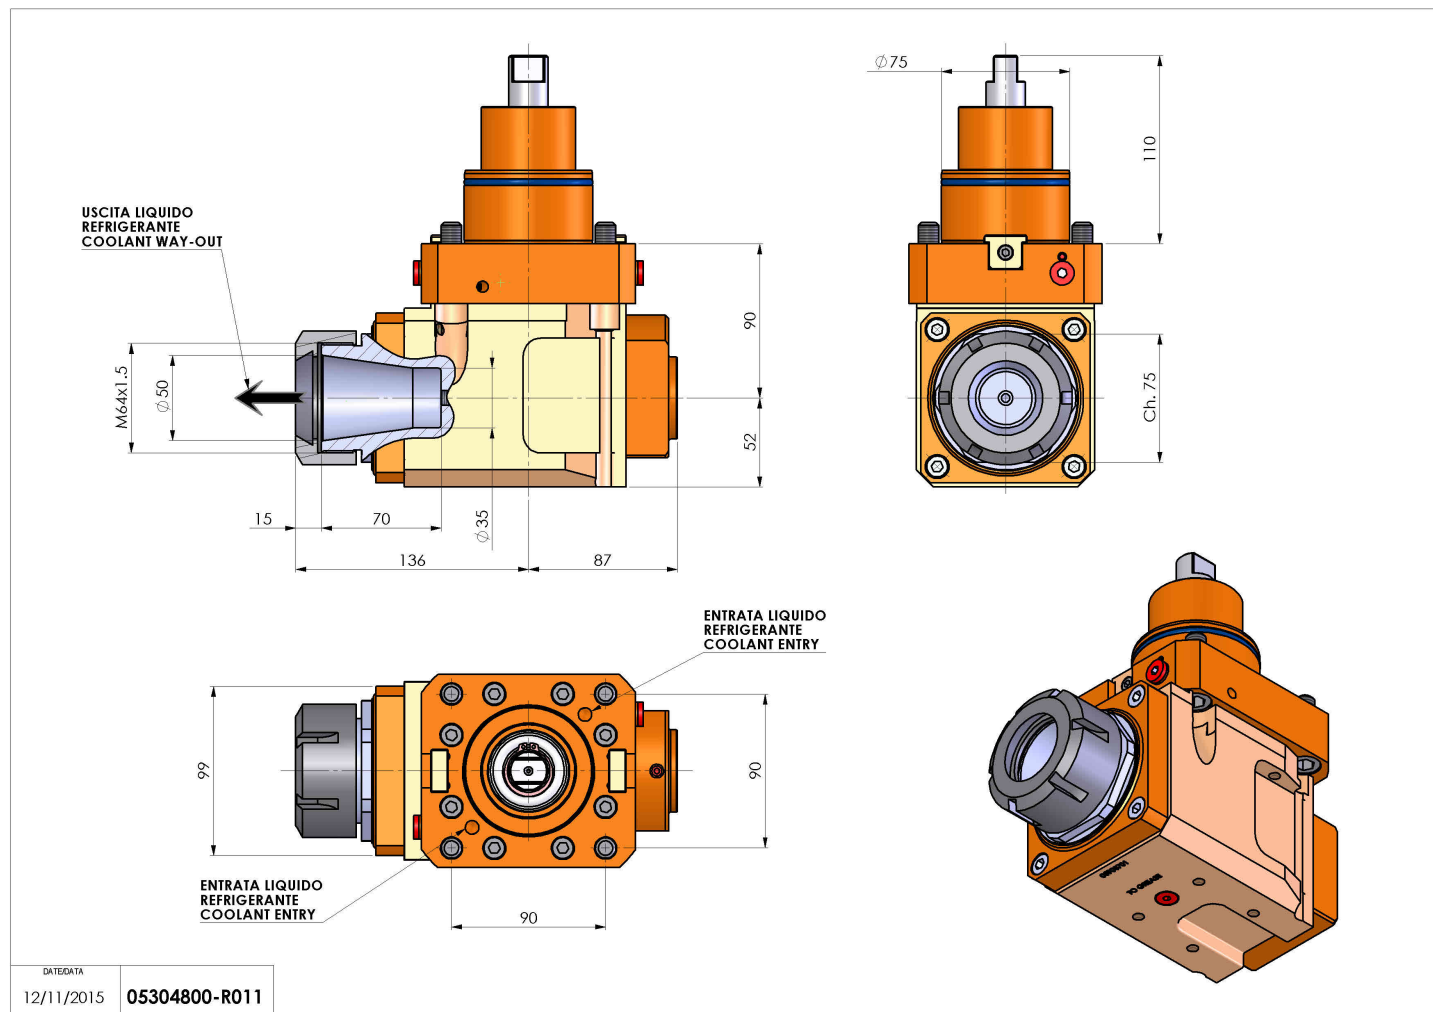

05304800 - LT-A BMT75 ER50 LR RF H90

Tipo	LT-A Portautensili angolare a 90°
Attacco	BMT 75
Uscita utensile	Portapinza ER 50
Raffreddamento	Refrigerazione interna
Senso di rotazione	r1 r2
Velocità max [1/min]	4000
Coppia max [Nm]	180
Rapporto	1:1
H [mm]	90
H1 [mm]	52
Accessori	N.D.
Note	N.D.
Note per il montaggio	Può avere delle limitazioni per alcune installazioni

Verificare sempre gli ingombri del portautensile in torretta

Salvo modifiche tecniche