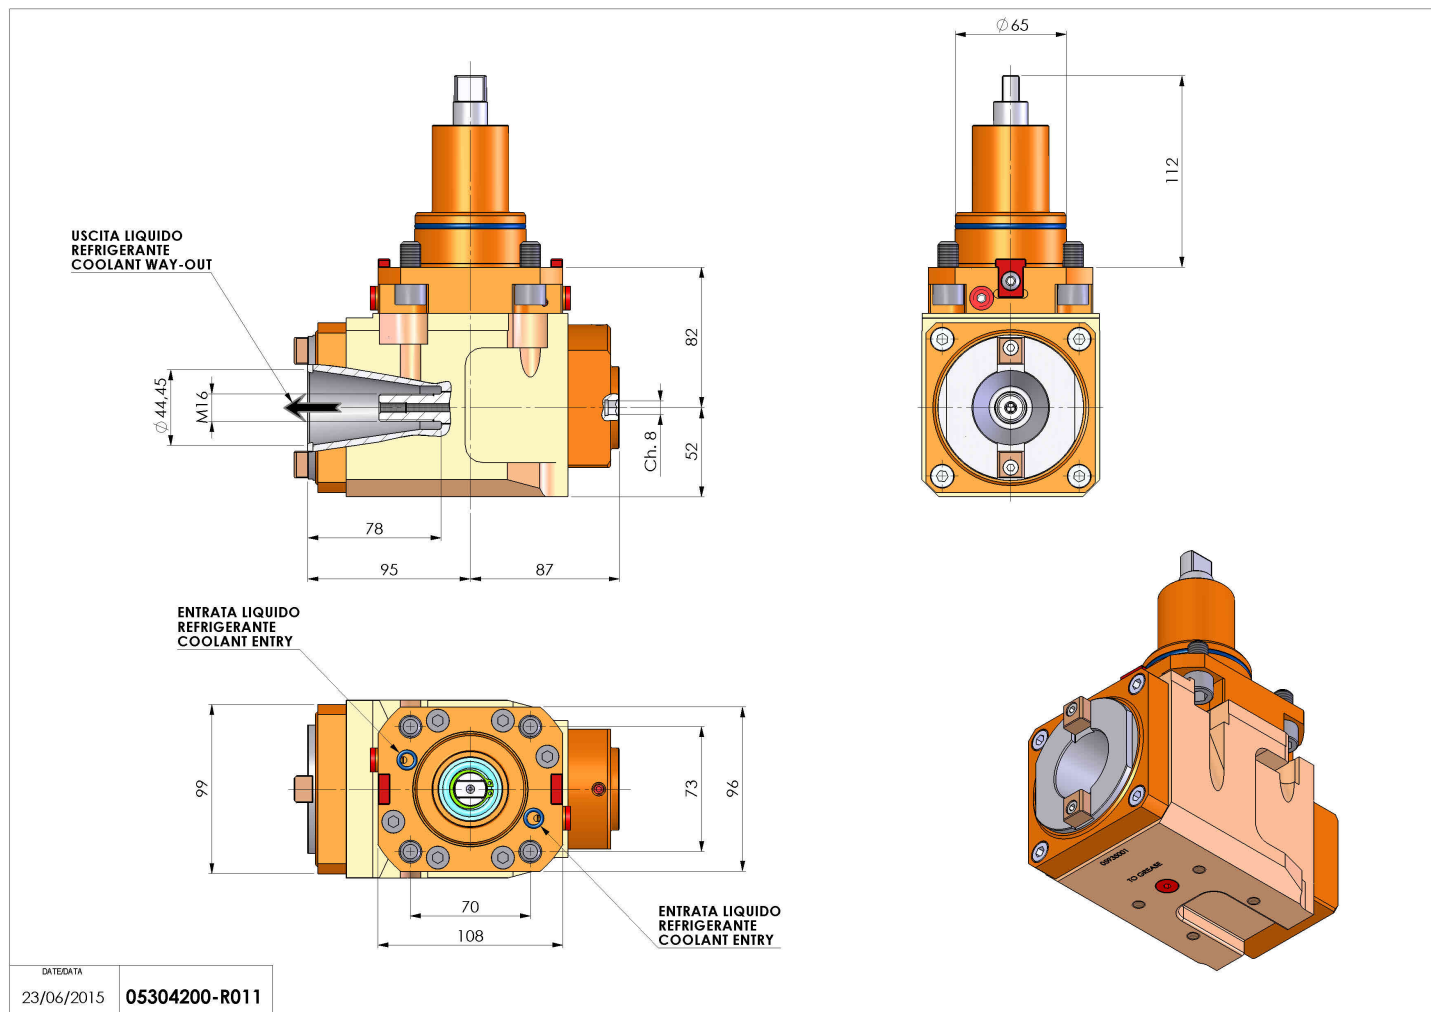

05304200 - LT-A BMT65 ISO-BT40 LR RF H82

Tipo	LT-A Portautensili angolare a 90°
Attacco	BMT 65
Uscita utensile	Uscita cambio rapido ISO-BT40
Raffreddamento	Refrigerazione interna
Senso di rotazione	r1 r2
Velocità max [1/min]	6000
Coppia max [Nm]	63
Rapporto	1:1
H [mm]	82
H1 [mm]	52
Accessori	N.D.
Note	N.D.
Note per il montaggio	Può avere delle limitazioni per alcune installazioni

Verificare sempre gli ingombri del portautensile in torretta

Salvo modifiche tecniche