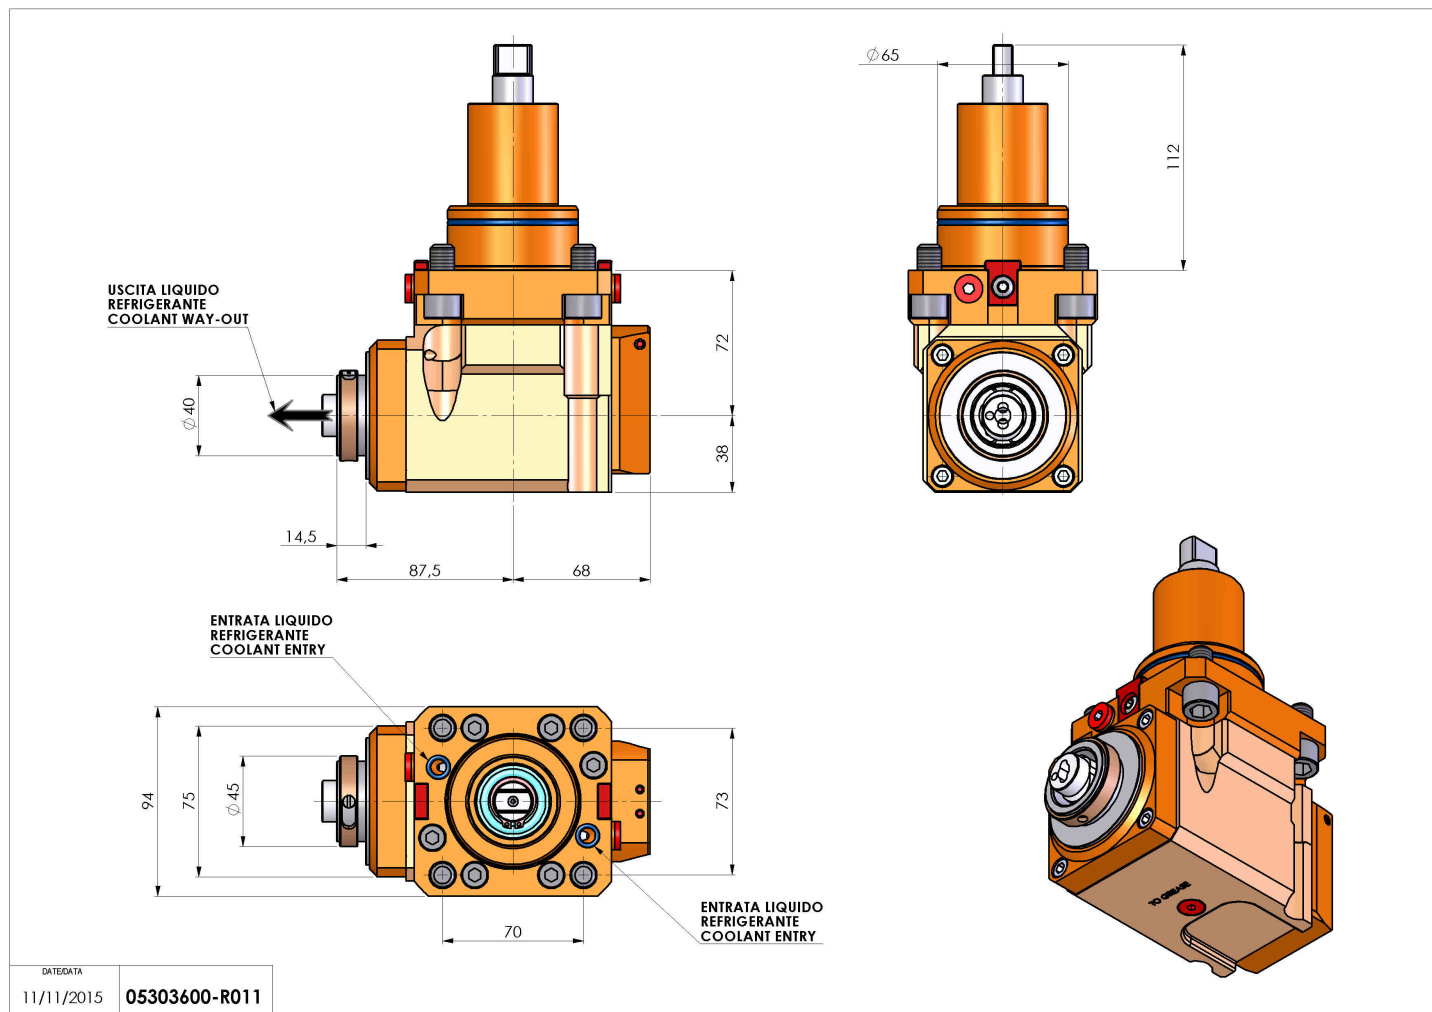

05303600 - LT-A BMT65 HSK40 LR RF H72

Tipo	LT-A Portautensili angolare a 90°
Attacco	BMT 65
Uscita utensile	Uscita cambio rapido HSK40
Raffreddamento	Refrigerazione interna
Senso di rotazione	r1  r2 
Velocità max [1/min]	6000
Coppia max [Nm]	63
Rapporto	1:1
H [mm]	72
H1 [mm]	38
Accessori	N.D.
Note	N.D.
Note per il montaggio	Può avere delle limitazioni per alcune installazioni

Verificare sempre gli ingombri del portautensile in torretta

Salvo modifiche tecniche