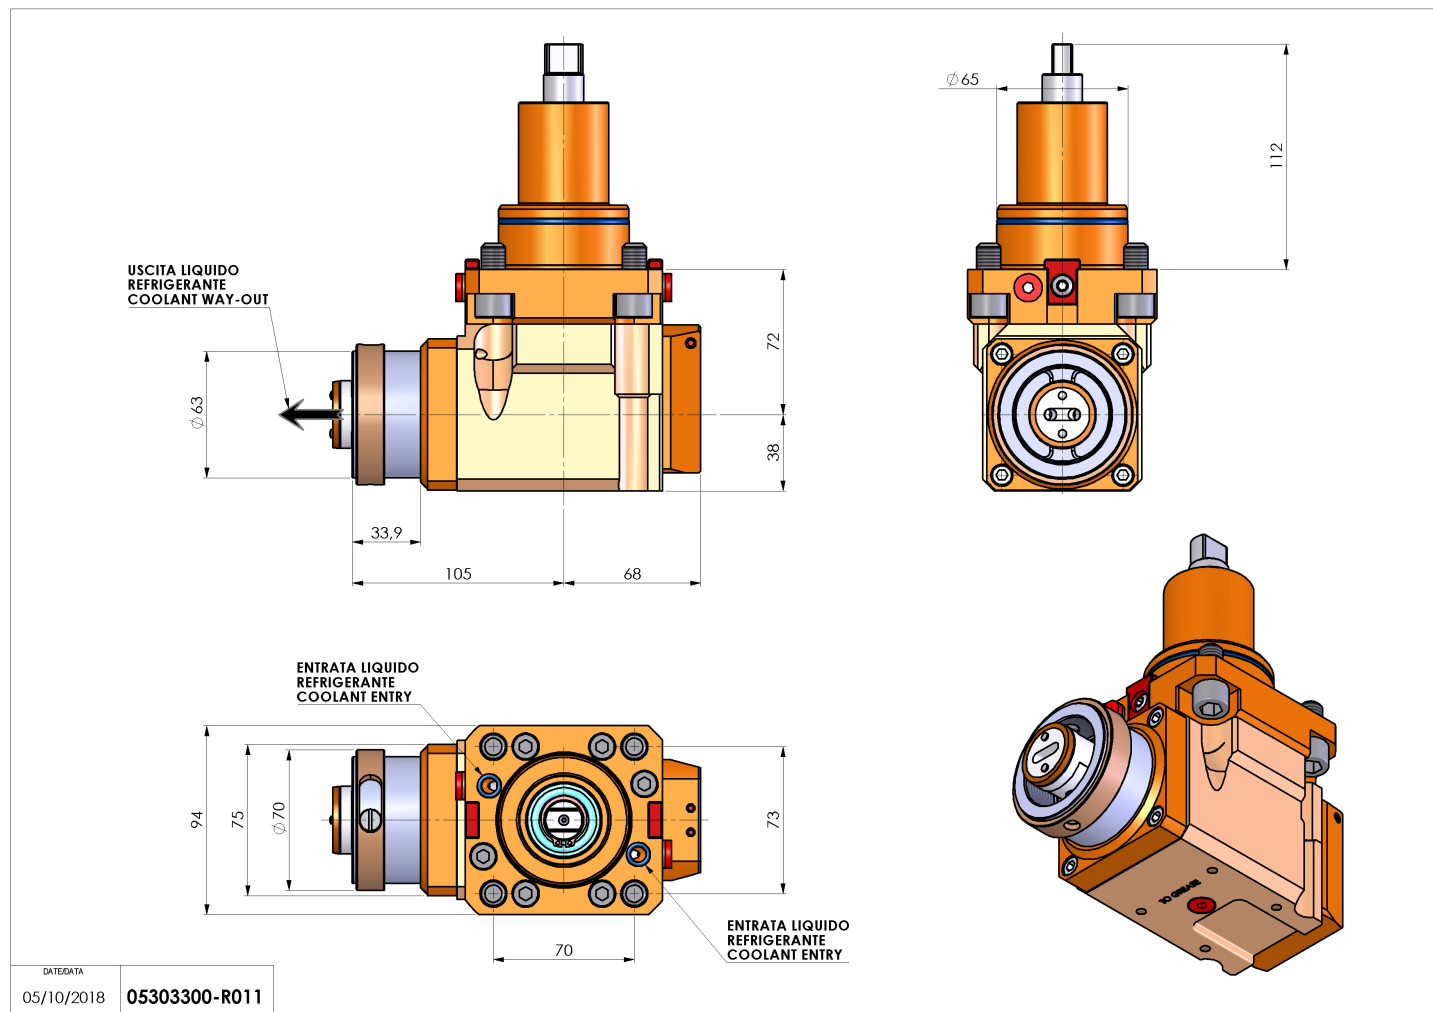

05303300 - LT-A BMT65 HSK63 LR RF H72

Tipo	LT-A Portautensili angolare a 90°
Attacco	BMT 65
Uscita utensile	Uscita cambio rapido HSK63
Raffreddamento	Refrigerazione interna
Senso di rotazione	r1 r2
Velocità max [1/min]	6000
Coppia max [Nm]	63
Rapporto	1:1
H [mm]	72
H1 [mm]	38
Accessori	N.D.
Note	N.D.
Note per il montaggio	Può avere delle limitazioni per alcune installazioni

Verificare sempre gli ingombri del portautensile in torretta

Salvo modifiche tecniche