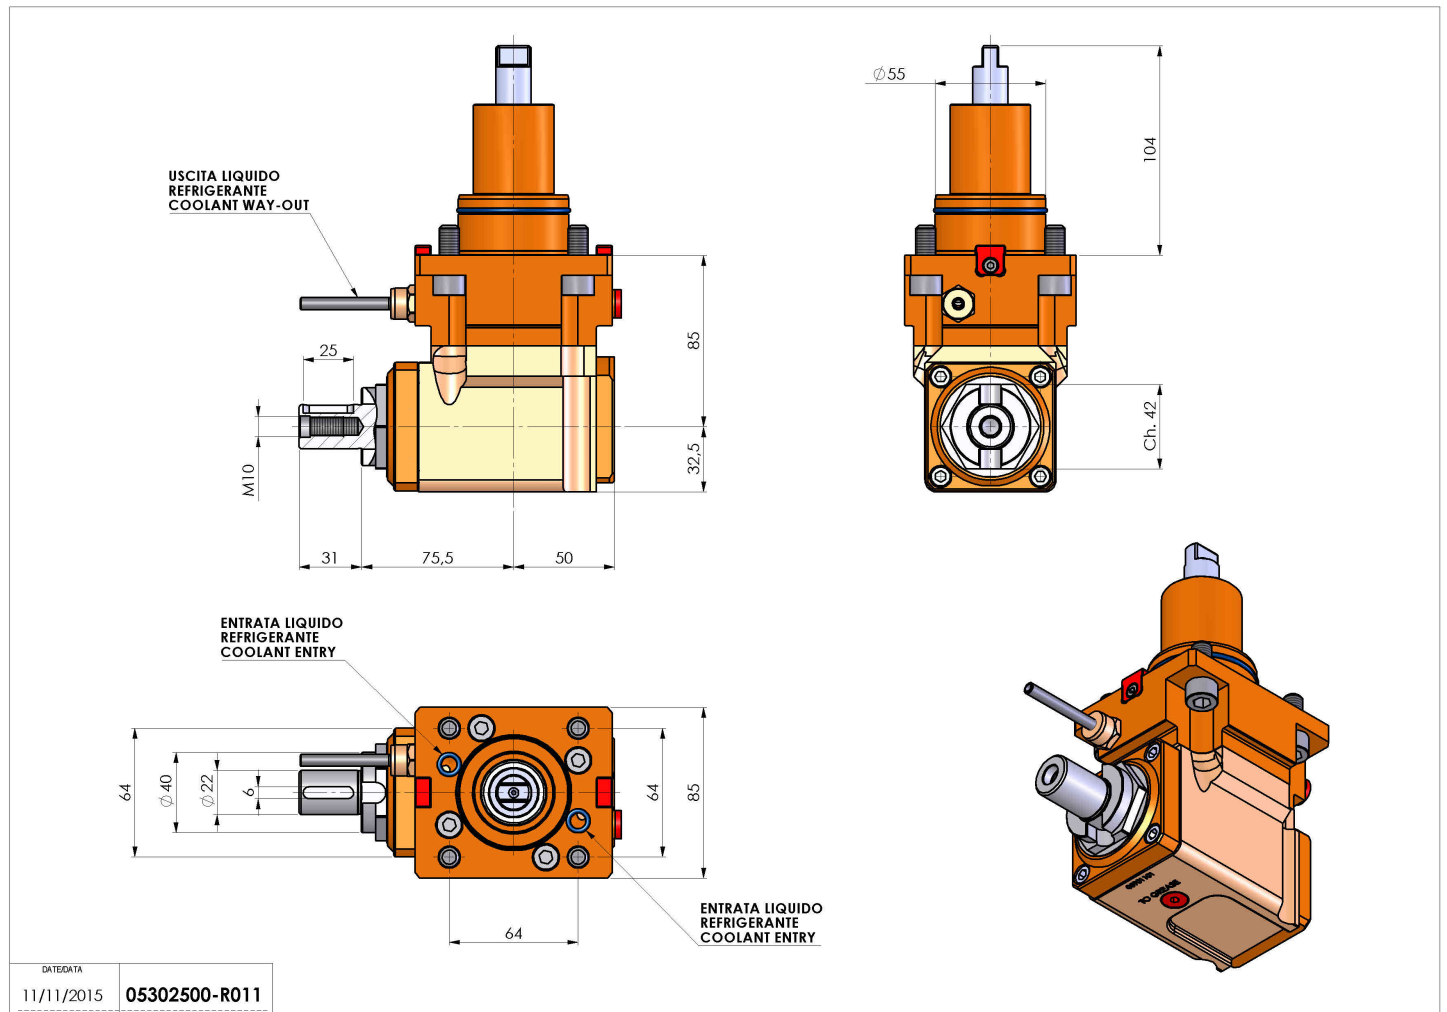

05302500 - LT-A BMT55 DIN138-22 H85

Tipo	LT-A Portautensili angolare a 90°
Attacco	BMT 55
Uscita utensile	Portafrese DIN138 22
Raffreddamento	Refrigerazione esterna
Senso di rotazione	r1 r2
Velocità max [1/min]	6000
Coppia max [Nm]	40
Rapporto	1:1
H [mm]	85
H1 [mm]	32,5
Accessori	N.D.
Note	N.D.
Note per il montaggio	Può avere delle limitazioni per alcune installazioni

Verificare sempre gli ingombri del portautensile in torretta

DATE/DATE	11/11/2015
PART NUMBER	05302500-R011

Salvo modifiche tecniche