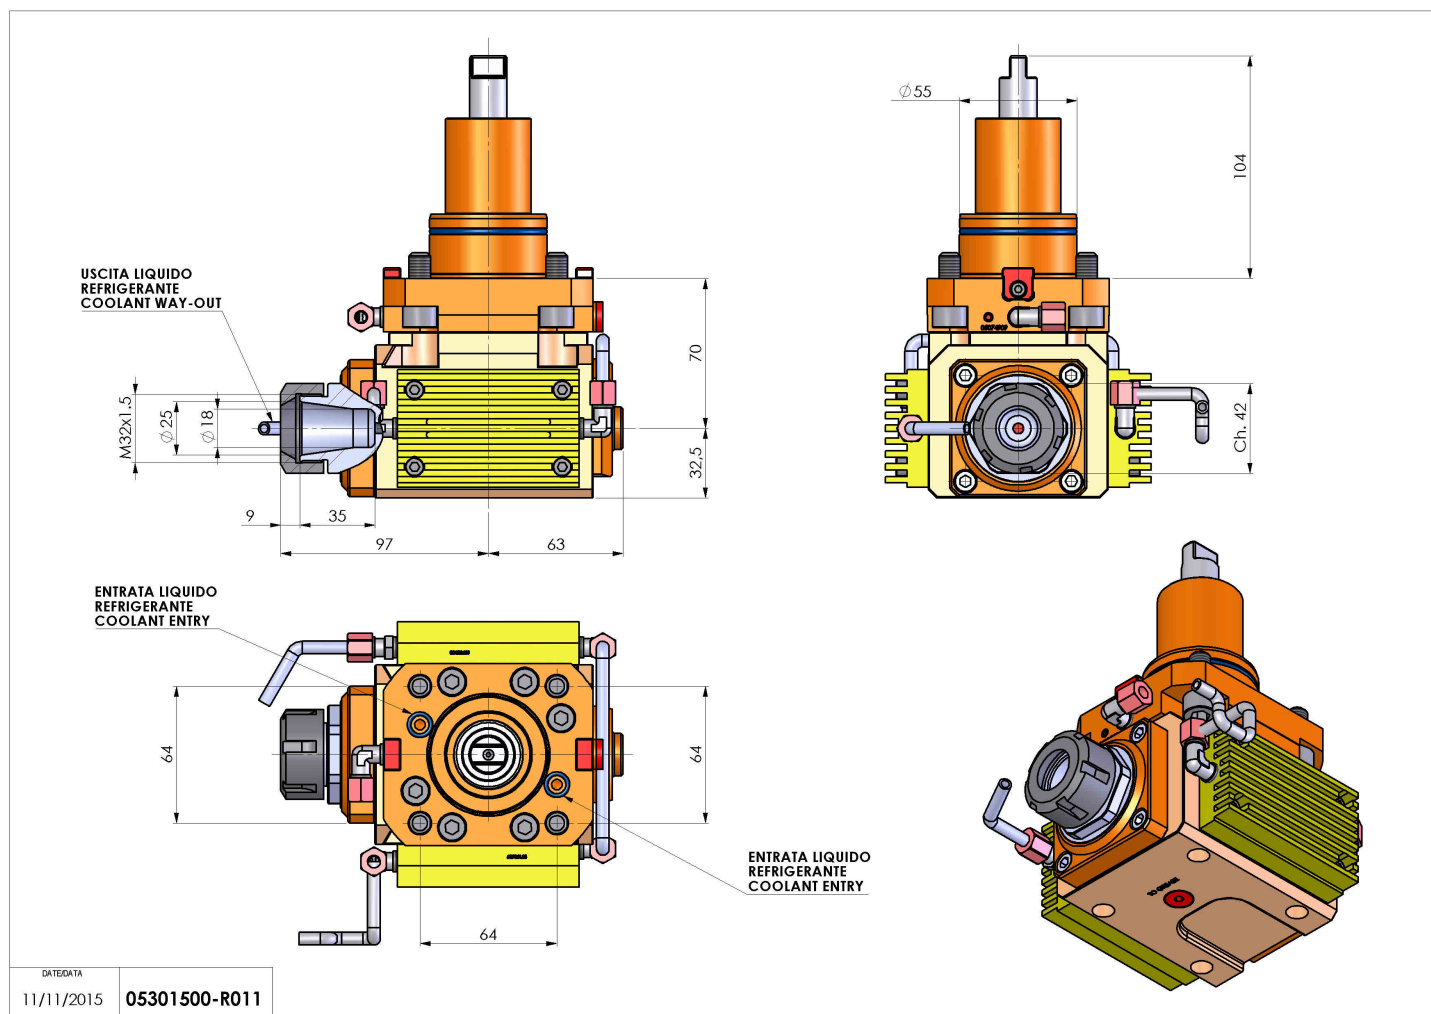

05301500 - LT-A BMT55 ER25 1:2 KR H70

Tipo	LT-A Portautensili angolare a 90°
Attacco	BMT 55
Uscita utensile	Portapinza ER 25
Raffreddamento	Con kit di raffreddamento
Senso di rotazione	r1  r2 
Velocità max [1/min]	in 6000 / out 12000
Coppia max [Nm]	in 60 / out 30
Rapporto	1:2
H [mm]	70
H1 [mm]	32,5
Accessori	N.D.
Note	N.D.
Note per il montaggio	Può avere delle limitazioni per alcune installazioni

Verificare sempre gli ingombri del portautensile in torretta

Salvo modifiche tecniche