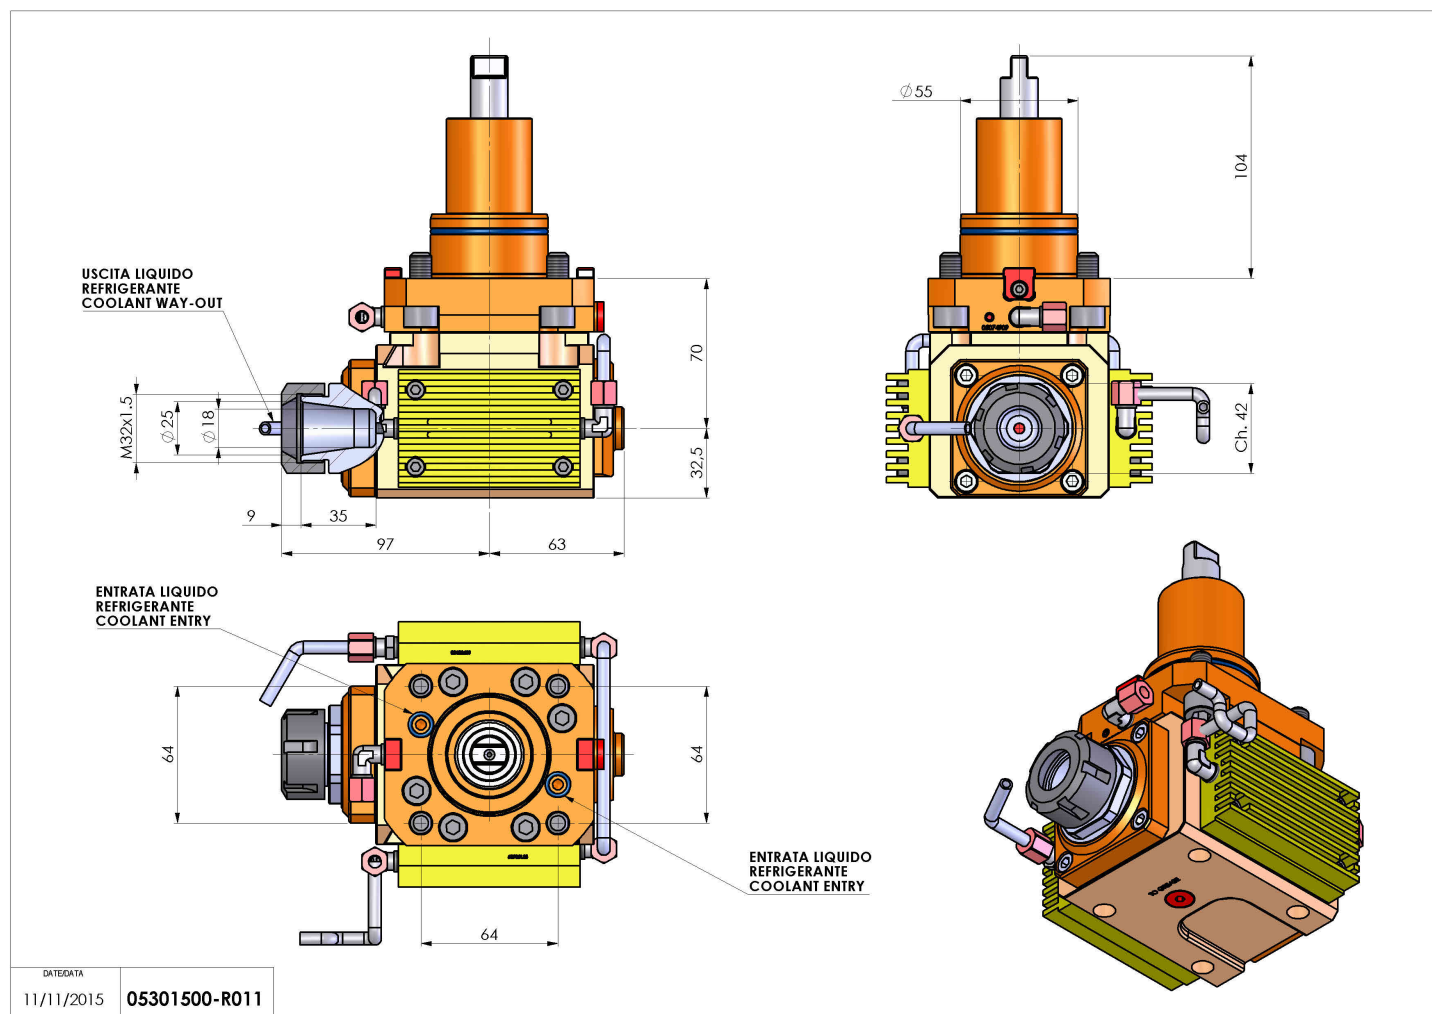

05301500 - LT-A BMT55 ER25 1:2 KR H70

Tipo	LT-A Portautensili angolare a 90°
Attacco	BMT 55
Uscita utensile	Portapinza ER 25
Raffreddamento	Con kit di raffreddamento
Senso di rotazione	r1  r2 
Velocità max [1/min]	in 6000 / out 12000
Coppia max [Nm]	in 60 / out 30
Rapporto	1:2
H [mm]	70
H1 [mm]	32,5
Accessori	N.D.
Note	N.D.
Note per il montaggio	Può avere delle limitazioni per alcune installazioni

Verificare sempre gli ingombri del portautensile in torretta

Salvo modifiche tecniche

DATE/DATE
11/11/2015 05301500-R011