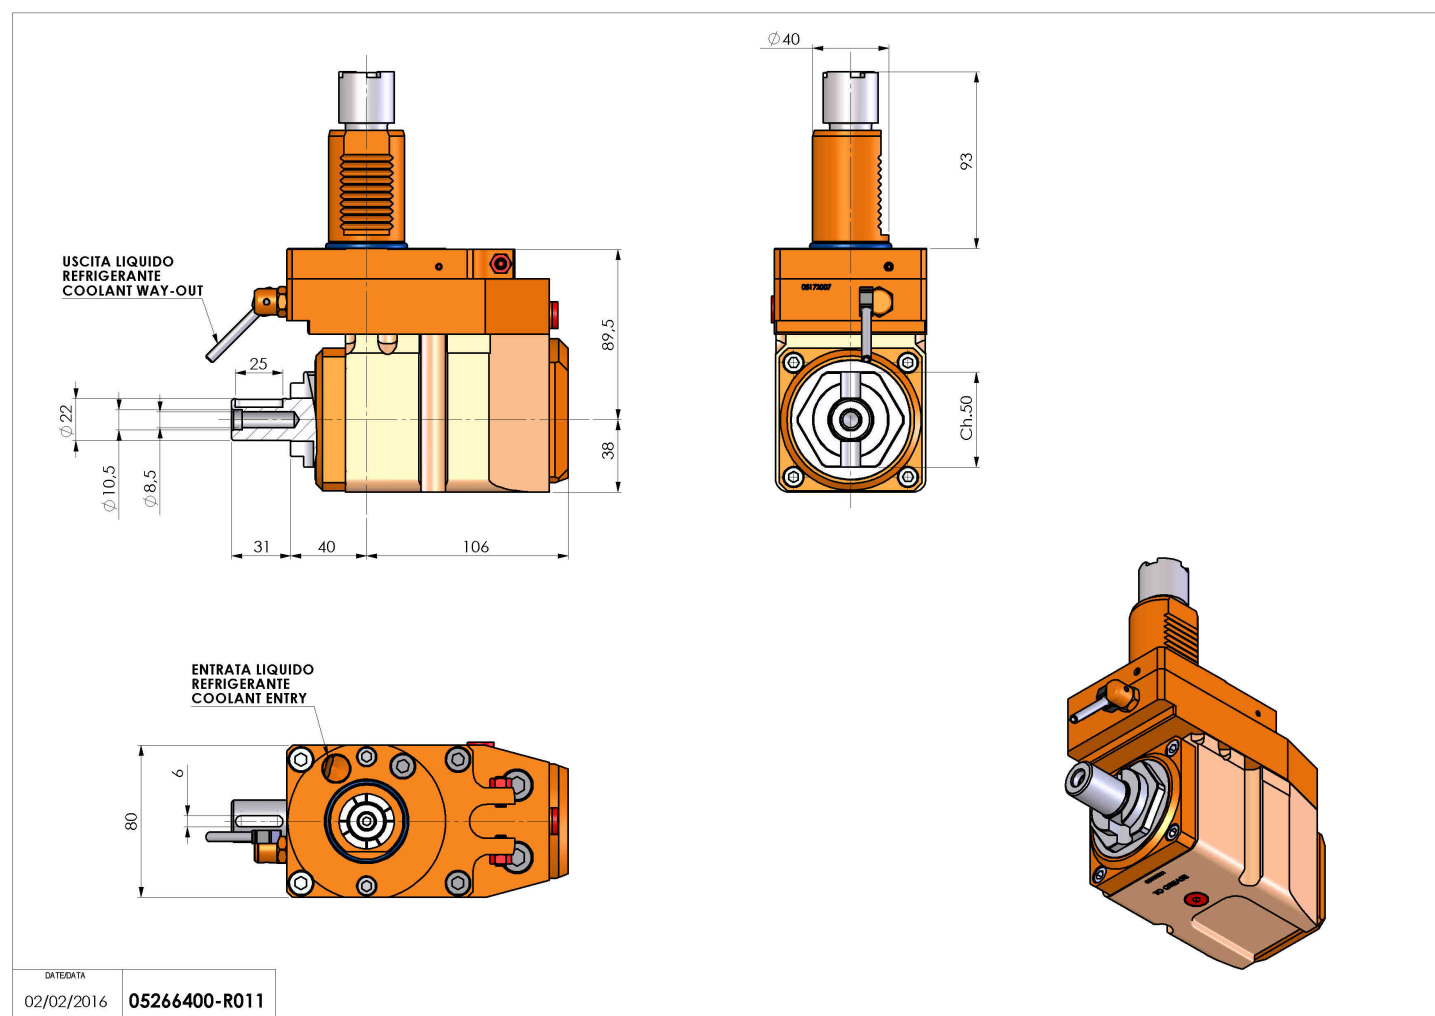

## 05266400 - LT-A VDI40 DIN138-22 OFR H900K

<b>Tipo</b>	LT-A OFS Portautensili angolare offset a 90°
<b>Attacco</b>	VDI 40
<b>Uscita utensile</b>	Portafrese DIN138 22
<b>Raffreddamento</b>	Refrigerazione esterna
<b>Senso di rotazione</b>	r1  r2 
<b>Velocità max [1/min]</b>	6000
<b>Coppia max [Nm]</b>	63
<b>Rapporto</b>	1:1
<b>H [mm]</b>	90
<b>H1 [mm]</b>	38
<b>Accessori</b>	N.D.
<b>Note</b>	N.D.

**Note per il montaggio** Può avere delle limitazioni per alcune installazioni

**ATTENZIONE: VERIFICARE L'ORIENTAMENTO DELLA DENTATURA VDI**

Verificare sempre gli ingombri del portautensile in torretta

Salvo modifiche tecniche