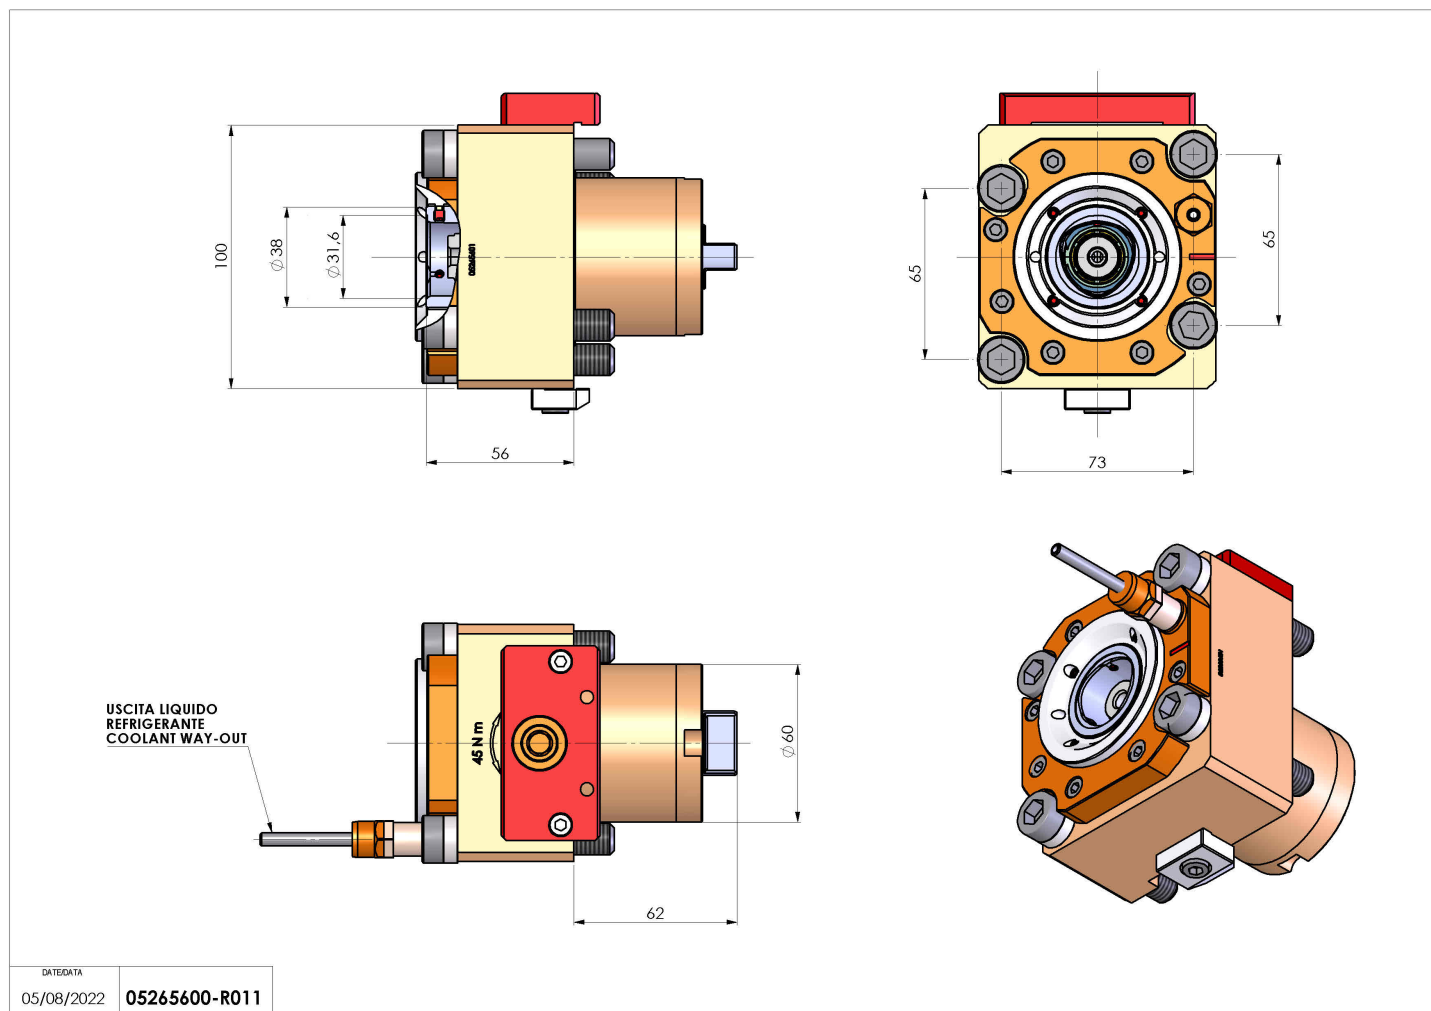

## 05265600 - LT-S D60 C40 H56

<b>Tipo</b>	LT-S Portautensili dritto
<b>Attacco</b>	GAMBO CILINDRICO 60
<b>Uscita utensile</b>	Uscita poligonale C40 ISO 26623-1
<b>Raffreddamento</b>	Refrigerazione esterna
<b>Senso di rotazione</b>	r1  r2 
<b>Velocità max [1/min]</b>	6000
<b>Coppia max [Nm]</b>	40
<b>Rapporto</b>	1:1
<b>H [mm]</b>	56
<b>Accessori</b>	N.D.
<b>Note</b>	N.D.
<b>Note per il montaggio</b>	Può avere delle limitazioni per alcune installazioni

Verificare sempre gli ingombri del portautensile in torretta

Salvo modifiche tecniche

DATE/DATE  
05/08/2022 05265600-R011