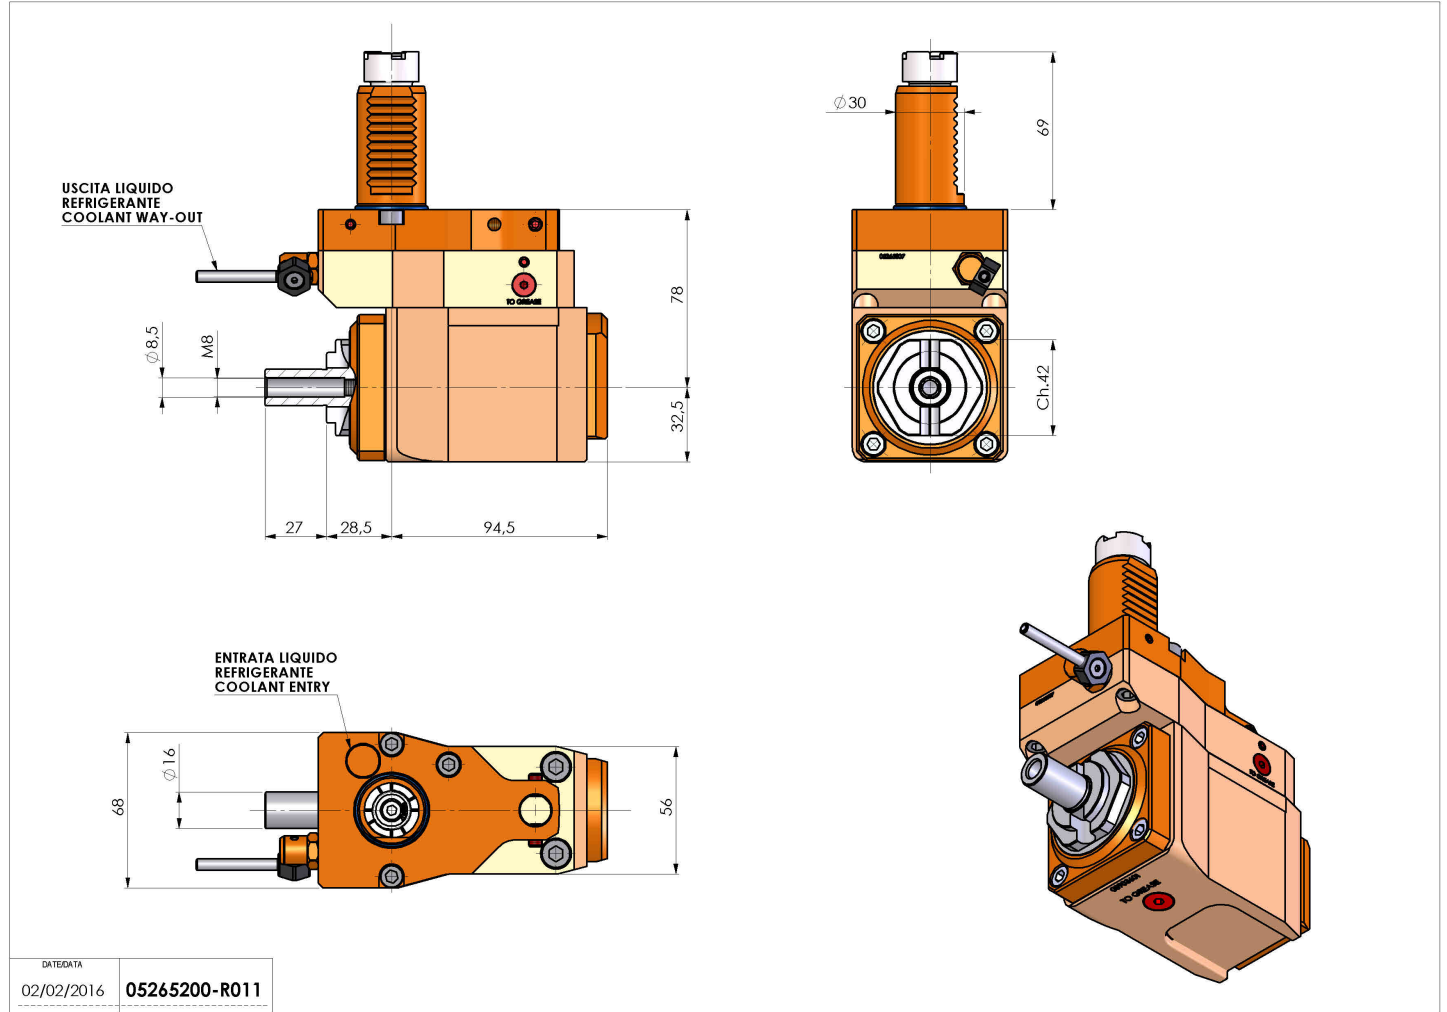

05265200 - LT-A VDI30 DIN138-16 OFR H780K

Tipo	LT-A OFS Portautensili angolare offset a 90°
Attacco	VDI 30
Uscita utensile	Portafrese DIN138 16
Raffreddamento	Refrigerazione esterna
Senso di rotazione	r1 r2
Velocità max [1/min]	6000
Coppia max [Nm]	25
Rapporto	1:1
H [mm]	78
H1 [mm]	32,5
Accessori	N.D.
Note	N.D.

Note per il montaggio Può avere delle limitazioni per alcune installazioni

ATTENZIONE: VERIFICARE L'ORIENTAMENTO DELLA DENTATURA VDI

Verificare sempre gli ingombri del portautensile in torretta

DATE/ATA	02/02/2016	05265200-R011
----------	------------	---------------