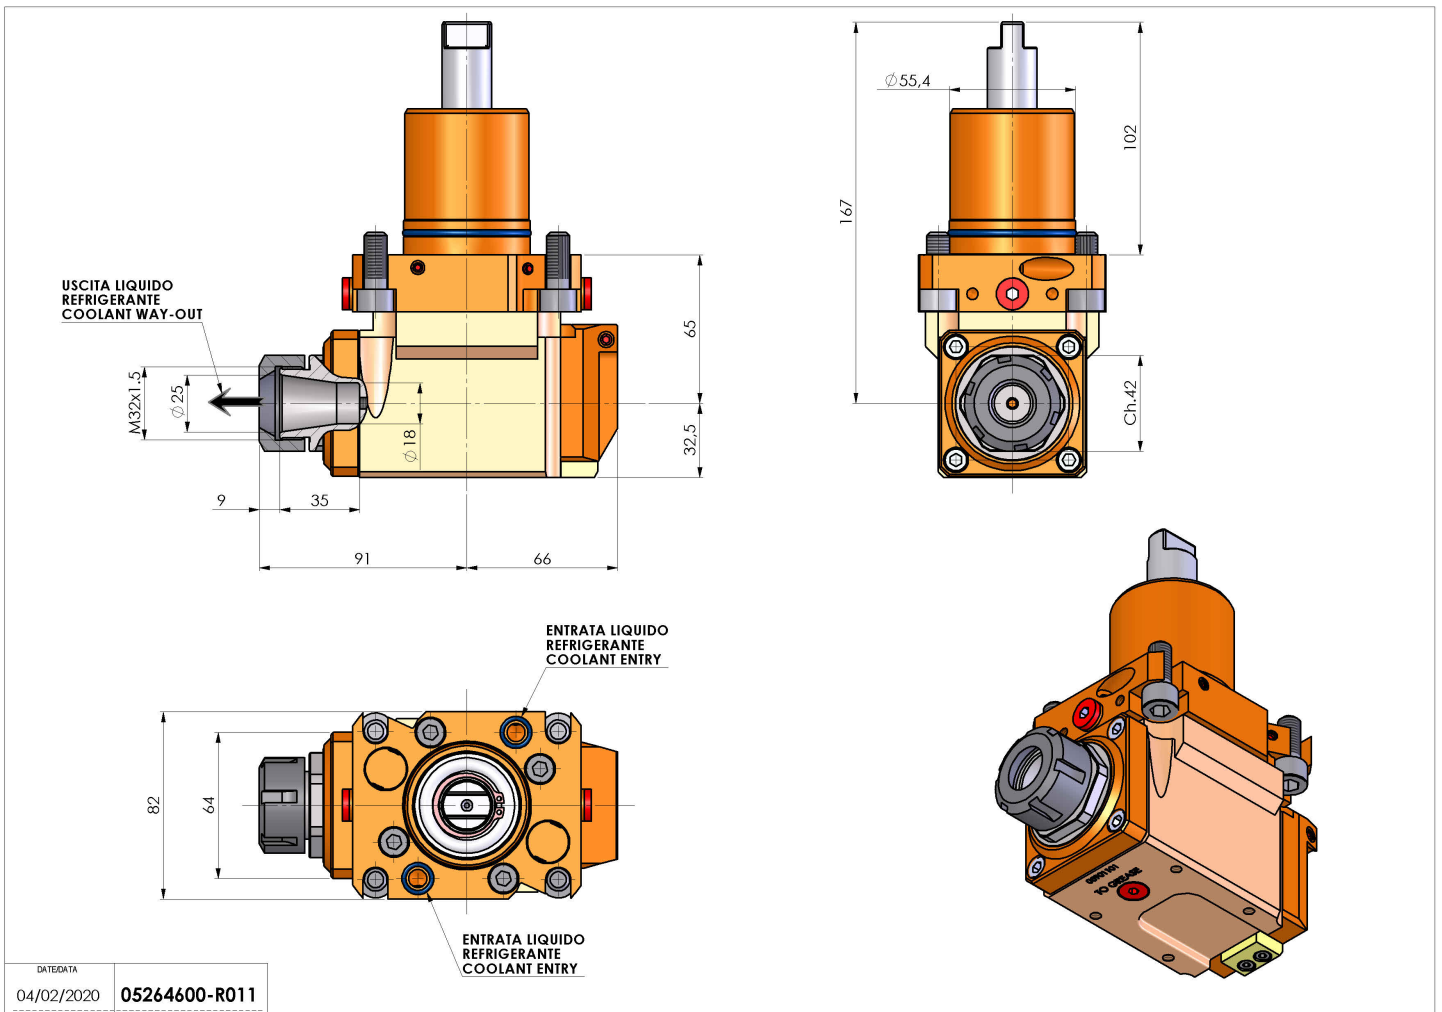

05264600 - LT-A D55,4 ER25 LR HRF H65

Tipo	LT-A Portautensili angolare a 90°
Attacco	GAMBO CILINDRICO 55,4
Uscita utensile	Portapinza ER 25
Raffreddamento	Refrigerazione interna HP
Senso di rotazione	r1 r2
Velocità max [1/min]	6000
Coppia max [Nm]	40
Rapporto	1:1
H [mm]	65
H1 [mm]	32.5
Pressione max [bar]	80
Accessori	N.D.
Note	N.D.
Note per il montaggio	Può avere delle limitazioni per alcune installazioni

Verificare sempre gli ingombri del portautensile in torretta

DATE/ATA
04/02/2020 **05264600-R011**

Salvo modifiche tecniche