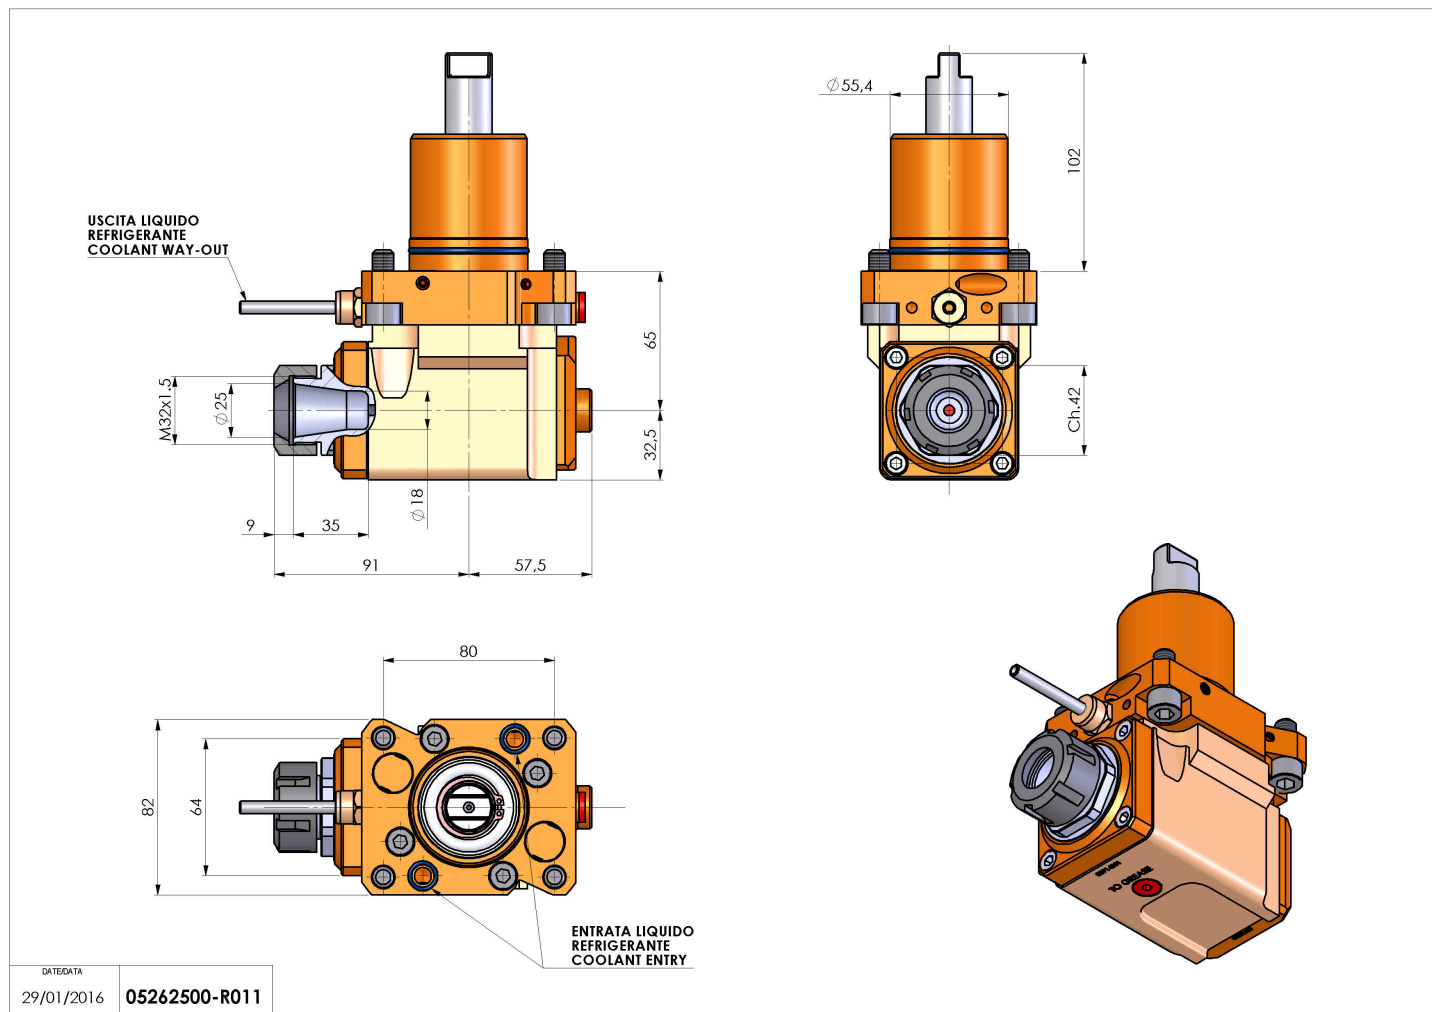

## 05262500 - LT-A D55.4 ER25 LR H65 OK

|                              |  |
|------------------------------|--|
| <b>Tipo</b>                  | LT-A<br>Portautensili angolare a 90°                 |
| <b>Attacco</b>               | GAMBO CILINDRICO 55,4                                |
| <b>Uscita utensile</b>       | Portapinza ER 25                                     |
| <b>Raffreddamento</b>        | Refrigerazione esterna                               |
| <b>Senso di rotazione</b>    | r1  r2   |
| <b>Velocità max [1/min]</b>  | 6000   |
| <b>Coppia max [Nm]</b>       | 40   |
| <b>Rapporto</b>              | 1:1  |
| <b>H [mm]</b>                | 65   |
| <b>H1 [mm]</b>               | 32,5   |
| <b>Accessori</b>             | N.D.   |
| <b>Note</b>                  | N.D.   |
| <b>Note per il montaggio</b> | Può avere delle limitazioni per alcune installazioni |

Verificare sempre gli ingombri del portautensile in torretta

Salvo modifiche tecniche