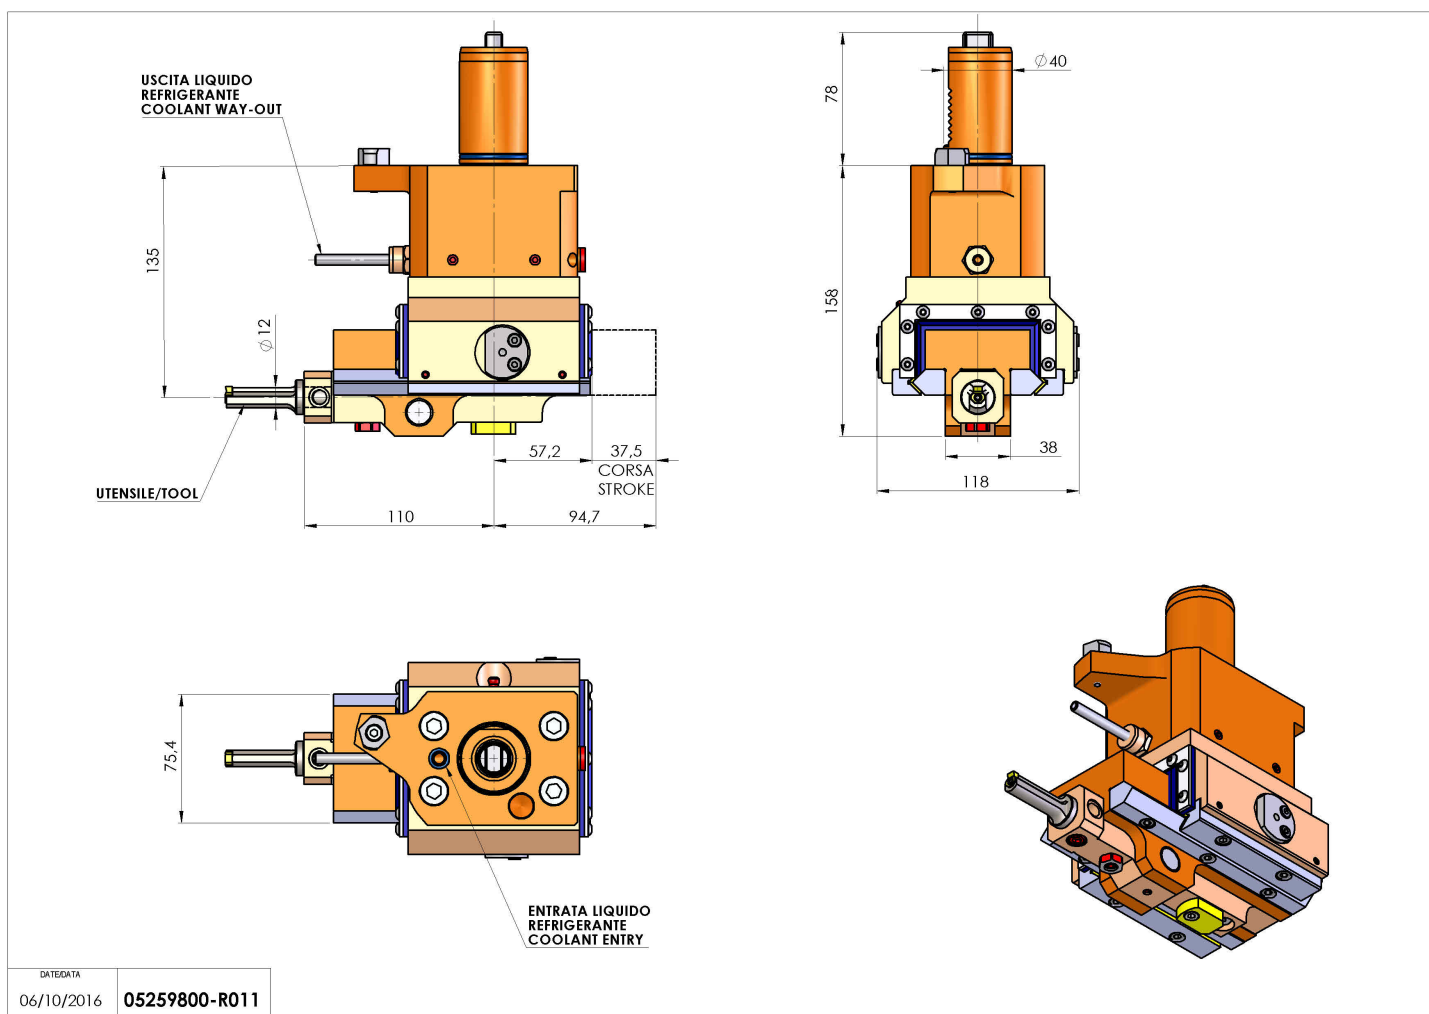

## 05259800 - LT-A ST37.5 VDI40 C12 H135 MZ

<b>Tipo</b>	LT-A ST Portautensili stozzatore a 90°
<b>Attacco</b>	VDI 40
<b>Uscita utensile</b>	Diametro utensile 12
<b>Raffreddamento</b>	Refrigerazione esterna
<b>Velocità max [1/min]</b>	700
<b>Coppia max [Nm]</b>	17,5
<b>Rapporto</b>	1:1
<b>Correzione asse Y</b>	NO
<b>Spinta avanzamento [N]</b>	1000
<b>Corsa [mm]</b>	37,5
<b>Corsa utile [mm]</b>	32,5
<b>H [mm]</b>	135
<b>Accessori</b>	N.D.
<b>Note</b>	N.D.
<b>Note per il montaggio</b>	Può avere delle limitazioni per alcune installazioni

**ATTENZIONE: VERIFICARE L'ORIENTAMENTO DELLA DENTATURA VDI**

Verificare sempre gli ingombri del portautensile in torretta

Salvo modifiche tecniche