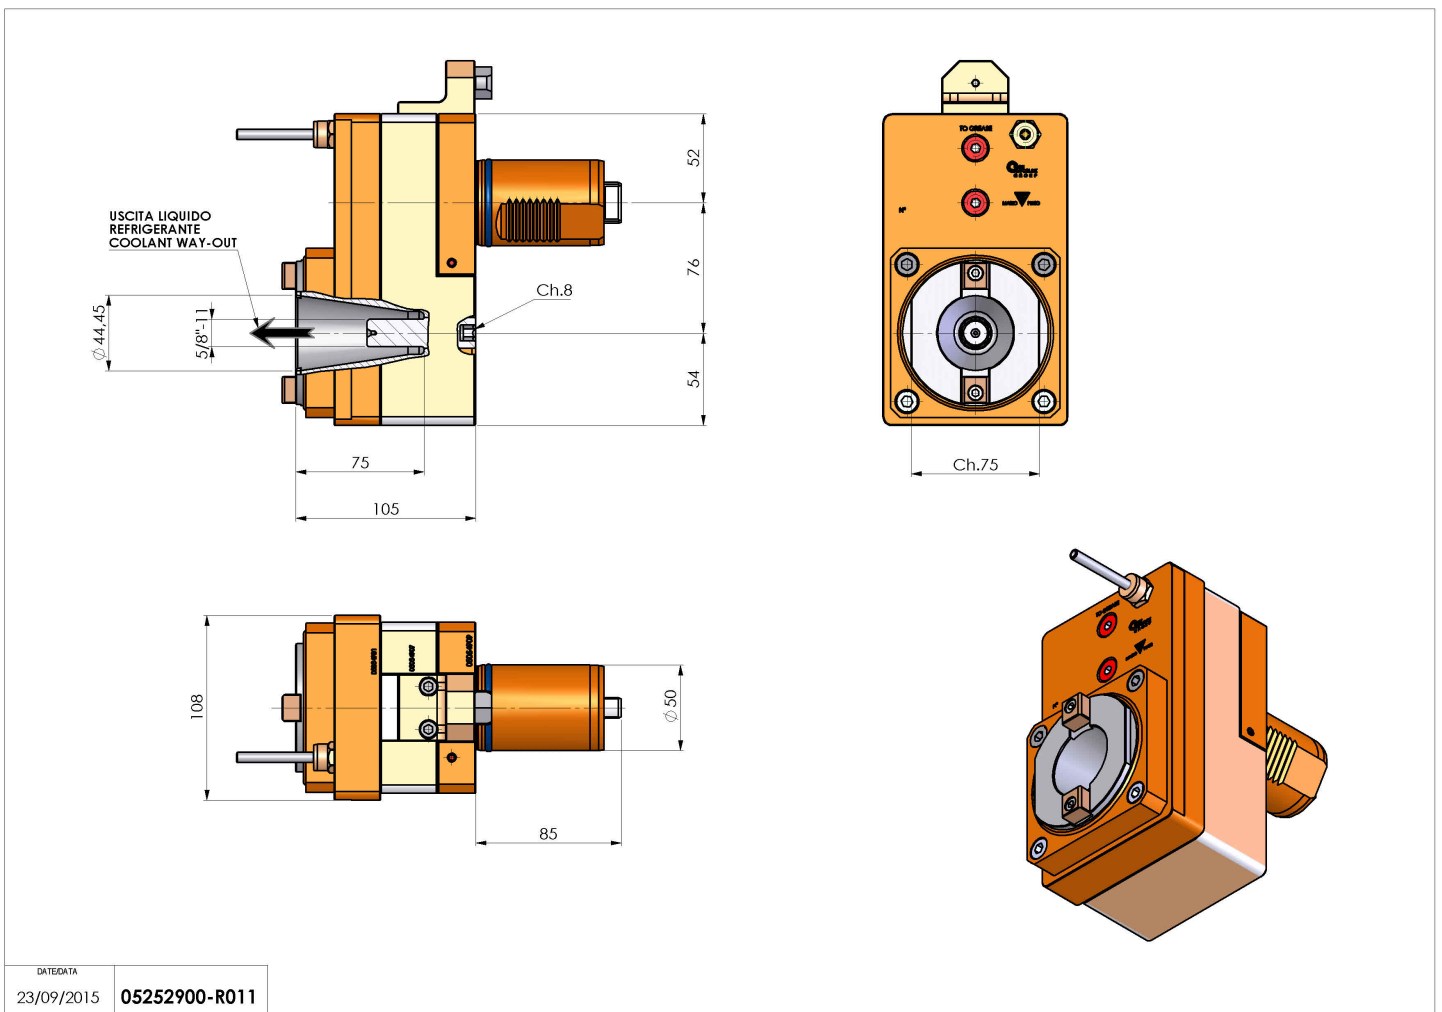

05252900 - LT-S VDI50 CAT40V40OFS76H105MZ

Tipo	LT-S OFS Portautensili dritto offset
Attacco	VDI 50
Uscita utensile	Uscita cambio rapido CAT40
Raffreddamento	Refrigerazione esterna
Offset [mm]	76
Senso di rotazione	r1 ↻ r2 ↻
Velocità max [1/min]	6000
Coppia max [Nm]	180
Rapporto	1:1
H [mm]	105
Accessori	N.D.
Note	N.D.

Note per il montaggio Può avere delle limitazioni per alcune installazioni

ATTENZIONE: VERIFICARE L'ORIENTAMENTO DELLA DENTATURA VDI

Verificare sempre gli ingombri del portautensile in torretta

DATE/ATA	23/09/2015	05252900-R011
----------	------------	---------------