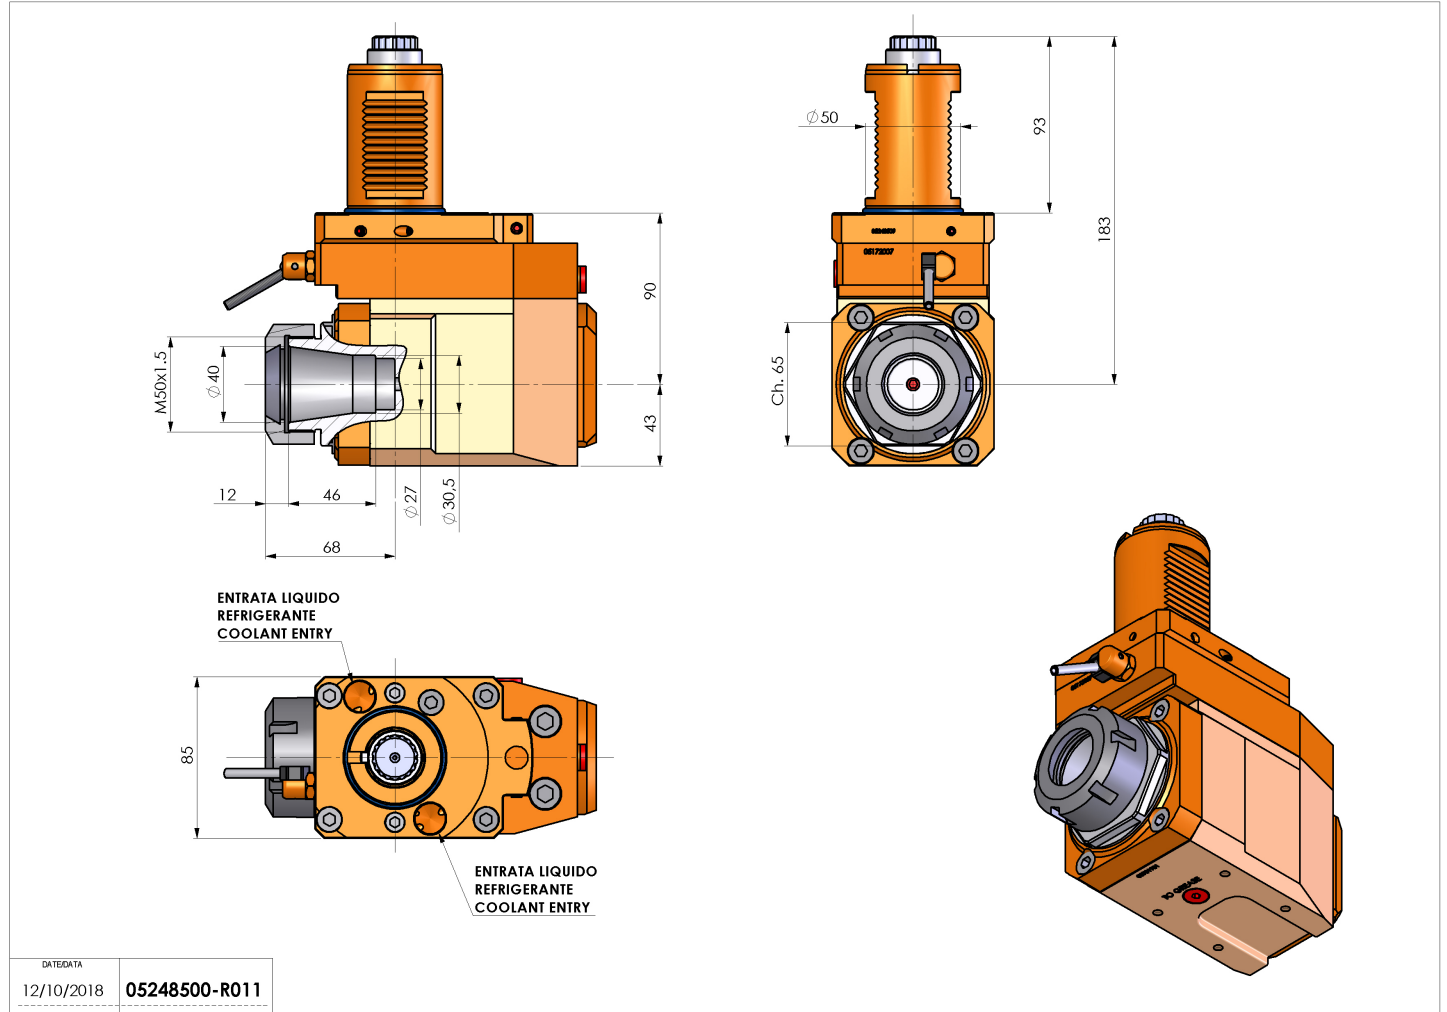

05248500 - LT-A VDI50 ER40 OFS LR H90

Tipo	LT-A OFS Portautensili angolare offset a 90°
Attacco	VDI 50
Uscita utensile	Portapinzza ER 40
Raffreddamento	Refrigerazione esterna
Senso di rotazione	r1 r2
Velocità max [1/min]	6000
Coppia max [Nm]	50
Rapporto	1:1
H [mm]	90
H1 [mm]	43
Accessori	N.D.
Note	N.D.

Note per il montaggio Può avere delle limitazioni per alcune installazioni

ATTENZIONE: VERIFICARE L'ORIENTAMENTO DELLA DENTATURA VDI

Verificare sempre gli ingombri del portautensile in torretta

DATE/ATA	12/10/2018	05248500-R011
----------	------------	---------------