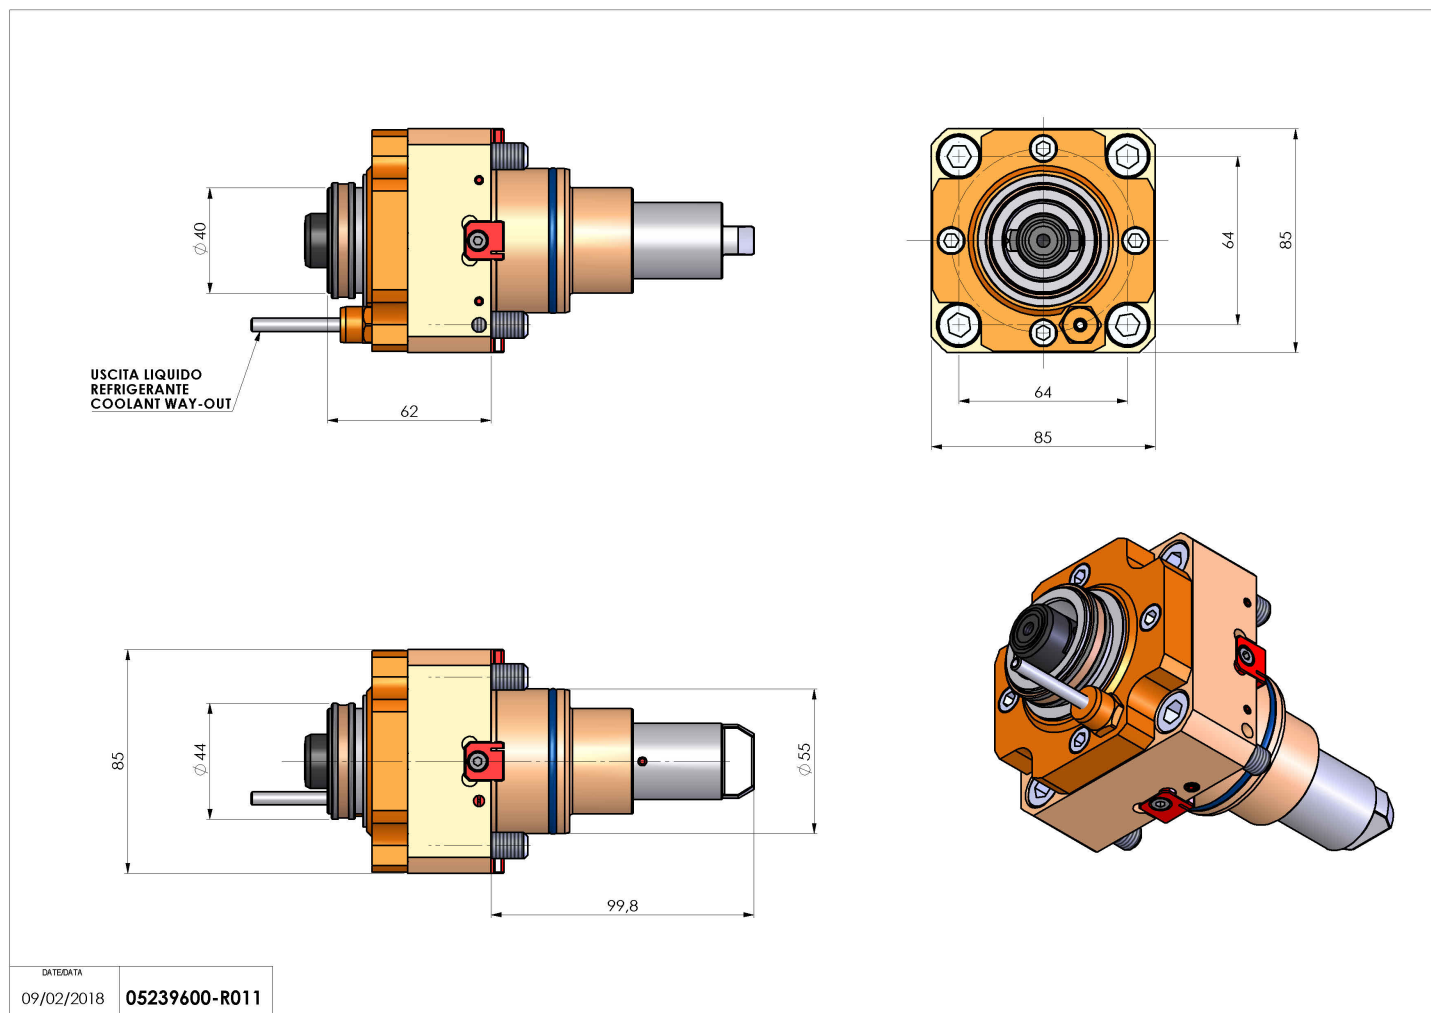

05239600 - LT-S BMT55EM4 HSK40 H62

Tipo	LT-S Portautensili dritto
Attacco	BMT 55 EM
Uscita utensile	Uscita cambio rapido HSK40
Raffreddamento	Refrigerazione esterna
Senso di rotazione	r1  r2  
Velocità max [1/min]	6000
Coppia max [Nm]	60
Rapporto	1:1
H [mm]	62
Accessori	N.D.
Note	N.D.
Note per il montaggio	Può avere delle limitazioni per alcune installazioni

Verificare sempre gli ingombri del portautensile in torretta

Salvo modifiche tecniche

DATE/ATA
09/02/2018 05239600-R011