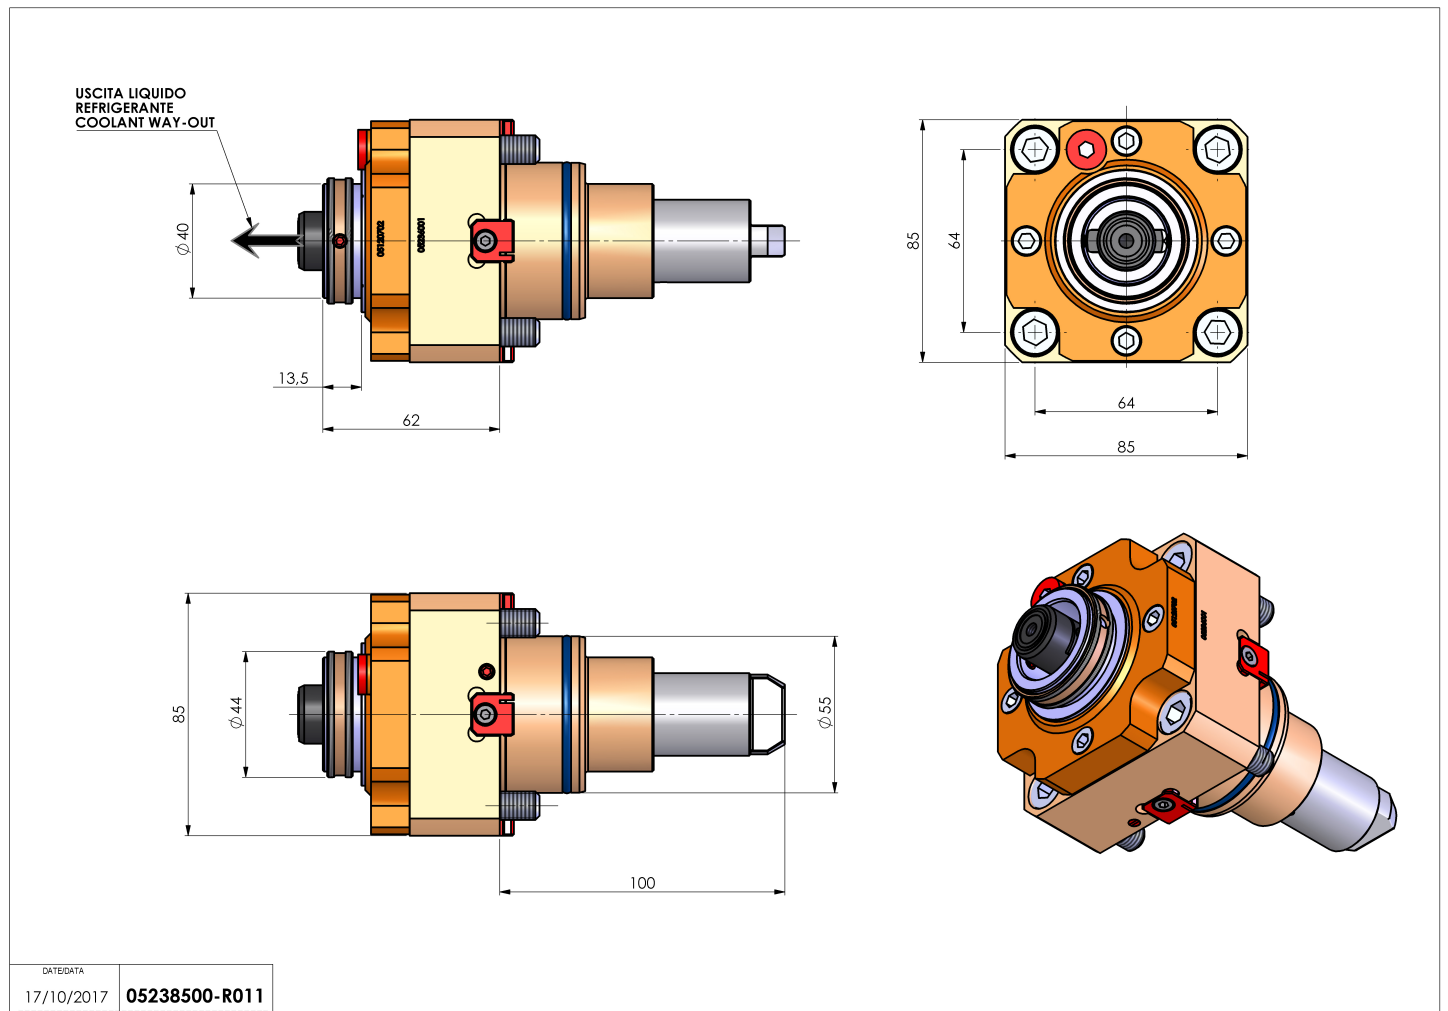

05238500 - LT-S BMT55EM4 HSK40 RF H62

Tipo	LT-S Portautensili dritto
Attacco	BMT 55 EM
Uscita utensile	Uscita cambio rapido HSK40
Raffreddamento	Refrigerazione interna
Senso di rotazione	r1  r2 
Velocità max [1/min]	6000
Coppia max [Nm]	60
Rapporto	1:1
H [mm]	62
Accessori	N.D.
Note	N.D.
Note per il montaggio	Può avere delle limitazioni per alcune installazioni

Verificare sempre gli ingombri del portautensile in torretta

DATE/DATE
17/10/2017 **05238500-R011**

Salvo modifiche tecniche