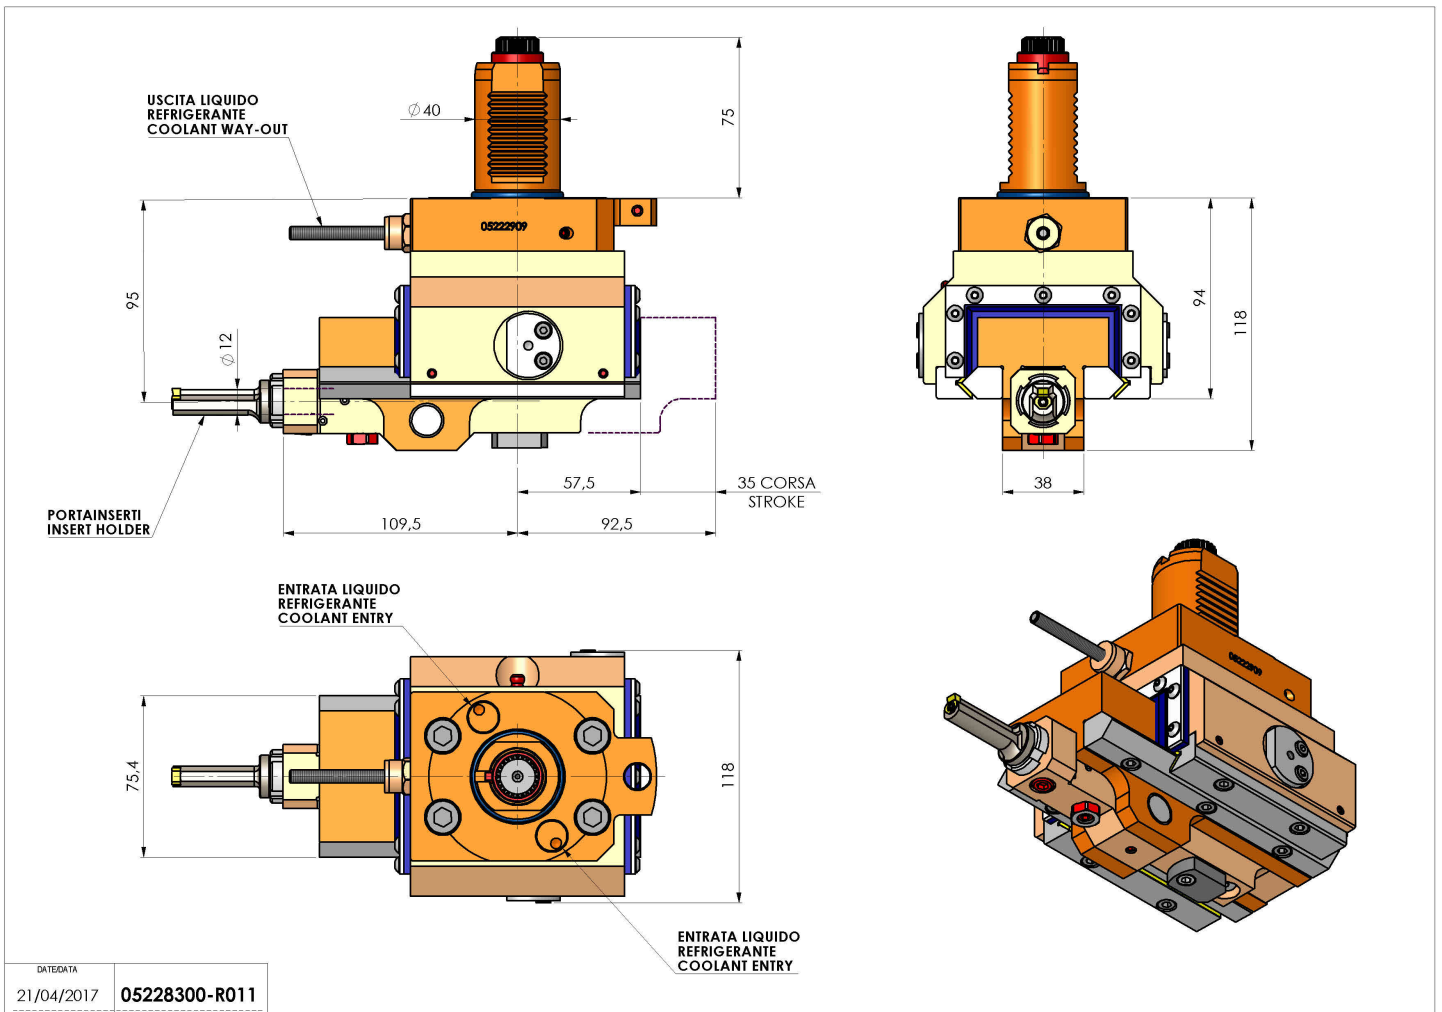

# 05228300 - LT-A ST35VDI40 C12LR H95 Y5480

<b>Tipo</b>	LT-A ST Portautensili stozzatore a 90°
<b>Attacco</b>	VDI 40
<b>Uscita utensile</b>	Diametro utensile 12
<b>Raffreddamento</b>	Refrigerazione esterna
<b>Velocità max [1/min]</b>	700
<b>Coppia max [Nm]</b>	17,5
<b>Rapporto</b>	1:1
<b>Correzione asse Y</b>	SI
<b>Spinta avanzamento [N]</b>	1000
<b>Corsa [mm]</b>	35
<b>Corsa utile [mm]</b>	30
<b>H [mm]</b>	95
<b>Accessori</b>	N.D.
<b>Note</b>	N.D.
<b>Note per il montaggio</b>	Può avere delle limitazioni per alcune installazioni

**ATTENZIONE: VERIFICARE L'ORIENTAMENTO DELLA DENTATURA VDI**

Verificare sempre gli ingombri del portautensile in torretta

Salvo modifiche tecniche