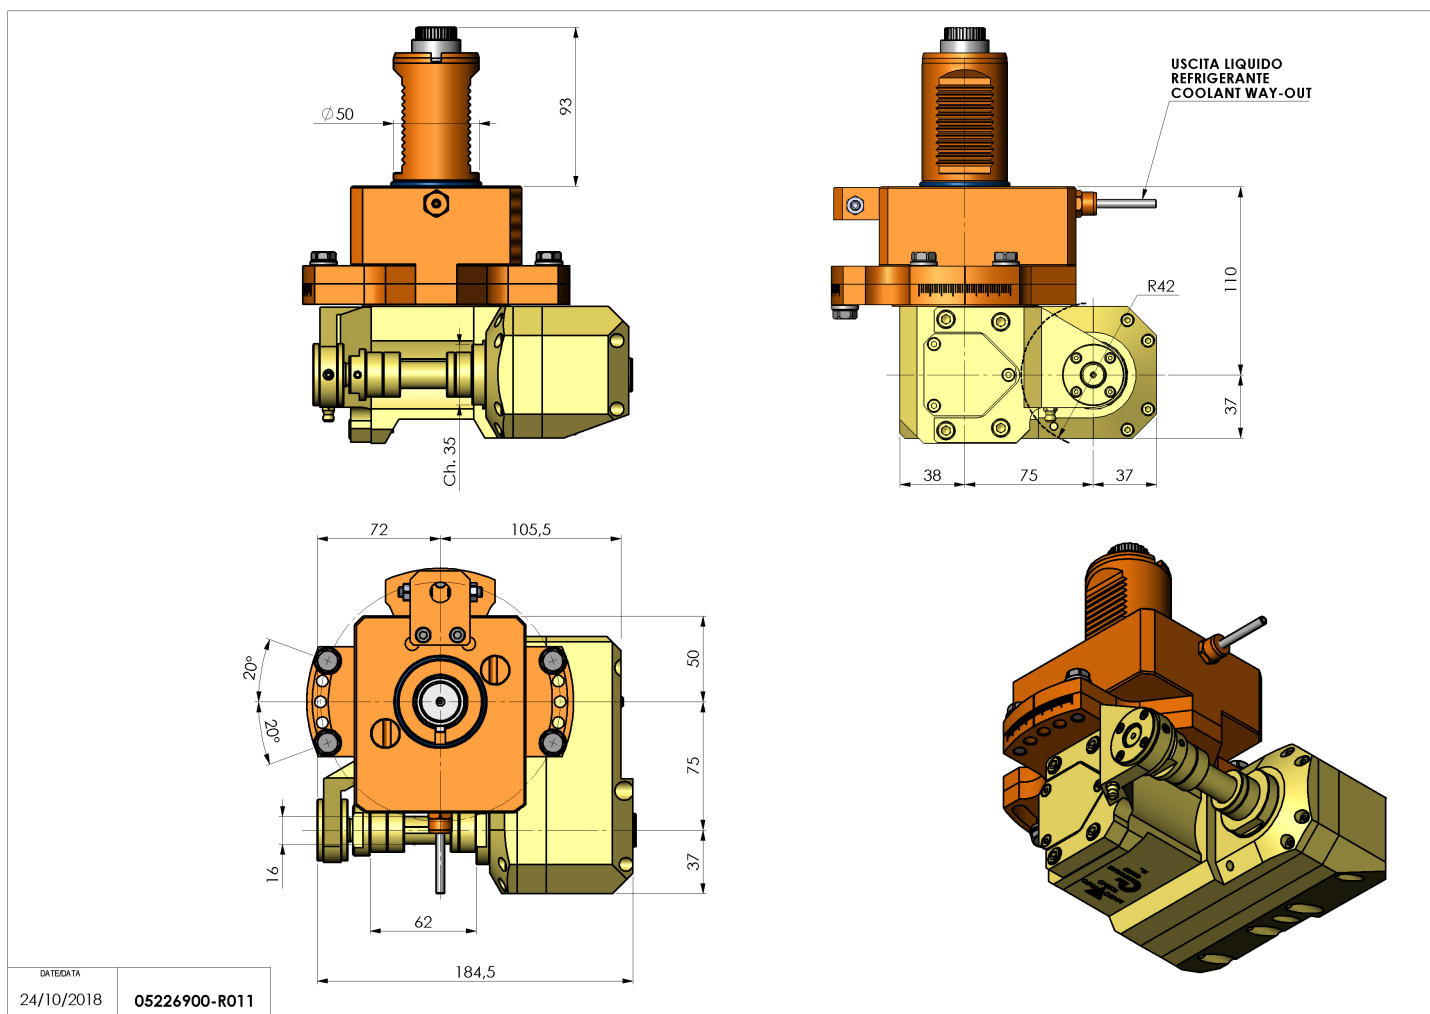

05226900 - LT-HOB-SAW VDI50 L60 1:1 H110

Tipo	LT-HOB-SAW Portacreatore/Portafrese
Attacco	VDI 50
Uscita utensile	Kit alberino Ø16-Ø22-Ø27
Raffreddamento	Refrigerazione esterna
Velocità max [1/min]	6000
Coppia max [Nm]	60
Rapporto	1:1
H [mm]	110
H1 [mm]	40
Accessori	N.D.
Note	N.D.
Note per il montaggio	Può avere delle limitazioni per alcune installazioni

ATTENZIONE: VERIFICARE L'ORIENTAMENTO DELLA DENTATURA VDI

Verificare sempre gli ingombri del portautensile in torretta

Salvo modifiche tecniche