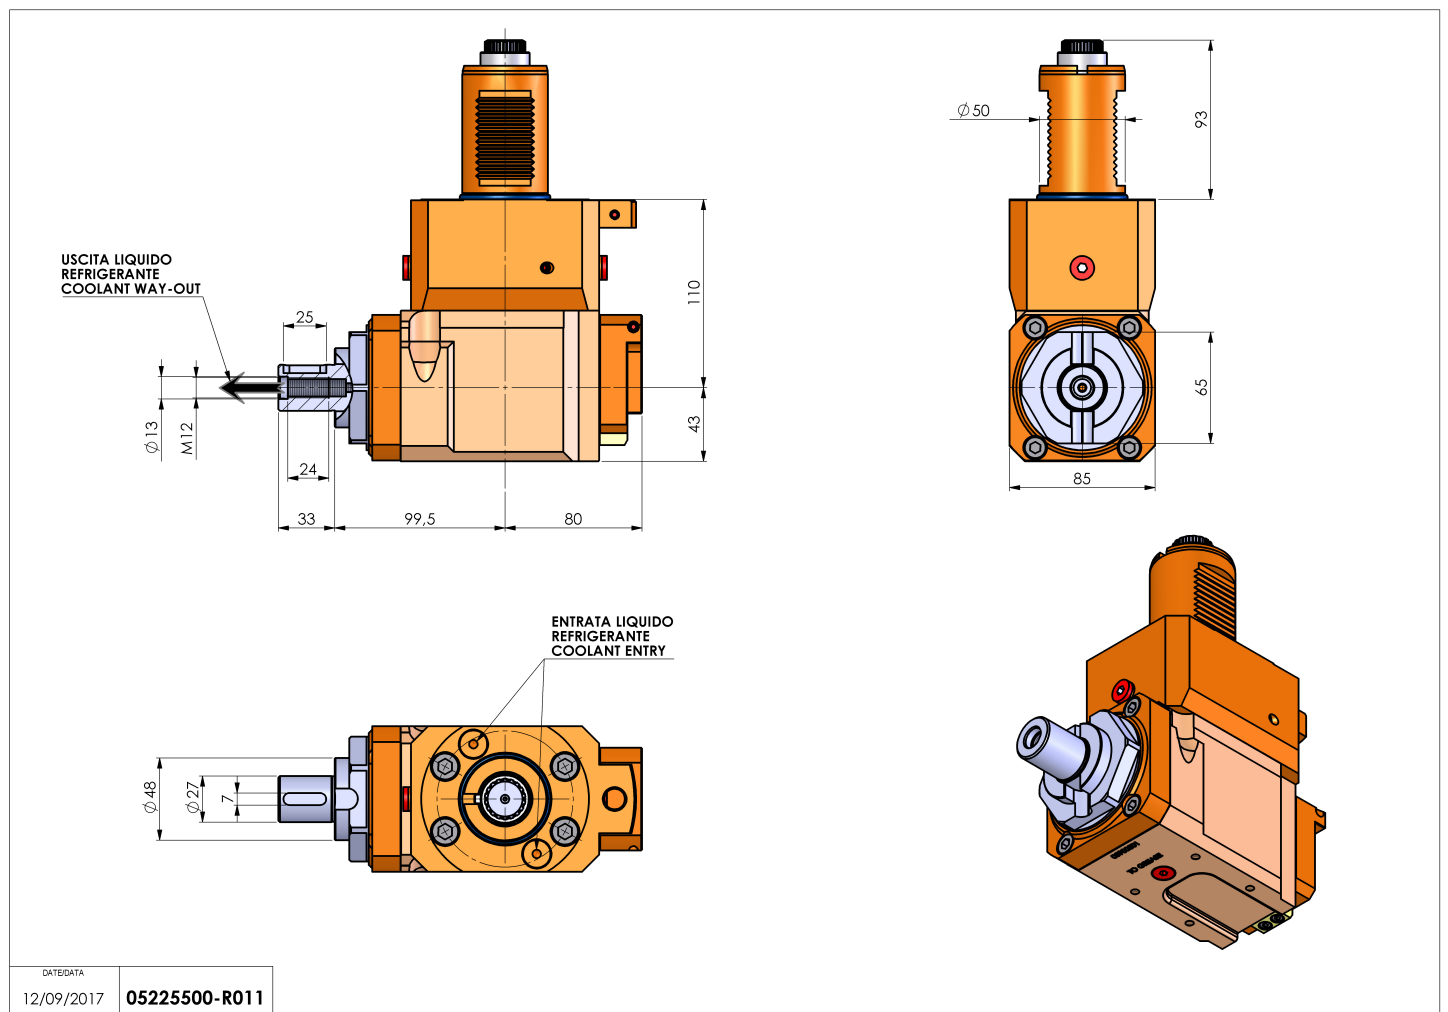

05225500 - LT-AVDI50138-27LRHRFHS1005480

Tipo	LT-A Portautensili angolare a 90°
Attacco	VDI 50
Uscita utensile	Portafrese DIN138 27
Raffreddamento	Refrigerazione interna HP
Senso di rotazione	r1  r2 
Velocità max [1/min]	10000
Coppia max [Nm]	63
Rapporto	1:1
H [mm]	110
H1 [mm]	43
Pressione max [bar]	80
Accessori	N.D.
Note	N.D.

Note per il montaggio Può avere delle limitazioni per alcune installazioni

ATTENZIONE: VERIFICARE L'ORIENTAMENTO DELLA DENTATURA VDI

Verificare sempre gli ingombri del portautensile in torretta

DATE DATA
12/09/2017 **05225500-R011**