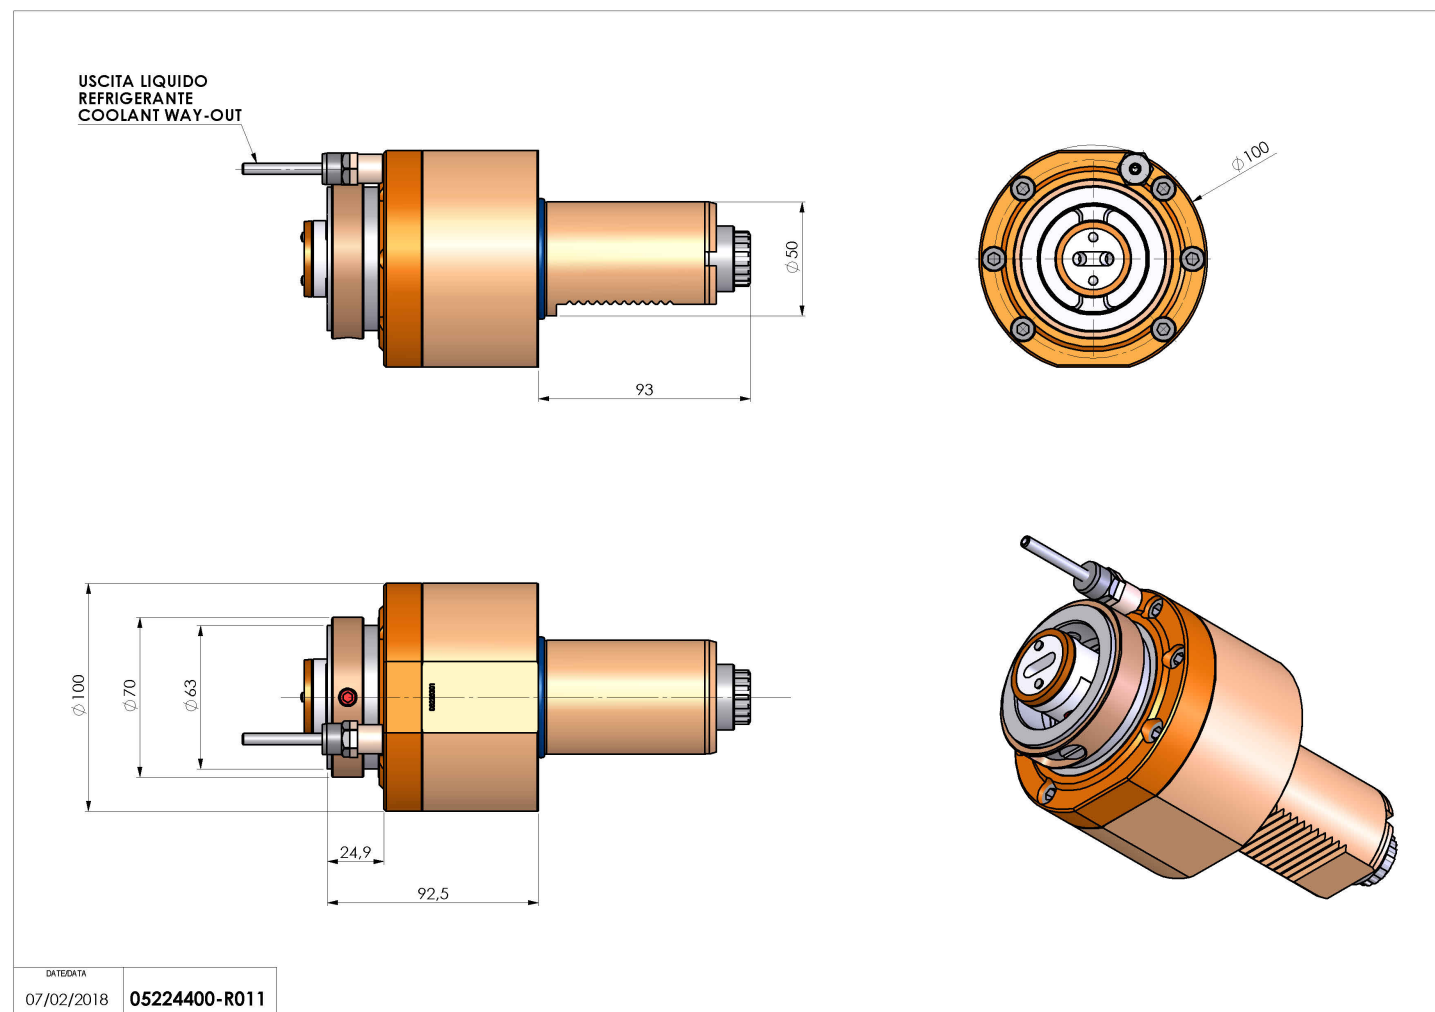

05224400 - LT-S VDI50 HSK63 H93

Tipo	LT-S Portautensili dritto
Attacco	VDI 50
Uscita utensile	Uscita cambio rapido HSK63
Raffreddamento	Refrigerazione esterna
Senso di rotazione	r1  r2 
Velocità max [1/min]	6000
Coppia max [Nm]	63
Rapporto	1:1
H [mm]	93
Accessori	Chiave albero
Note	N.D.
Note per il montaggio	Può avere delle limitazioni per alcune installazioni

ATTENZIONE: VERIFICARE L'ORIENTAMENTO DELLA DENTATURA VDI

Verificare sempre gli ingombri del portautensile in torretta

Salvo modifiche tecniche