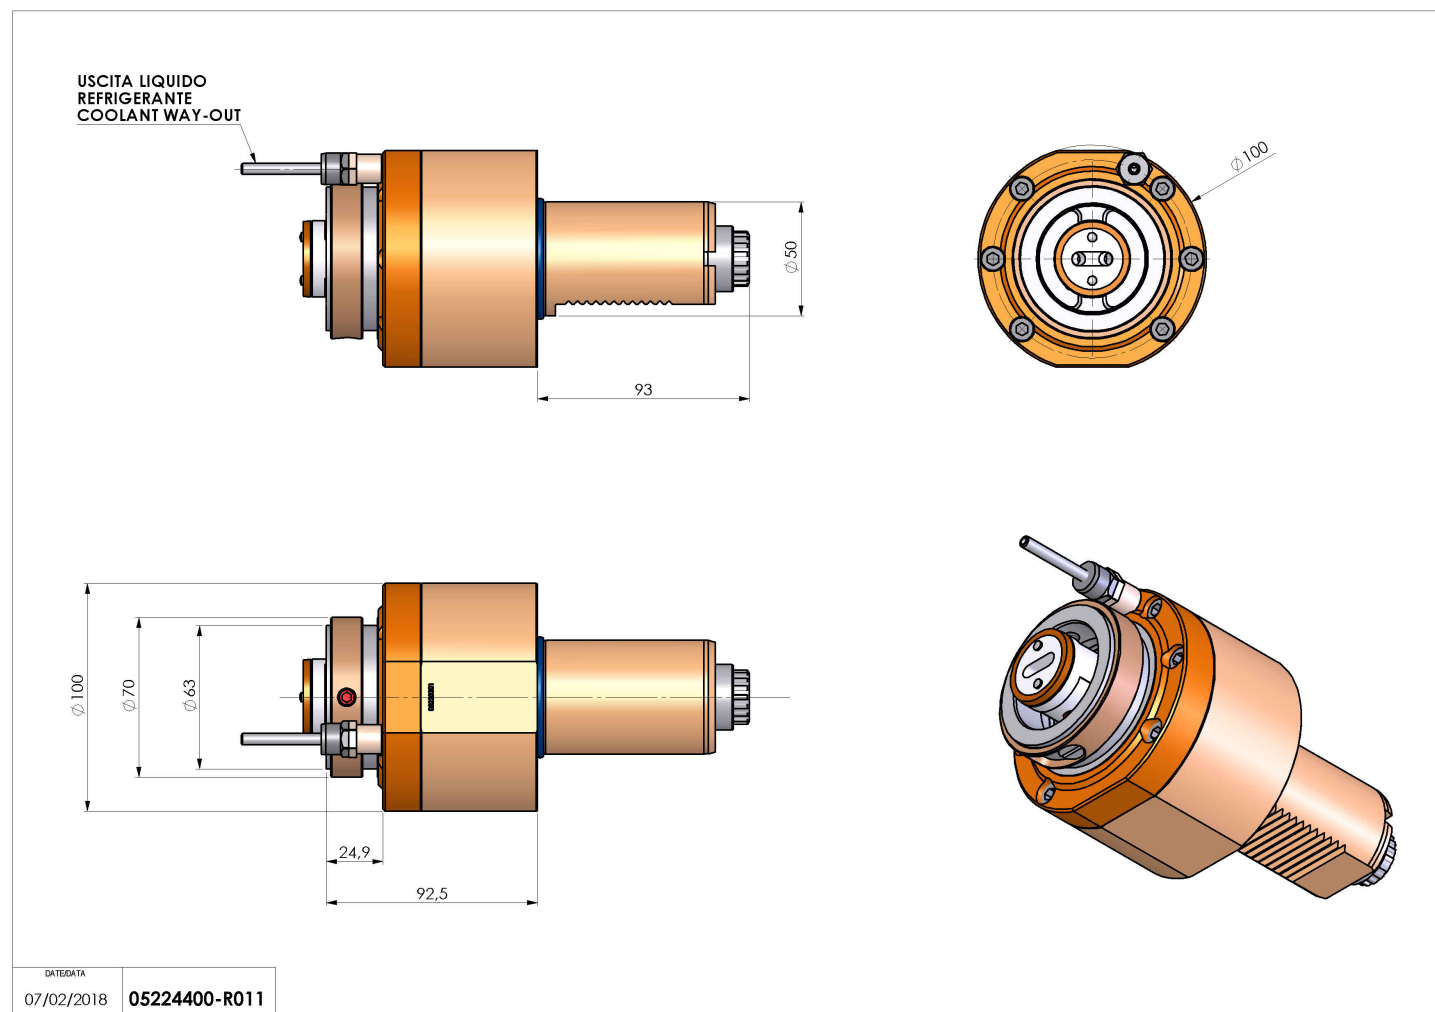

05224400 - LT-S VDI50 HSK63 H93

Tipo	LT-S Portautensili dritto
Attacco	VDI 50
Uscita utensile	Uscita cambio rapido HSK63
Raffreddamento	Refrigerazione esterna
Senso di rotazione	r1  r2 
Velocità max [1/min]	6000
Coppia max [Nm]	63
Rapporto	1:1
H [mm]	93
Accessori	Chiave albero
Note	N.D.
Note per il montaggio	Può avere delle limitazioni per alcune installazioni

ATTENZIONE: VERIFICARE L'ORIENTAMENTO DELLA DENTATURA VDI

Verificare sempre gli ingombri del portautensile in torretta

Salvo modifiche tecniche

DATE/ATA
07/02/2018 05224400-R011