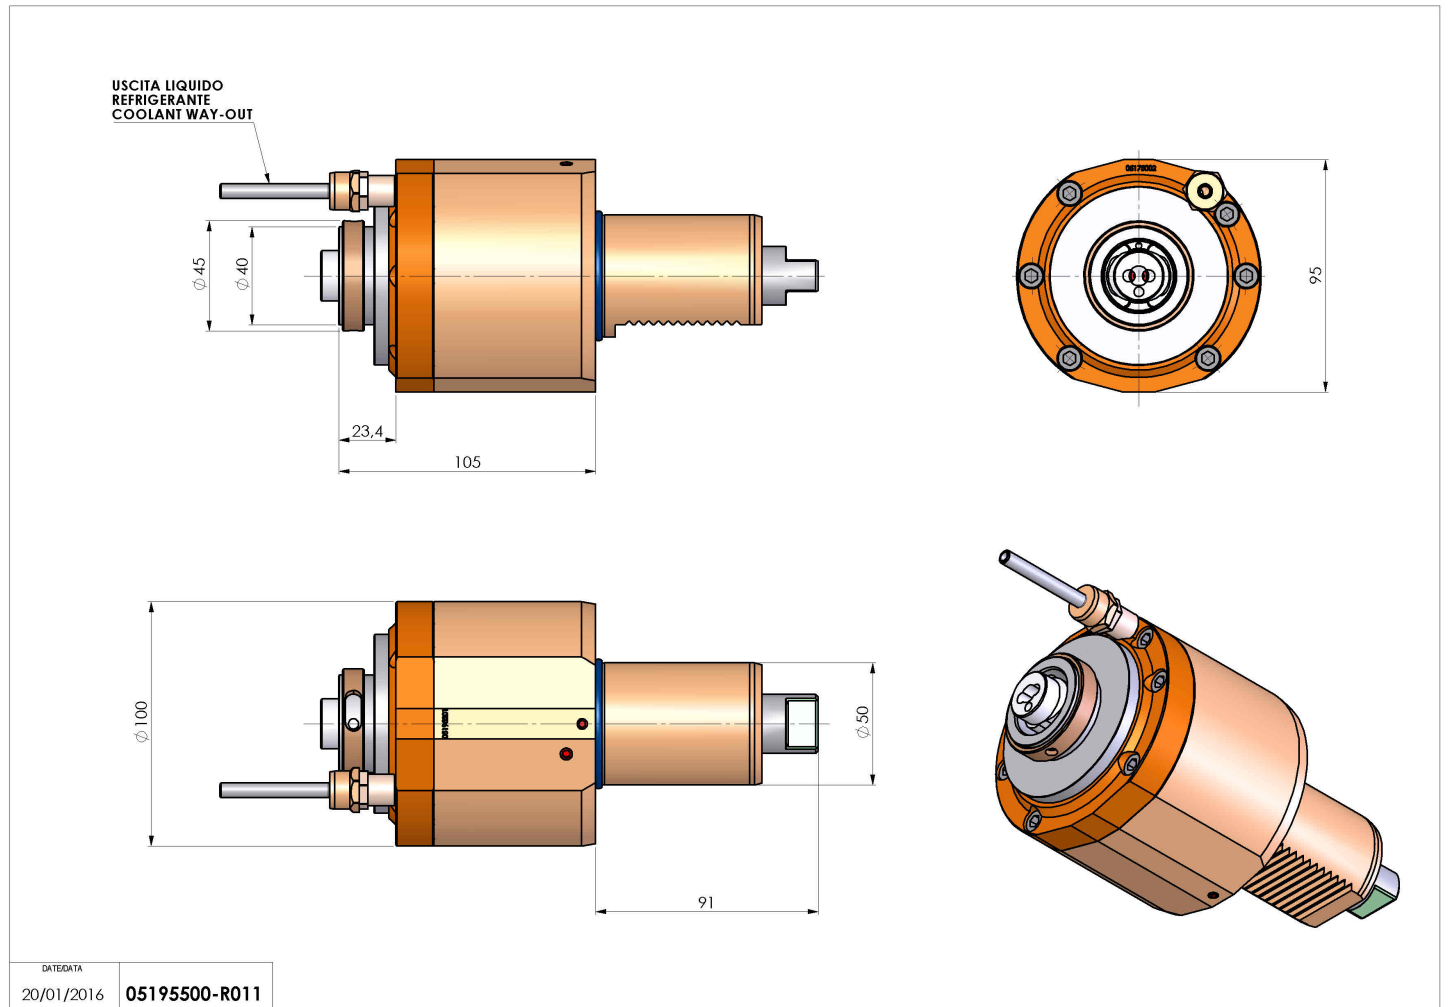

05195500 - LT-S VDI50 HSK40 H105 1809 DP

Tipo	LT-S Portautensili dritto
Attacco	VDI 50
Uscita utensile	Uscita cambio rapido HSK40
Raffreddamento	Refrigerazione esterna
Senso di rotazione	r1  r2 
Velocità max [1/min]	6000
Coppia max [Nm]	120
Rapporto	1:1
H [mm]	105
Accessori	Chiave albero
Note	N.D.
Note per il montaggio	Può avere delle limitazioni per alcune installazioni

ATTENZIONE: VERIFICARE L'ORIENTAMENTO DELLA DENTATURA VDI

Verificare sempre gli ingombri del portautensile in torretta

DATE/DATE	05195500-R011
20/01/2016	

Salvo modifiche tecniche