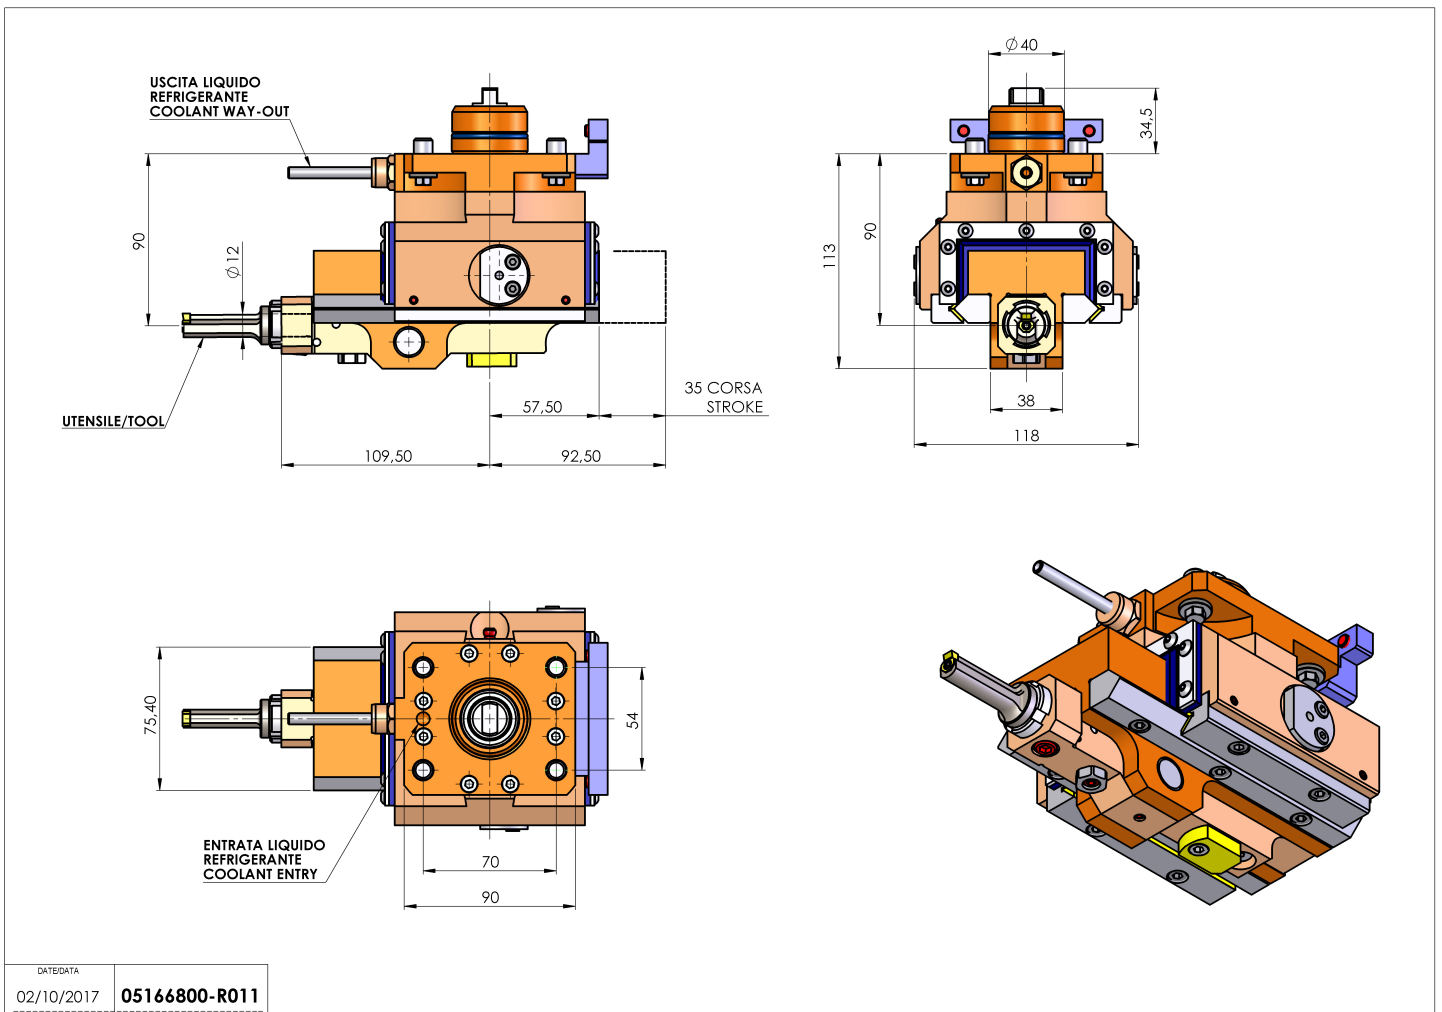

# 05166800 - LT-A ST35 D40 C12 CR-AY H90

<b>Tipo</b>	LT-A ST Portautensili stozzatore a 90°
<b>Attacco</b>	GAMBO CILINDRICO 40
<b>Uscita utensile</b>	Diametro utensile 12
<b>Raffreddamento</b>	Refrigerazione esterna
<b>Velocità max [1/min]</b>	700
<b>Coppia max [Nm]</b>	17,5
<b>Rapporto</b>	1:1
<b>Correzione asse Y</b>	SI
<b>Spinta avanzamento [N]</b>	1000
<b>Corsa [mm]</b>	35
<b>Corsa utile [mm]</b>	30
<b>H [mm]</b>	90
<b>Accessori</b>	N.D.
<b>Note</b>	N.D.
<b>Note per il montaggio</b>	Può avere delle limitazioni per alcune installazioni

Verificare sempre gli ingombri del portautensile in torretta

DATE/DATE  
02/10/2017 **05166800-R011**

Salvo modifiche tecniche