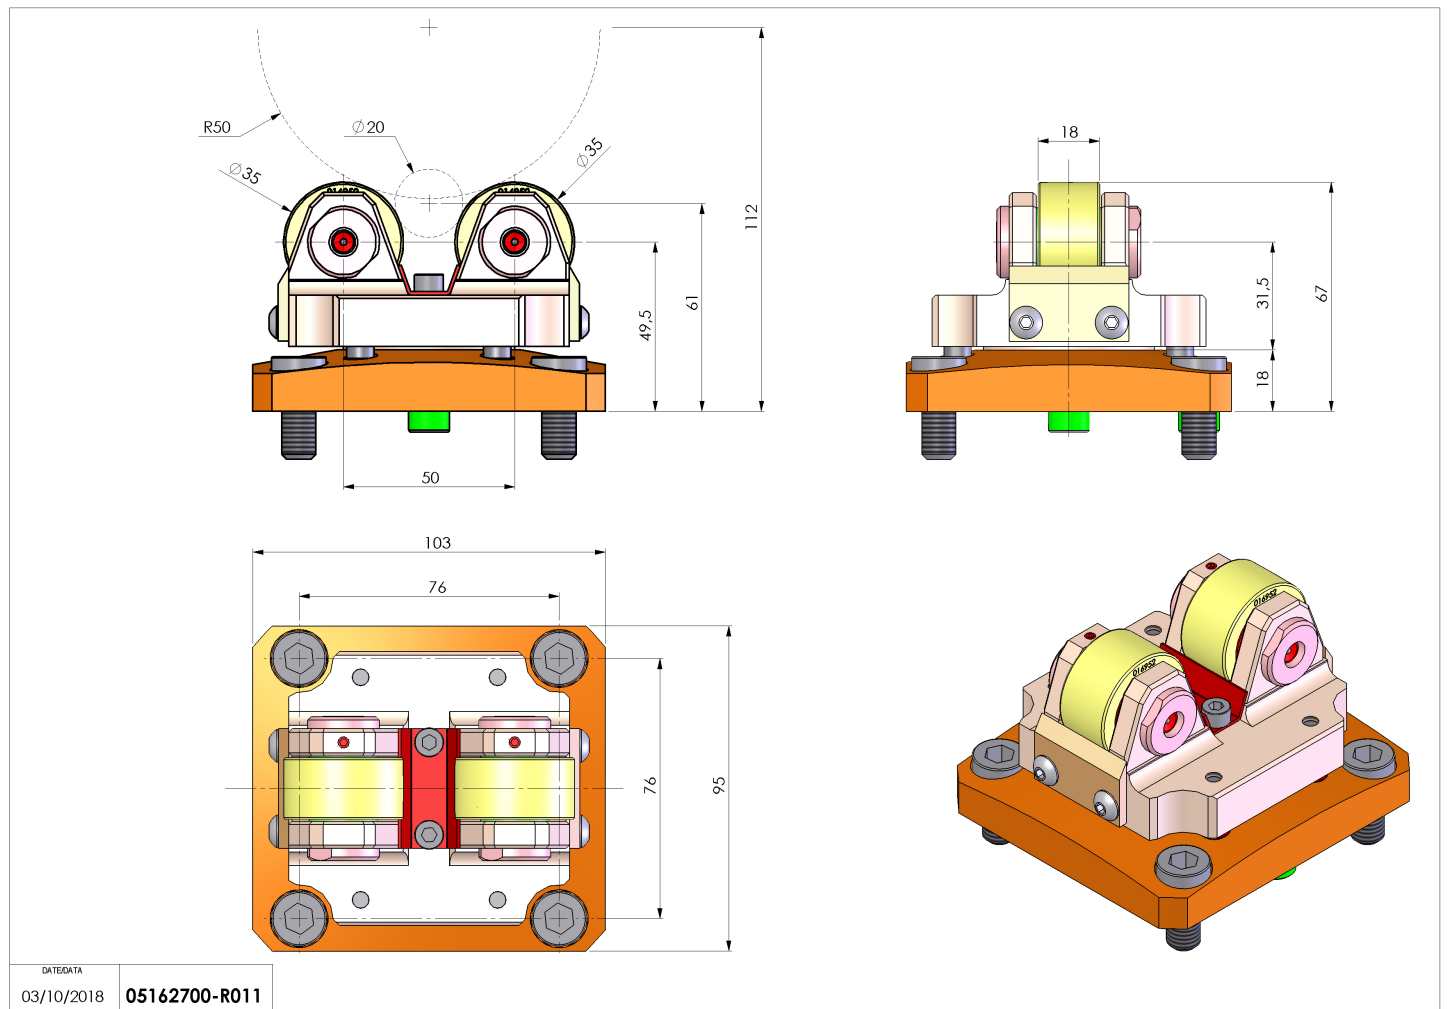

## 05162700 - SUPP ALB AX 20-100 MOLL

<b>Tipo</b>	SHAFT SUPPORT Supporto alberi
<b>Attacco</b>	GAMBO CILINDRICO 56
<b>Uscita utensile</b>	Supporto albero Ø20-Ø100
<b>Raffreddamento</b>	N.D.
<b>H [mm]</b>	49.5
<b>Ø Min [mm]</b>	20
<b>Ø Max [mm]</b>	100
<b>Accessori</b>	N.D.
<b>Note</b>	N.D.
<b>Note per il montaggio</b>	Può avere delle limitazioni per alcune installazioni

Verificare sempre gli ingombri del portautensile in torretta

DATE/DATE  
03/10/2018 05162700-R011

Salvo modifiche tecniche