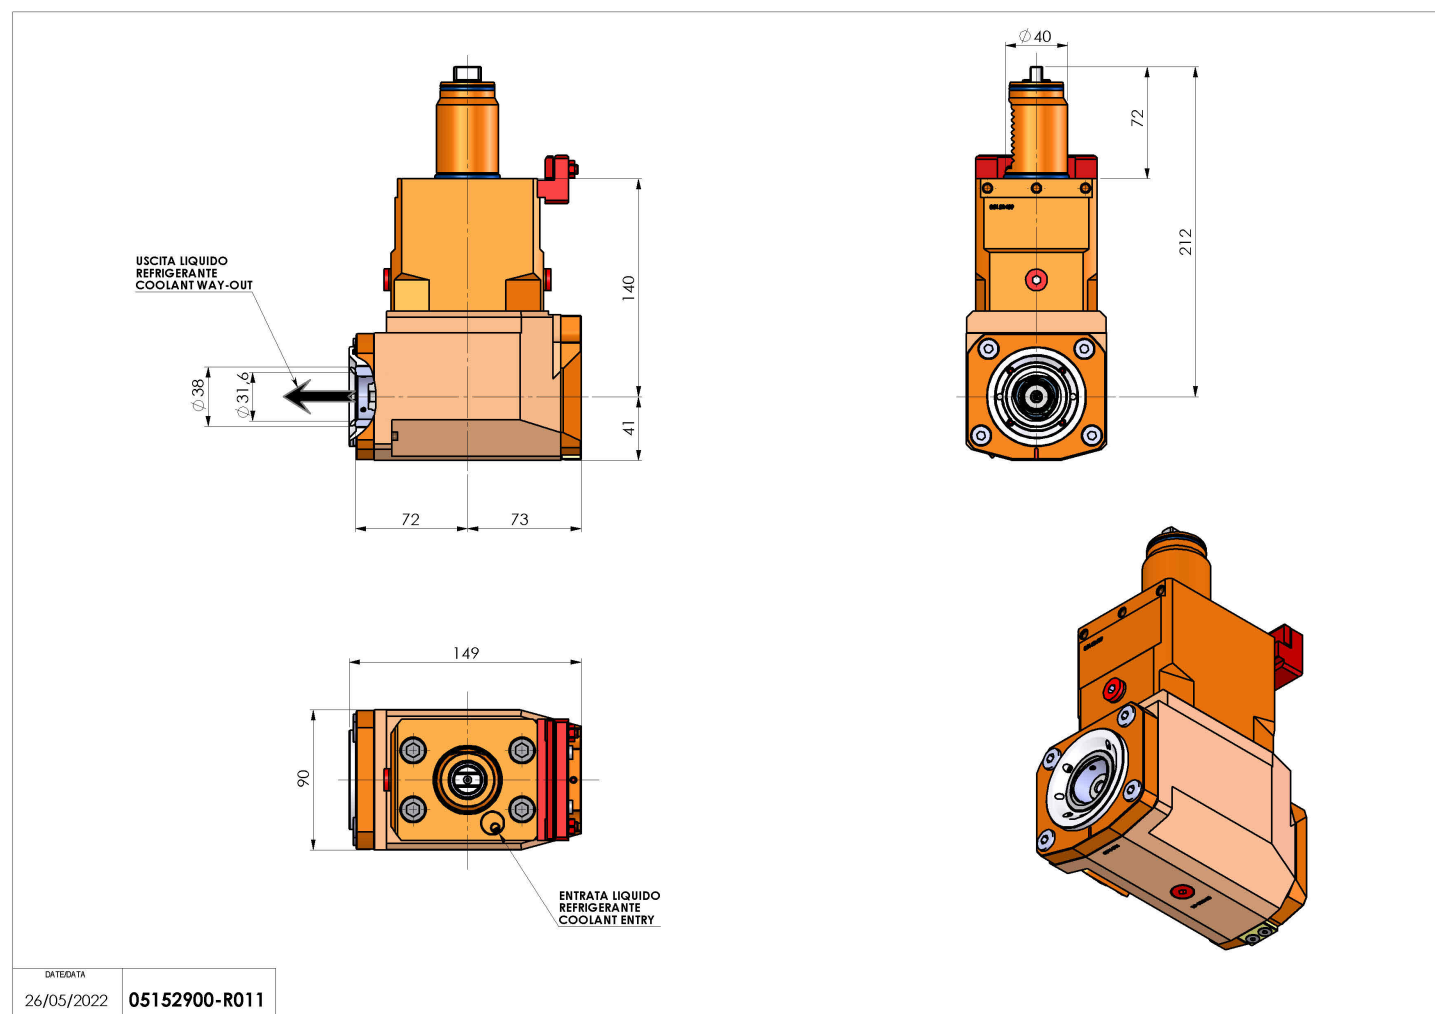

## 05152900 - LT-A VDI40 C40 HRF H140

<b>Tipo</b>	LT-A Portautensili angolare a 90°
<b>Attacco</b>	VDI 40
<b>Uscita utensile</b>	Uscita poligonale C40 ISO 26623-1
<b>Raffreddamento</b>	Refrigerazione interna HP
<b>Senso di rotazione</b>	r1  r2
<b>Velocità max [1/min]</b>	6000
<b>Coppia max [Nm]</b>	63
<b>Rapporto</b>	1:1
<b>H [mm]</b>	140
<b>H1 [mm]</b>	41
<b>Pressione max [bar]</b>	80
<b>Accessori</b>	N.D.
<b>Note</b>	N.D.

**Note per il montaggio** Può avere delle limitazioni per alcune installazioni

**ATTENZIONE: VERIFICARE L'ORIENTAMENTO DELLA DENTATURA VDI**

Verificare sempre gli ingombri del portautensile in torretta

DATE/ATA  
26/05/2022 **05152900-R011**