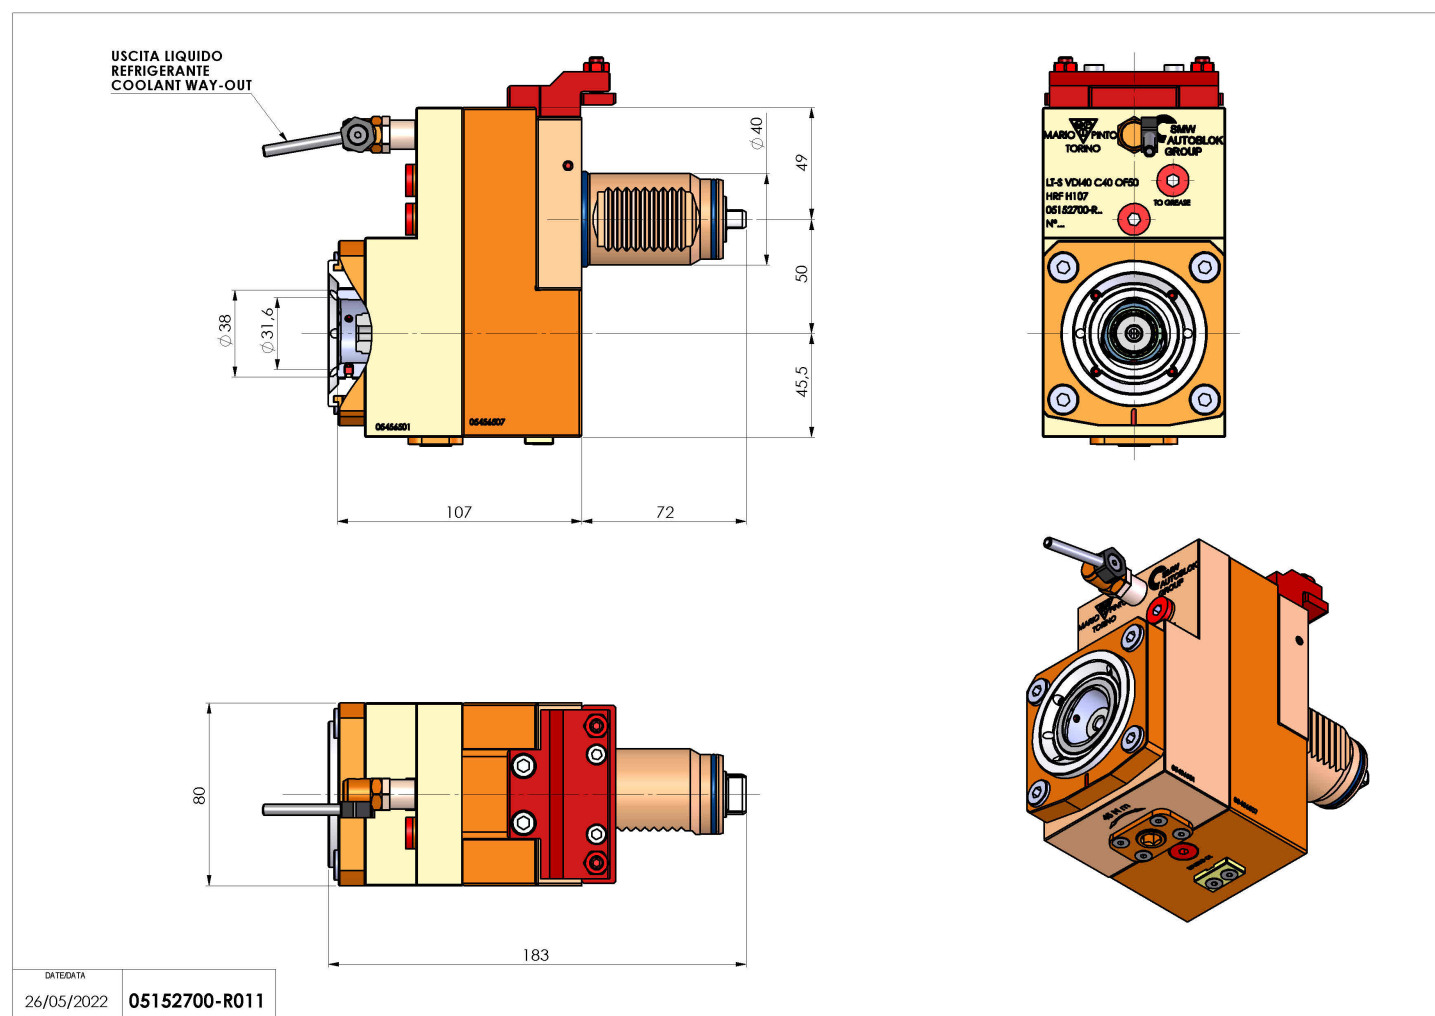

## 05152700 - LT-S VDI40 C40 OFS-50 H107

<b>Tipo</b>	LT-A OFS Portautensili angolare offset a 90°
<b>Attacco</b>	VDI 40
<b>Uscita utensile</b>	Uscita poligonale C40 ISO 26623-1
<b>Raffreddamento</b>	Refrigerazione esterna
<b>Offset [mm]</b>	50
<b>Senso di rotazione</b>	r1  r2 
<b>Velocità max [1/min]</b>	6000
<b>Coppia max [Nm]</b>	63
<b>Rapporto</b>	1:1
<b>H [mm]</b>	107
<b>Accessori</b>	N.D.
<b>Note</b>	N.D.

**Note per il montaggio** Può avere delle limitazioni per alcune installazioni

**ATTENZIONE: VERIFICARE L'ORIENTAMENTO DELLA DENTATURA VDI**

Verificare sempre gli ingombri del portautensile in torretta

Salvo modifiche tecniche