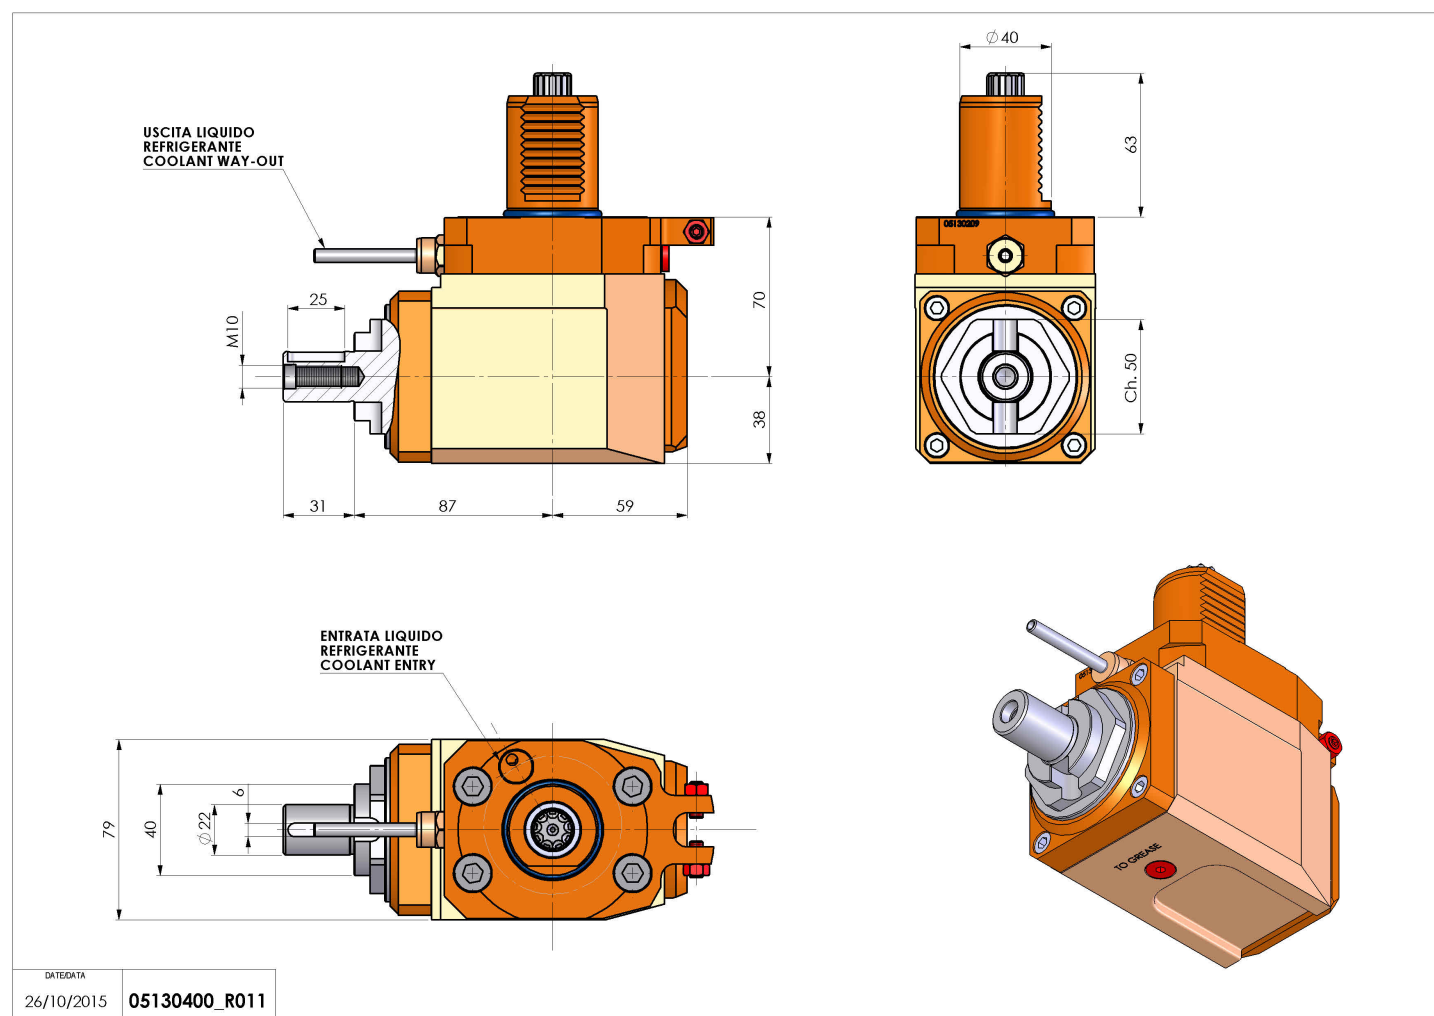

05130400 - LT-AVDI-40AX 138-22 H70DIN5482

Tipo	LT-A Portautensili angolare a 90°
Attacco	VDI 40
Uscita utensile	Portafrese DIN138 22
Raffreddamento	Refrigerazione esterna
Senso di rotazione	r1  r2 
Velocità max [1/min]	6000
Coppia max [Nm]	63
Rapporto	1:1
H [mm]	70
H1 [mm]	38
Accessori	N.D.
Note	N.D.

Note per il montaggio Può avere delle limitazioni per alcune installazioni

ATTENZIONE: VERIFICARE L'ORIENTAMENTO DELLA DENTATURA VDI

Verificare sempre gli ingombri del portautensile in torretta

DATE/ATA
26/10/2015 **05130400_R011**