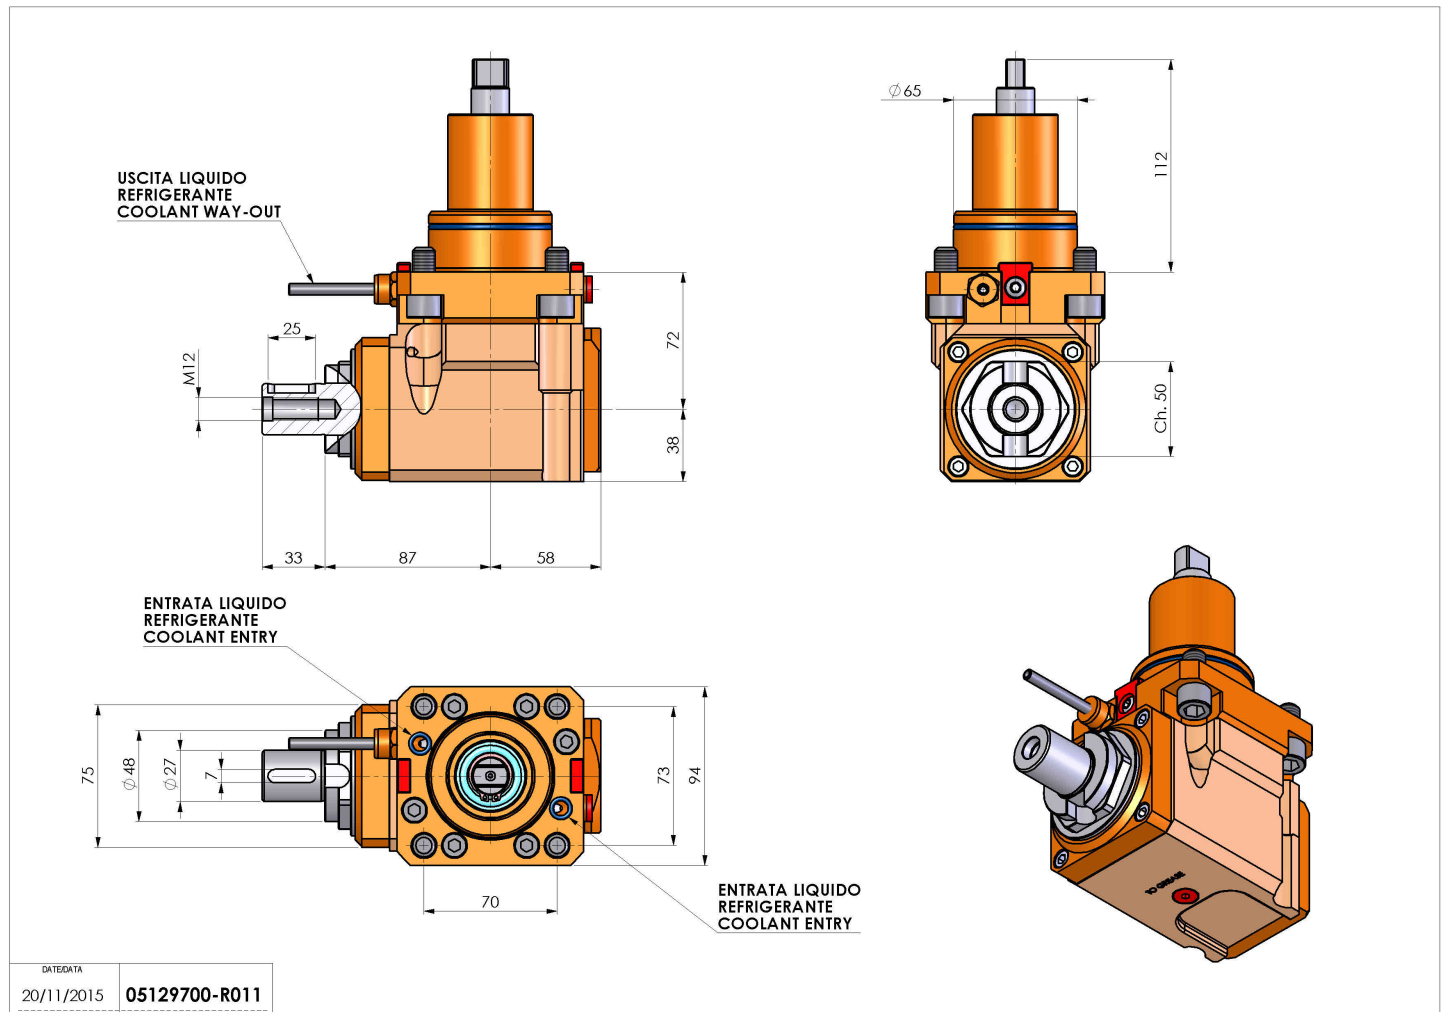

## 05129700 - LT-A BMT65 DIN138-27 L-R H72

<b>Tipo</b>	LT-A Portautensili angolare a 90°
<b>Attacco</b>	BMT 65
<b>Uscita utensile</b>	Portafrese DIN138 27
<b>Raffreddamento</b>	Refrigerazione esterna
<b>Senso di rotazione</b>	r1  r2
<b>Velocità max [1/min]</b>	6000
<b>Coppia max [Nm]</b>	63
<b>Rapporto</b>	1:1
<b>H [mm]</b>	72
<b>H1 [mm]</b>	38
<b>Accessori</b>	N.D.
<b>Note</b>	N.D.
<b>Note per il montaggio</b>	Può avere delle limitazioni per alcune installazioni

Verificare sempre gli ingombri del portautensile in torretta

DATE/DATE	20/11/2015
PART NUMBER	05129700-R011

Salvo modifiche tecniche