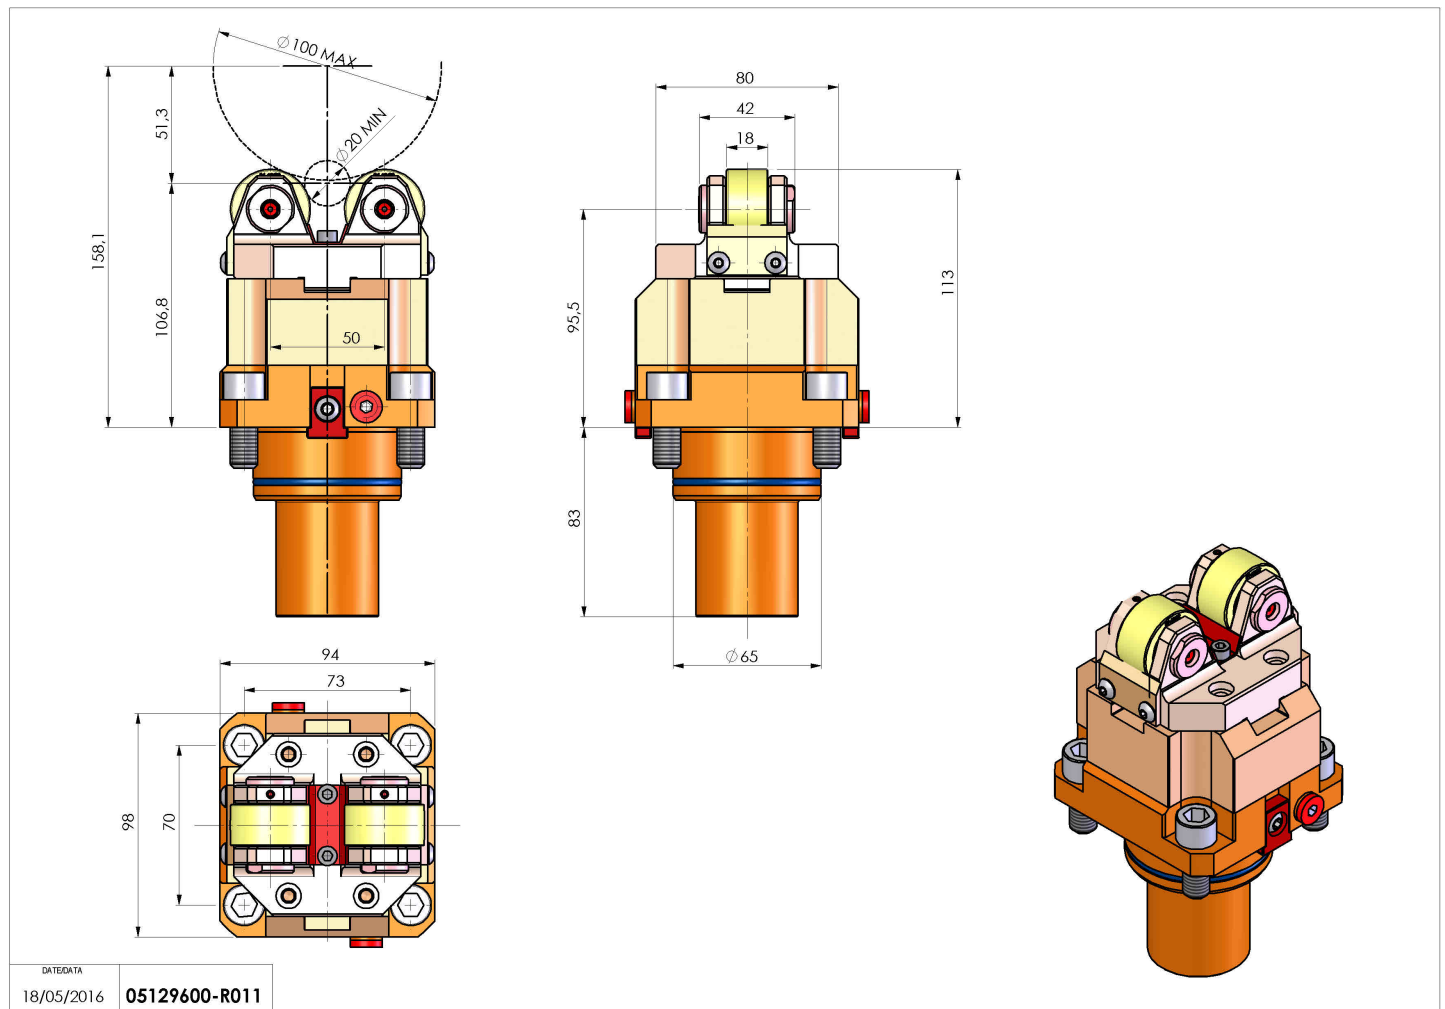

05129600 - SUPP ALB AX 20-100 BMT65

Tipo	SHAFT SUPPORT Supporto alberi
Attacco	BMT 65
Uscita utensile	Supporto albero Ø20-Ø100
Raffreddamento	N.D.
H [mm]	106,8
Ø Min [mm]	20
Ø Max [mm]	100
Accessori	N.D.
Note	N.D.
Note per il montaggio	Può avere delle limitazioni per alcune installazioni

Verificare sempre gli ingombri del portautensile in torretta

DATE/DATE
18/05/2016 05129600-R011

Salvo modifiche tecniche