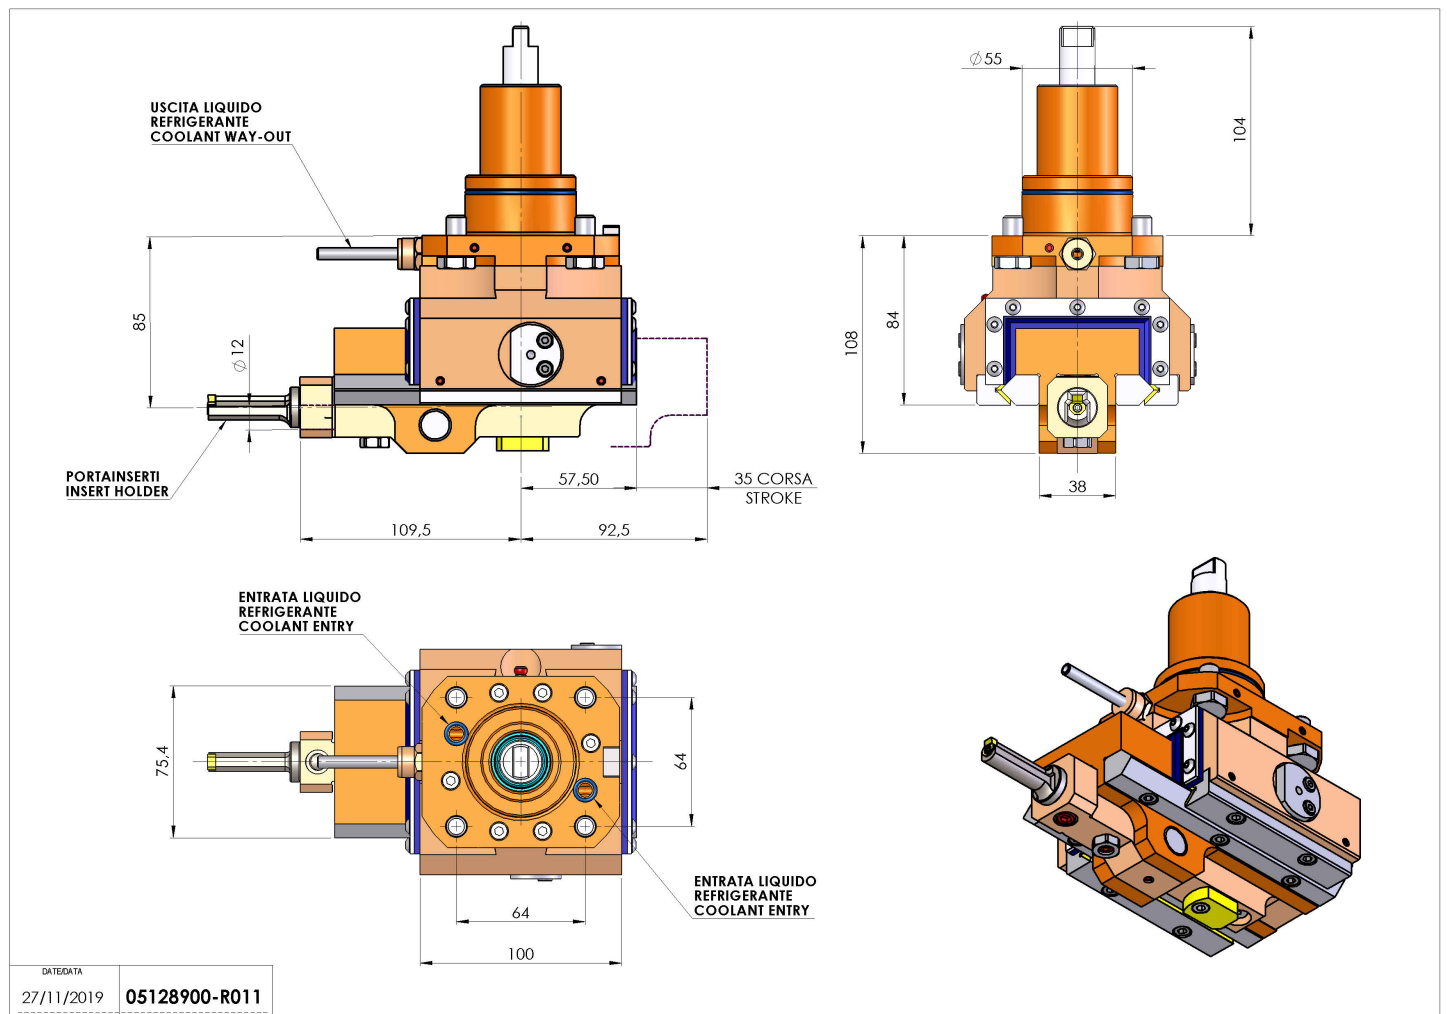

# 05128900 - LT-A ST35 BMT55 C12 H85

<b>Tipo</b>	LT-A ST Portautensili stozzatore a 90°
<b>Attacco</b>	BMT 55
<b>Uscita utensile</b>	Diametro utensile 12
<b>Raffreddamento</b>	Refrigerazione esterna
<b>Velocità max [1/min]</b>	700
<b>Coppia max [Nm]</b>	17.5
<b>Rapporto</b>	1:1
<b>Correzione asse Y</b>	NO
<b>Spinta avanzamento [N]</b>	700
<b>Corsa [mm]</b>	35
<b>Corsa utile [mm]</b>	35
<b>Regolazione Asse Y [mm]</b>	n/a
<b>H [mm]</b>	85
<b>Accessori</b>	N.D.
<b>Note</b>	N.D.
<b>Note per il montaggio</b>	Può avere delle limitazioni per alcune installazioni

Verificare sempre gli ingombri del portautensile in torretta

Salvo modifiche tecniche