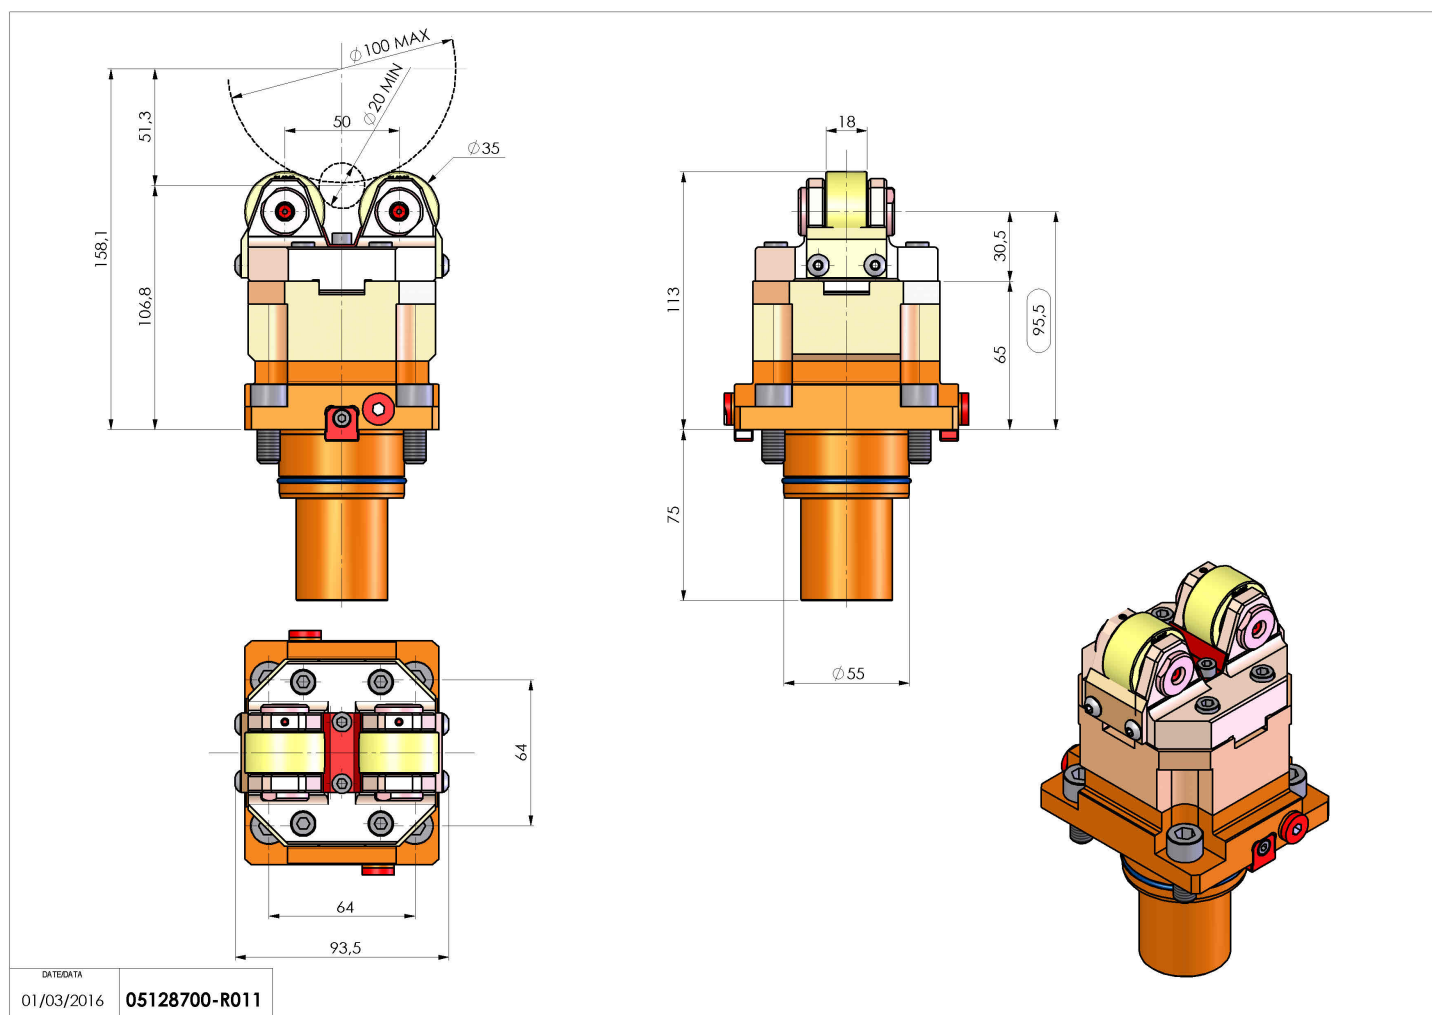

05128700 - SUPP ALB AX 20-100 BMT55

Tipo	SHAFT SUPPORT Supporto alberi
Attacco	BMT 55
Uscita utensile	Supporto albero $\varnothing 20$ - $\varnothing 100$
Raffreddamento	N.D.
H [mm]	95,5
\varnothing Min [mm]	20
\varnothing Max [mm]	100
Accessori	N.D.
Note	N.D.
Note per il montaggio	Può avere delle limitazioni per alcune installazioni

Verificare sempre gli ingombri del portautensile in torretta

Salvo modifiche tecniche

DATE/DATE
01/03/2016 **05128700-R011**