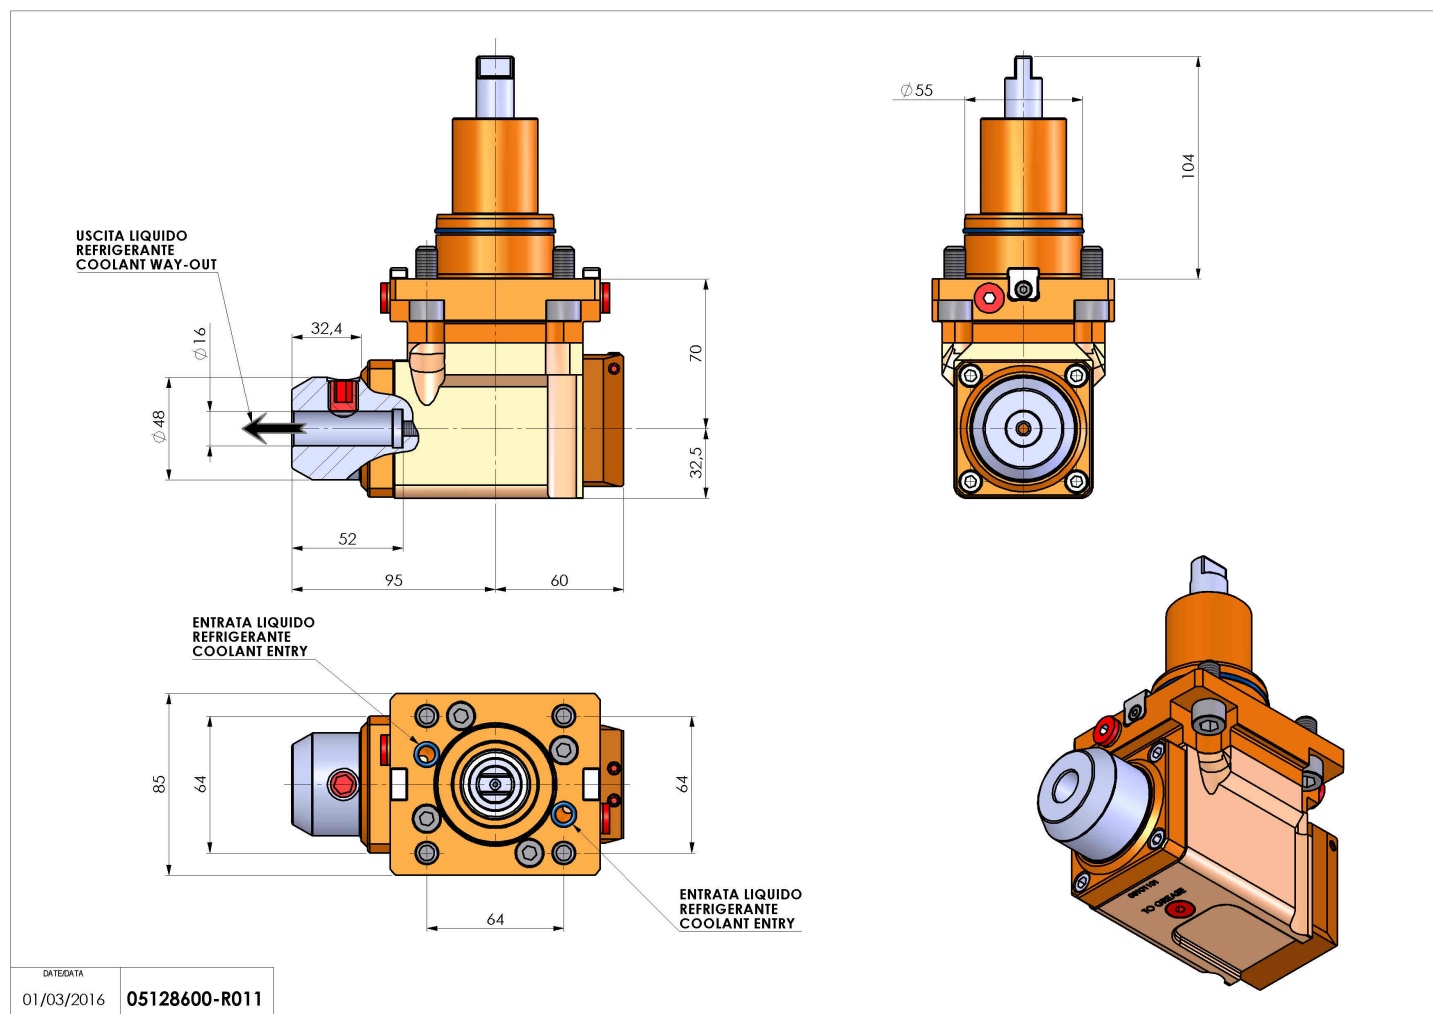

05128600 - LT-A BMT55 WELDON-16 RF H70

Tipo	LT-A Portautensili angolare a 90°
Attacco	BMT 55
Uscita utensile	Uscita Weldon 16 DIN1835B
Raffreddamento	Refrigerazione interna
Senso di rotazione	r1  r2 
Velocità max [1/min]	6000
Coppia max [Nm]	40
Rapporto	1:1
H [mm]	70
H1 [mm]	32,5
Accessori	N.D.
Note	N.D.
Note per il montaggio	Può avere delle limitazioni per alcune installazioni

Verificare sempre gli ingombri del portautensile in torretta

Salvo modifiche tecniche

DATE/DATE
01/03/2016 05128600-R011