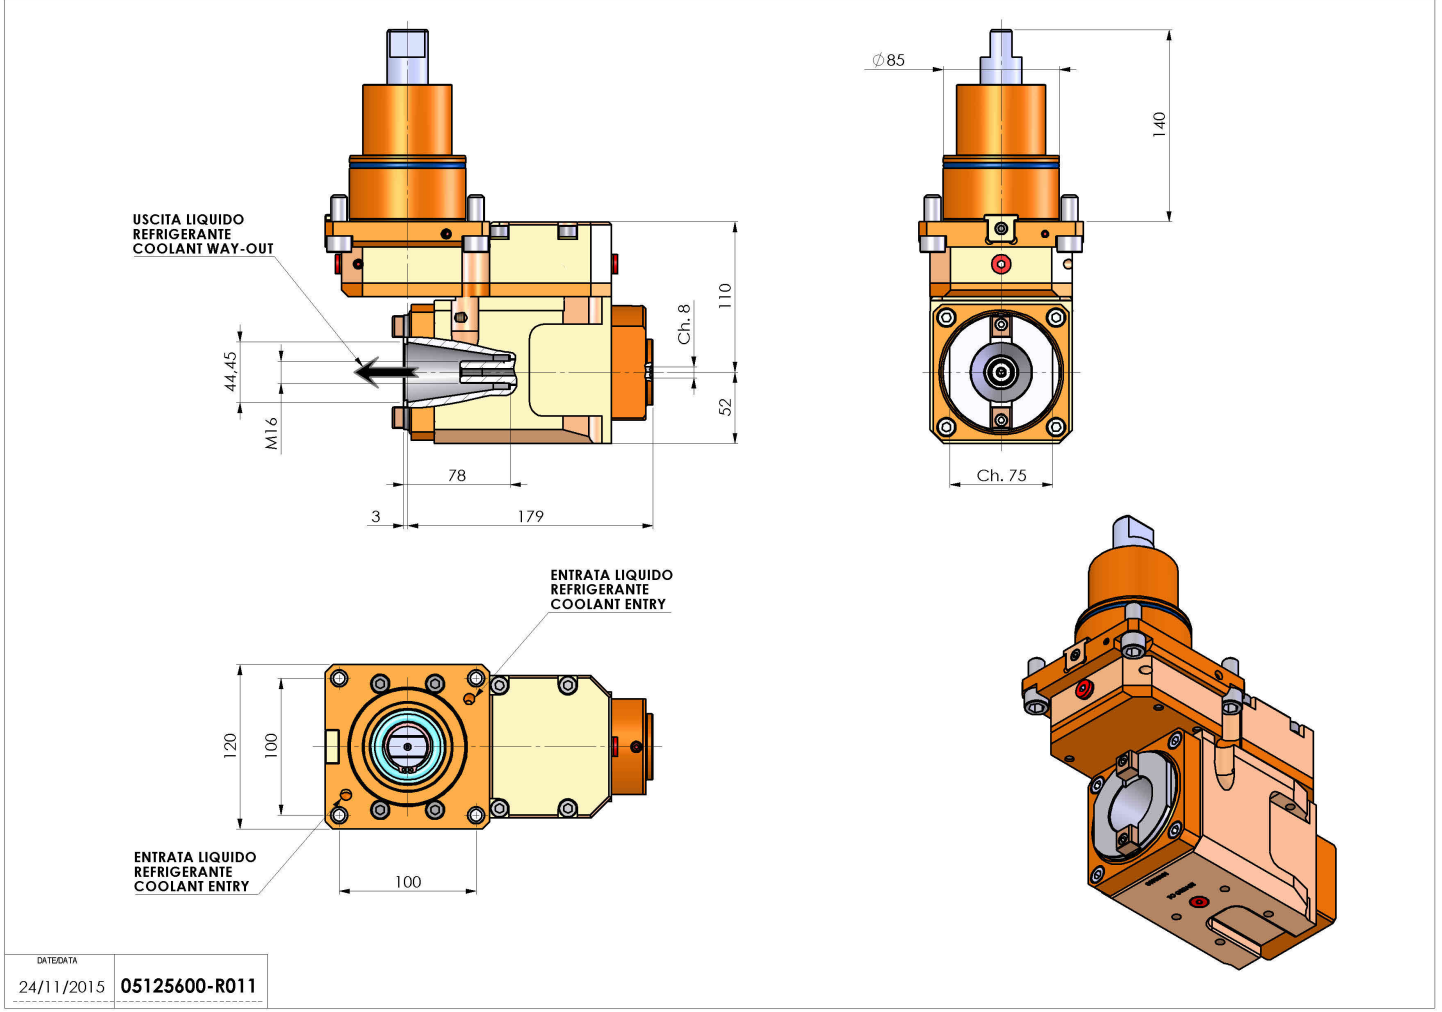

05125600 - LT-A BMT85 ISO40 OF RF H110 DW

Tipo	LT-A OFS Portautensili angolare offset a 90°
Attacco	BMT 85
Uscita utensile	Uscita cambio rapido ISO-BT40
Raffreddamento	Refrigerazione interna
Senso di rotazione	r1 r2
Velocità max [1/min]	4000
Coppia max [Nm]	180
Rapporto	1:1
H [mm]	110
H1 [mm]	52
Accessori	N.D.
Note	N.D.
Note per il montaggio	Può avere delle limitazioni per alcune installazioni

Verificare sempre gli ingombri del portautensile in torretta

DATE/DATE	24/11/2015
PART NUMBER	05125600-R011

Salvo modifiche tecniche