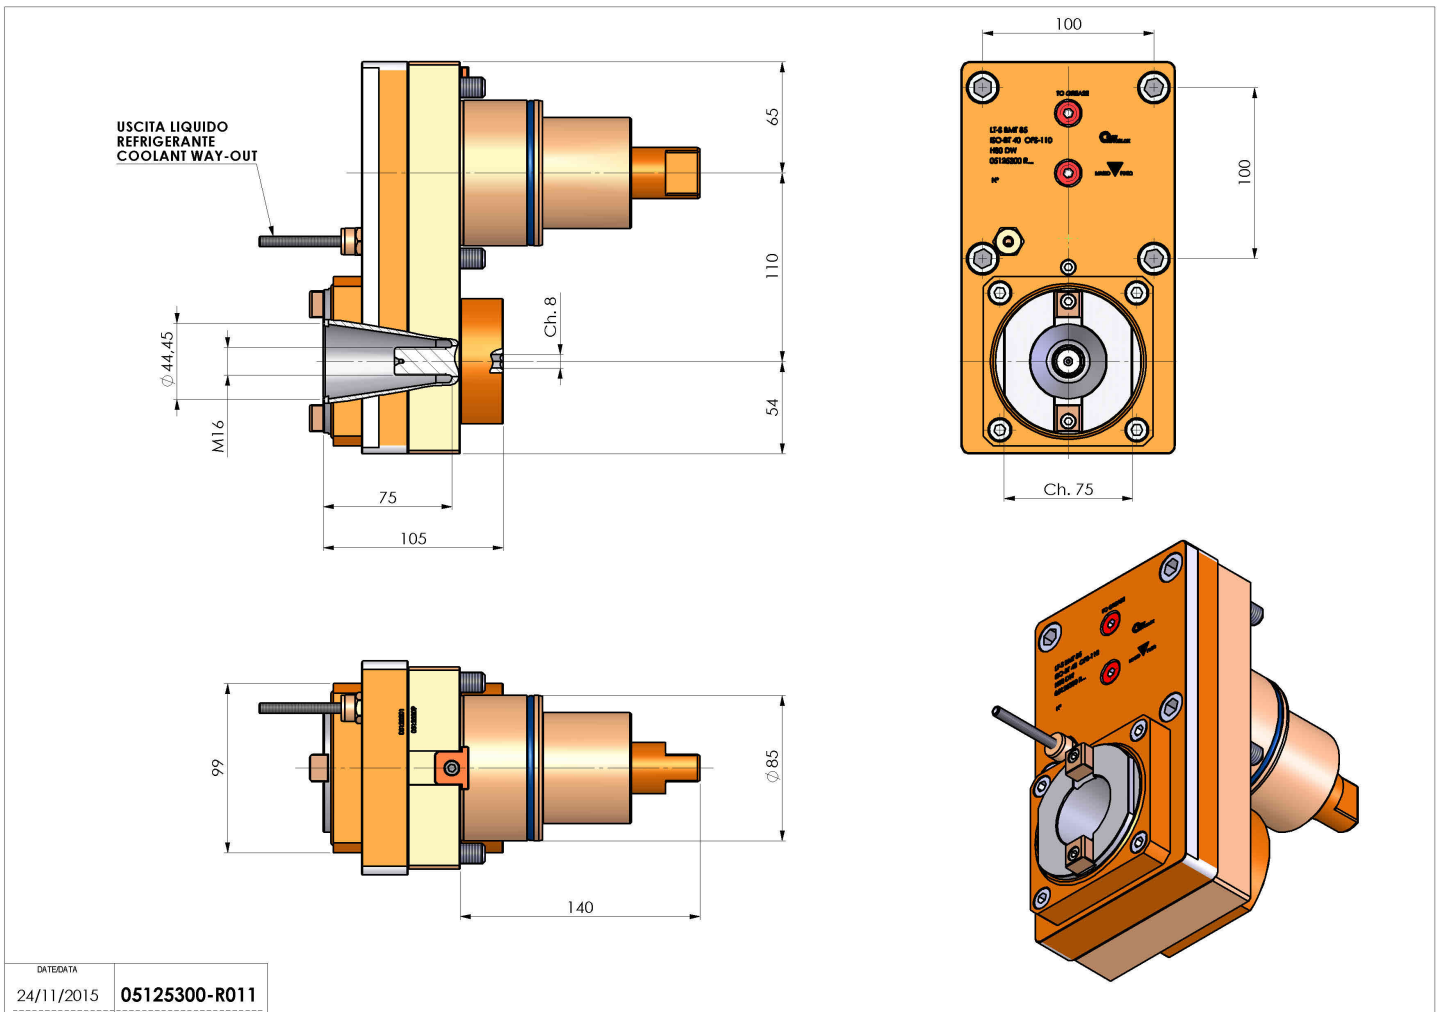

05125300 - LT-S BMT85 ISOBT40 OFS110H80DW

Tipo	LT-S OFS Portautensili dritto offset
Attacco	BMT 85
Uscita utensile	Uscita cambio rapido ISO-BT40
Raffreddamento	Refrigerazione esterna
Offset [mm]	110
Senso di rotazione	r1 r2
Velocità max [1/min]	4000
Coppia max [Nm]	180
Rapporto	1:1
H [mm]	80
Accessori	N.D.
Note	N.D.
Note per il montaggio	Può avere delle limitazioni per alcune installazioni

Verificare sempre gli ingombri del portautensile in torretta

DATE/DATE	24/11/2015
PART NUMBER	05125300-R011

Salvo modifiche tecniche