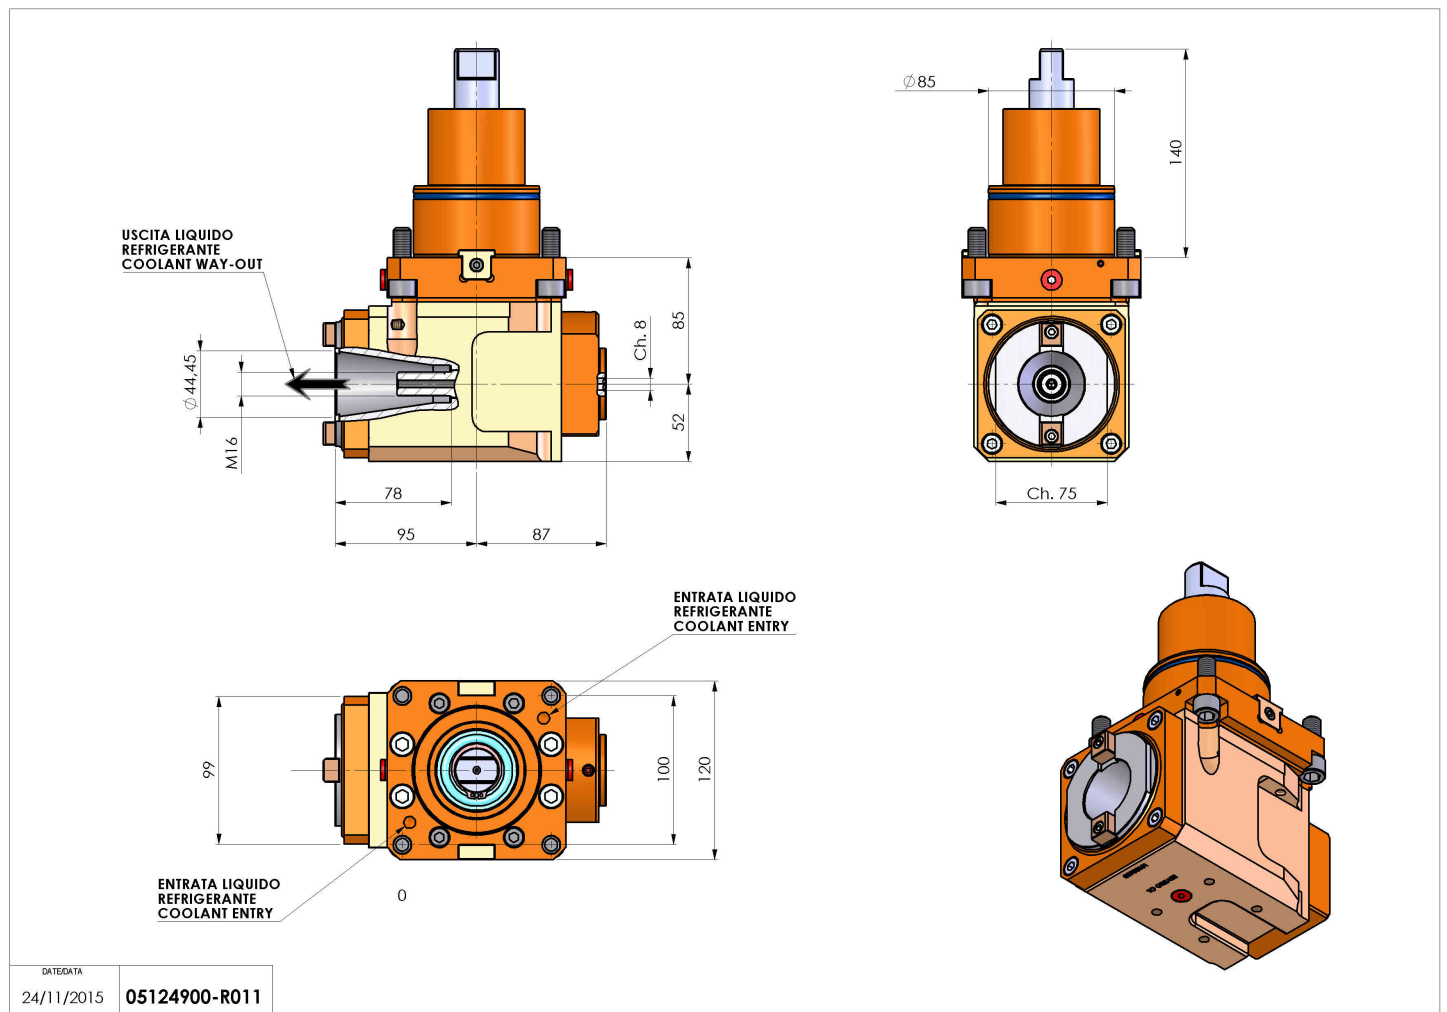

05124900 - LT-A BMT85 ISO-BT40 RF H85 DW

Tipo	LT-A Portautensili angolare a 90°
Attacco	BMT 85
Uscita utensile	Uscita cambio rapido ISO-BT40
Raffreddamento	Refrigerazione interna
Senso di rotazione	r1 r2
Velocità max [1/min]	4000
Coppia max [Nm]	180
Rapporto	1:1
H [mm]	85
H1 [mm]	52
Accessori	N.D.
Note	N.D.
Note per il montaggio	Può avere delle limitazioni per alcune installazioni

Verificare sempre gli ingombri del portautensile in torretta

DATE/DATE	24/11/2015
PART NUMBER	05124900-R011

Salvo modifiche tecniche