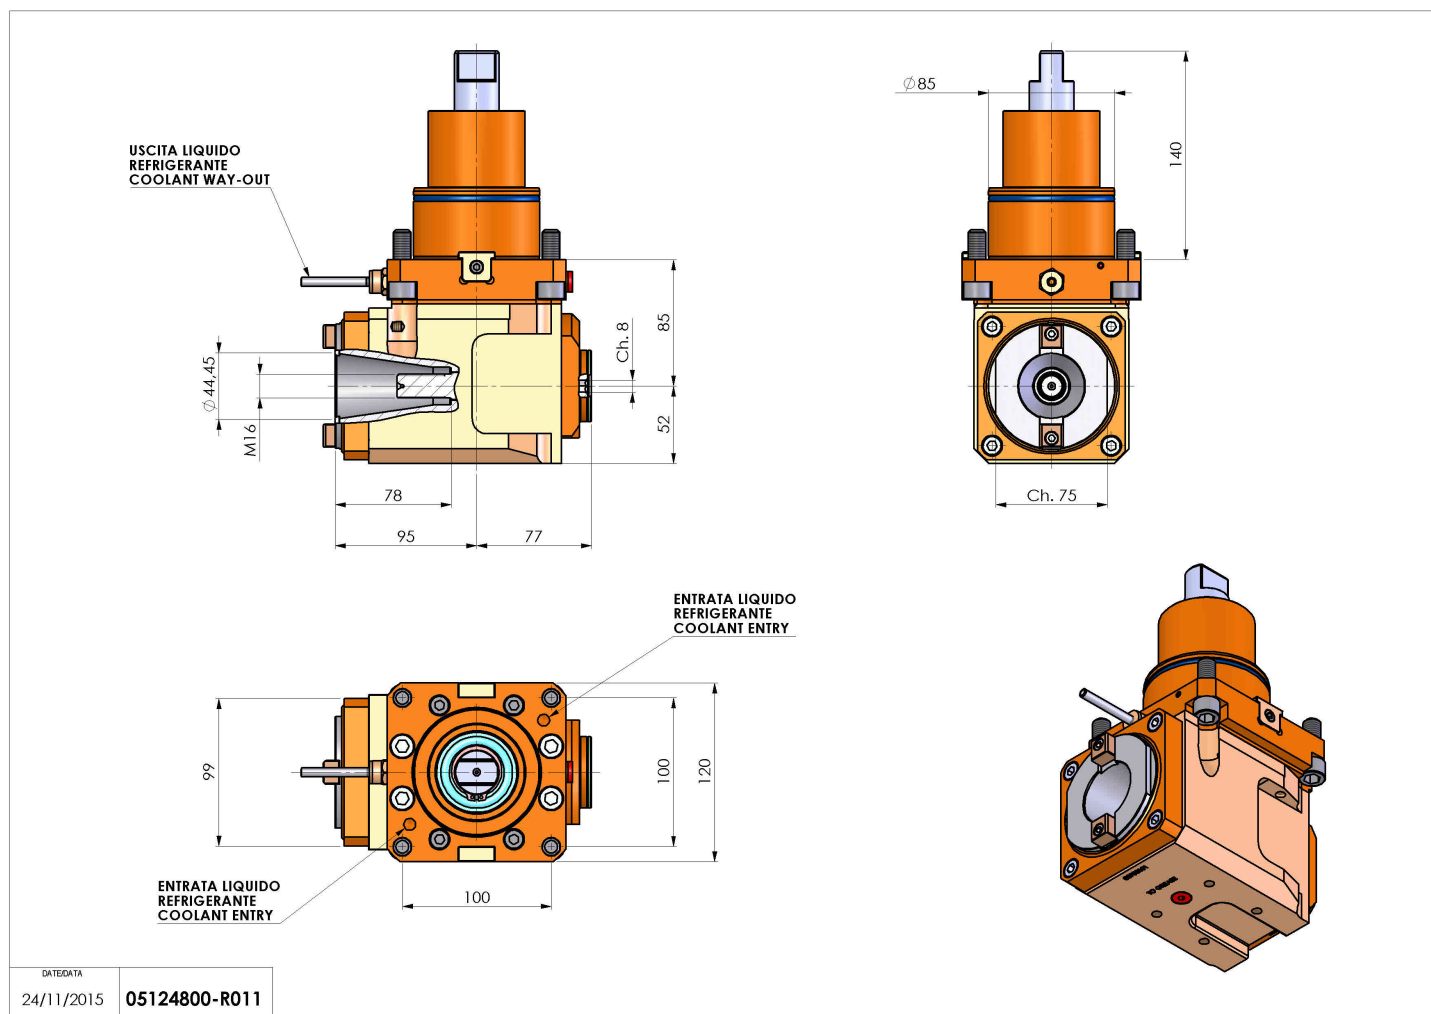

05124800 - LT-A BMT85 ISO-BT40 H85 DW

Tipo	LT-A Portautensili angolare a 90°
Attacco	BMT 85
Uscita utensile	Uscita cambio rapido ISO-BT40
Raffreddamento	Refrigerazione esterna
Senso di rotazione	r1  r2 
Velocità max [1/min]	4000
Coppia max [Nm]	180
Rapporto	1:1
H [mm]	85
H1 [mm]	52
Accessori	N.D.
Note	N.D.
Note per il montaggio	Può avere delle limitazioni per alcune installazioni

Verificare sempre gli ingombri del portautensile in torretta

Salvo modifiche tecniche

DATE/DATE
24/11/2015 05124800-R011